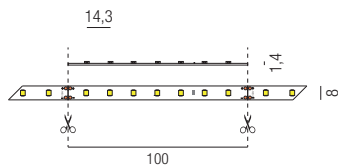

Strip 4,8W/m, IP20, 24VDC, monochrome LED Strips

bestrombar 24VDC, max. Länge je Einspeisung 10000mm, Leiterplatten weiß, Einspeisung 1500mm am Anfang und Ende des Strips, **ohne Netzteil - Netzteile/Steuerungen ab Seite 82**

- superwarmweiß 2700K
- warmweiß 3000K
- kaltweiß 4000K