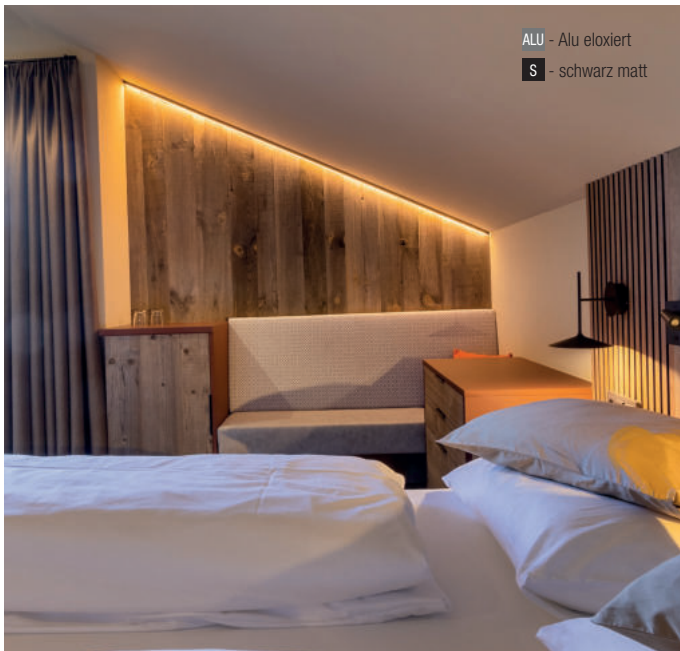

ALU - Alu eloxiert
S - schwarz matt