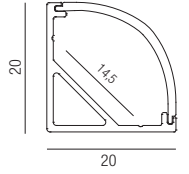

Halteklammern 45°, 2 Stück

Bestell-Nr.	Euro
69585/SET	2,60

Profil Profi corner

Aluminium eloxiert, Polycarbonat opal, inkl. 2x Endstücke Polycarbonat und 4x Montageclips aus Stahl

Bestell-Nr.	Länge	Euro
69717/200-ALU	2000mm	36,50
* 69717/300-ALU	3000mm	54,70