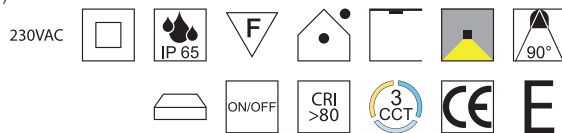

Pluto Highbay, LED 200W

Aluminium schwarz, Lichtfarben einstellbar 3K (30000lm) / 4K (32000lm) / 5K (33000lm)

Bestell-Nr.	Euro
88121/200-CCT	339,50