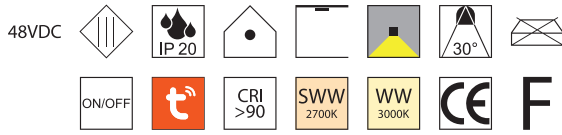

Bestell-Nr.	Euro
64833/12-SWW	56,40

Forty8 Tube, LED 20W, 1900lm, 3000K

Aluminium, drehbar, magnetisch mit mechanischem Verschluss

Bestell-Nr.	Euro
64834/60-SWW	56,40

Forty8 Eyeline, LED 6W

Aluminium, starr, magnetisch mit mechanischem Verschluss, dimmbar mittels mobiler Endgeräte