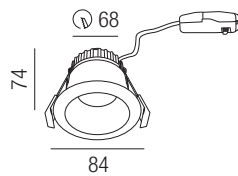

Unico Deeper, LED 8W

Polycarbonat, starr, Lichtfarben einstellbar 2,7K (720lm) / 3K (800lm) / 4K (880lm) / 6K (840lm)