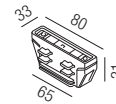

Elektrischer Längsverbinder

Bestell-Nr.	Farbauswahl angeben	Euro
67170-	☐ S ☐ W	8,20