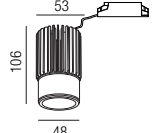

Poly 230V LED Einsatz, 7W LED

netzteilfreier Betrieb

Bestell-Nr.		Lumen	Euro
ZU548/66-	SWW	640lm	29,90
ZU548/66-	WW	690lm	29,90

Poly LED Einsatz, 6,3W, 9V LED

inkl. Netzteil, bestrombar mit 700mA

Bestell-Nr.		Lumen	Euro
ZU548/62N-ON-	SWW	770lm	35,40
ZU548/62N-ON-	WW	790lm	35,40
ZU548/62N-TRI-	SWW	770lm	42,20
ZU548/62N-TRI-	WW	790lm	42,20
ZU548/62N-DALI-	SWW	770lm	56,60
ZU548/62N-DALI-	WW	790lm	56,60

Poly LED Einsatz, 11W, 36V LED

inkl. Netzteil, bestrombar mit 300mA

Bestell-Nr.		Lumen	Euro
ZU548/60N-ON-	SWW	1330lm	47,80
ZU548/60N-ON-	WW	1400lm	47,80
ZU548/60N-TRI-	SWW	1330lm	51,20
ZU548/60N-TRI-	WW	1400lm	51,20
ZU548/60N-DALI-	SWW	1330lm	65,90
ZU548/60N-DALI-	WW	1400lm	65,90

Poly LED Einsatz, 18W, 36V LED

inkl. Netzteil, bestrombar mit 500mA

Bestell-Nr.		Lumen	Euro
ZU548/63-ON-	WW	1895lm	68,80
ZU548/63-ON-	CW	1950lm	68,80
ZU548/63-TRI-	WW	1895lm	81,70
ZU548/63-TRI-	CW	1950lm	81,70
ZU548/63-DALI-	WW	1895lm	84,50
ZU548/63-DALI-	CW	1950lm	84,50

Poly LED Einsatz, 6W, 17V LED

inkl. Netzteil, bestrombar mit 350mA, 3000K - 450lm

Bestell-Nr.	Euro
ZU548/67TRI-DTW	47,50
ZU548/67DALI-DTW	61,70

Poly LED Einsatz, 10,8W, 36V LED

inkl. Netzteil, bestrombar mit 300mA, 2700K - 6500K / 1070-1258lm

Bestell-Nr.	Euro
ZU548/60N-DALI-TW	92,50