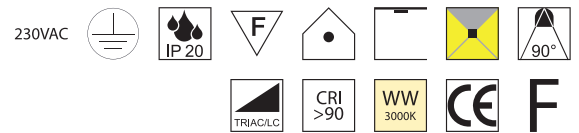

Bubbles, 230V LED 8W, 695lm, 3000K

Aluminium, Plexiglaszylinder mit Blaseneffekt

Bestell-Nr.	Farbauswahl angeben	Euro
52370/18-	☒ S ☐ W	132,20