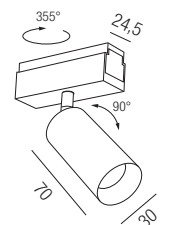

Artalis Mono, LED 6,7W

Aluminium, dreh- und schwenkbar, mechanischer Verschluss

48VDC

Bestell-Nr.	Lumen	Euro
64935/7- +	657lm	54,50
64935/7- +	671lm	54,50