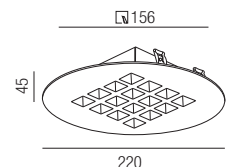

Bestell-Nr.	Farbauswahl angeben	Lumen	Euro
57459/22-	S W ALU + SWW	2980lm	338,00
57459/22-	S W ALU + WW	3080lm	338,00
57459/22-	S W ALU + CW	3290lm	338,00

Netzteilempfehlung: 43LED/55-9DALI