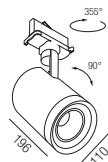

Cobra, 3 Phasen, LED 38W

Aluminium, Aluminium Reflektor, dreh- und schwenkbar

230VAC

Bestell-Nr.	Farbauswahl ang.	Lumen	Euro
67061/38-	S W + WW	4774lm	189,00
67061/38-	S W + CW	5243lm	189,00
67061/38DALI-	S W + WW	4774lm	259,00
67061/38DALI-	S W + CW	5243lm	259,00