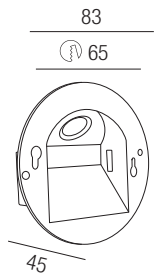

Insert Frame, LED 8W

Aluminium, nur Einbaumodul, für Schalterdose GMD70 - Legrand

Bestell-Nr.	Farbauswahl angeben	Euro
53830-TRI-	S W	30,10

Insert slide, Zubehör

Aluminium, nur Clickabdeckung

Bestell-Nr.	Farbauswahl angeben	Euro
53838-	S W	10,90

Insert slot, Zubehör

Aluminium, nur Clickabdeckung

Bestell-Nr.	Farbauswahl angeben	Euro
53835-	S W	7,10

Insert flush, Zubehör

Aluminium, nur Clickabdeckung

Bestell-Nr.	Farbauswahl angeben	Euro
53836-	S W	7,10

Insert lid, Zubehör

Aluminium, nur Clickabdeckung

Bestell-Nr.	Farbauswahl angeben	Euro
53837-	S W	10,90