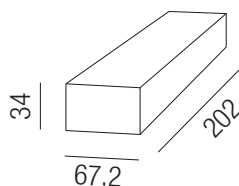

25W Netzteil 24VDC ON/OFF schaltbar

Konstantspannung max. 25W, prim. 200-240VAC

Bestell-Nr.	Euro
43LED/69TT	26,00

36W Netzteil 24VDC ON/OFF schaltbar

Konstantspannung max. 36W, prim. 200-240VAC

Bestell-Nr.	Euro
43LED/65TT	30,00

60W Netzteil 24VDC ON/OFF schaltbar

Konstantspannung max. 60W, prim. 200-240VAC

Bestell-Nr.	Euro
43LED/66TT	41,90

100W Netzteil 24VDC ON/OFF schaltbar

Konstantspannung max. 100W, prim. 200-240VAC

Bestell-Nr.	Euro
43LED/67TT	63,20

150W Netzteil 24VDC ON/OFF schaltbar

Konstantspannung max. 150W, prim. 200-240VAC

Bestell-Nr.	Euro
43LED/68TT	90,70

200W Netzteil 24VDC ON/OFF schaltbar

Konstantspannung max. 200W, prim. 200-240VAC

Bestell-Nr.	Euro
43LED/64TT	110,20