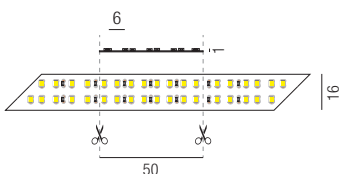

Belt 28,8W/m, IP20, 24VDC, monochrome LED Strips

bestrombar 24VDC, max. Länge je Einspeisung 5000mm, Leiterplatten weiß, Einspeisung 1500mm am Anfang und Ende des Strips, **ohne Netzteil - Netzteile/Steuerungen ab Seite 82**

- superwarmweiß 2700K
- warmweiß 3000K
- kaltweiß 4000K