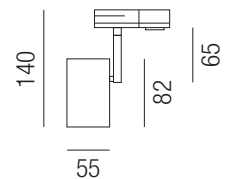

Einbaubügel

Bestell-Nr.	Euro
67169	9,00

S - schwarz matt
W - weiß matt

Mamba GU10, 3 Phasen, 1x GU10 LED 7W

Aluminium

230VAC

A-G

Bestell-Nr.	Farbauswahl angeben	Euro
67032/50-	S W	47,00