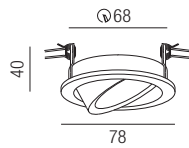

Bestell-Nr.	Farbauswahl angeben	Euro
ZU548/81-	S W G	23,70
ZU548/81-	ME	28,60