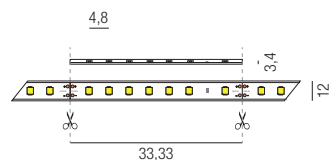

Strip 14,4W/m, IP67, 24VDC, monochrome LED Strips

bestrombar 24VDC, max. Länge je Einspeisung 6000mm, Leiterplatten weiß, Einspeisung 1500mm am Anfang und Ende des Strips, mit Vollsilikon ummantelt, **ohne Netzteil - Netzteile/Steuerungen ab Seite 82**

- superwarmweiß 2700K
- warmweiß 3000K
- kaltweiß 4000K