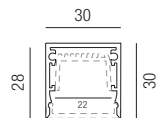

Bestell-Nr.		Länge	Euro
67430/100-	ALU	1000mm	21,10
67430/100-	S W	1000mm	31,60
67430/200-	ALU	2000mm	42,20
67430/200-	S W	2000mm	63,30
* 67430/300-	ALU	3000mm	63,30
* 67430/300-	S W	3000mm	94,90