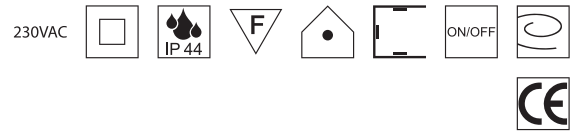

36W Netzteil 24VDC ON/OFF schaltbar

Konstantspannung max. 36W, prim. 200-240VAC

Bestell-Nr.	Euro
43LED/65TT	30,00