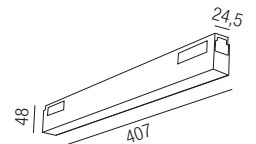

Artalis Eyeline, LED 10W

Aluminium, starr, mechanischer Verschluss

Bestell-Nr.		Lumen	Euro
64920/21-	S + SWW	959lm	74,10
64920/21-	S + WW	999lm	74,10

Artalis Linear, LED 10,5W

Aluminium, starr, mechanischer Verschluss

Bestell-Nr.		Lumen	Euro
64925/41-	S + SWW	1326lm	74,40
64925/41-	S + WW	1390lm	74,40

Artalis Tube, LED 20,5W

Aluminium, drehbar, mechanischer Verschluss

Bestell-Nr.		Lumen	Euro
64934/80-	S + SWW	2120lm	124,80
64934/80-	S + WW	2230lm	124,80
64934/80-	S + CW	2362lm	124,80