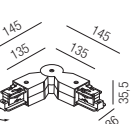

Eckverbinder DALI

Bestell-Nr.	Schutzleiter	Euro
67972-L- S W	links	27,40
67972-R- S W	rechts	27,40

Seilabhangung

1 Stück, Führungsschiene: 60mm

Bestell-Nr.	Länge	Euro
67140/2	2000mm	23,20
67140/6	6000mm	32,50