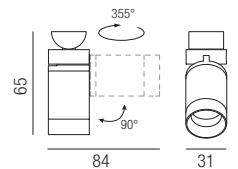

Ghostfeed 2.0, Montage und LED Strip Träger

Spannset schwarz matt (2x Spanner, 1x Metall-Trägerleiste)

Bestell-Nr.	Länge	Euro
61200/500- ☐ S ☐ W	5000mm	120,00
61200/1000- ☐ S ☐ W	10000mm	147,00
61200/1500- ☐ S ☐ W	15000mm	165,00

Ghostfeed 2.0, LED 10W

LED Strip, alle 25mm teilbar, ohne Netzteil - Netzteile ab Seite 86

Bestell-Nr.	Länge	Lumen	Euro
61210/500- ☐ SWW	5000mm	760lm/m	117,50
61210/500- ☐ WW	5000mm	813lm/m	117,50
61210/1500- ☐ SWW	15000mm	760lm/m	298,50
61210/1500- ☐ WW	15000mm	813lm/m	298,50

Ghostfeed 2.0, LED 7W

Metall, dreh- und schwenkbar, Abstrahlwinkel 10° - 40° verstellbar, ohne Netzteil - Netzteile ab Seite 86

Bestell-Nr.	Farbauswahl angeben	Lumen	Euro
61230/7- ☐ S ☐ W + ☐ SWW		474lm	180,00
61230/7- ☐ S ☐ W + ☐ WW		510lm	180,00

Ghostfeed 2.0, Zubehör

Abdeckung satiniert 1000mm oder 2000mm, Blindabdeckung schwarz oder weiß 1000mm oder 2000mm, Einspeiseclip für LED Strip, Linearverbinder für LED Strip

Abdeckung satiniert

Bestell-Nr.	Länge	Euro
61218/100	1000mm	21,00
61218/200	2000mm	39,00

Blindabdeckung schwarz & weiß

Bestell-Nr.	Länge	Euro
61219/100- ☐ S ☐ W	1000mm	21,00
61219/200- ☐ S ☐ W	2000mm	39,00

Einspeiseclip für LED Strip

Bestell-Nr.	Euro
61270	6,00

Linearverbinder für LED Strip

Bestell-Nr.	Euro
61271	6,00