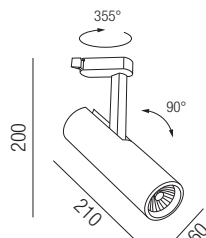

Viper, Zubehör

Tauschreflektor 15° und 60°

Bestell-Nr.	Euro
15°	
ZU670/33-15	2,50
60°	
ZU670/33-60	2,50

Mamba, 3 Phasen, LED 15W

Aluminium

Bestell-Nr.	Farbauswahl ang.	Lumen	Euro
67031/15-	S W + WW	1455lm	81,00