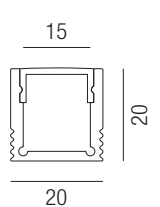

Explore 2.0 flat, Zubehör

Endkappen für Explore 2.0 flat und high, Halteklammern, Halteklammern 45°