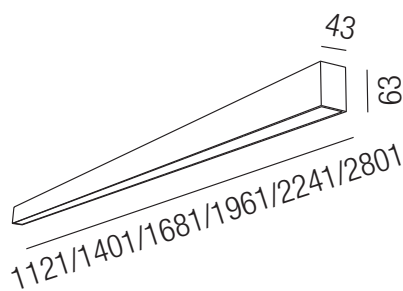

Bestell-Nr.	Farbauswahl ang.	Lumen	Euro	Bestell-Nr.	Farbauswahl ang.	Lumen	Euro
LED 24W, Länge: 1121mm				LED 36W, Länge: 1681mm			
65520/112-	S W + WW	2824lm	201,00	65520/168-	S W + WW	4235lm	240,00
65520/112-	S W + CW	2912lm	201,00	65520/168-	S W + CW	4367lm	240,00
65520/112DALI-	S W + WW	2824lm	240,00	65520/168DALI-	S W + WW	4235lm	279,00
65520/112DALI-	S W + CW	2912lm	240,00	65520/168DALI-	S W + CW	4367lm	279,00
LED 30W, Länge: 1401mm				LED 42W, Länge: 1961mm			
65520/140-	S W + WW	3530lm	225,00	65520/196-	S W + WW	4940lm	255,00
65520/140-	S W + CW	3640lm	225,00	65520/196-	S W + CW	5095lm	255,00
65520/140DALI-	S W + WW	3530lm	264,00	65520/196DALI-	S W + WW	4940lm	294,00
65520/140DALI-	S W + CW	3640lm	264,00	65520/196DALI-	S W + CW	5095lm	294,00
LED 48W, Länge: 2241mm				LED 60W, Länge: 2801mm			
* 65520/224-	S W + WW	5647lm	330,00	* 65520/280-	S W + WW	7059lm	399,00
* 65520/224-	S W + CW	5819lm	330,00	* 65520/280-	S W + CW	7273lm	399,00
* 65520/224DALI-	S W + WW	5647lm	369,00	* 65520/280DALI-	S W + WW	7059lm	438,00
* 65520/224DALI-	S W + CW	5819lm	369,00	* 65520/280DALI-	S W + CW	7273lm	438,00