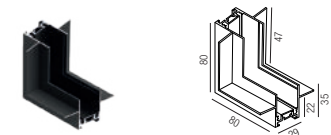

Forty8 Einbau frameless, ON/OFF, TUYA Smart Home

Zusammenstellung siehe Datenblatt - www.leuchtwurm.at

48 V - Stromschiene
Aluminium, magnetisch, Länge: 2000mm

Bestell-Nr.	Euro
64860/200-S	84,60

In Track Netzteil
230V, sekundär 48V, 200W, ON/OFF

Bestell-Nr.	Euro
64845/200	139,60

Eckverbinder horizontal
inkl. 2 Verbinder mechanisch

Bestell-Nr.	Euro
64868-S	21,80

Netzteil extern
48V, 100W, ON/OFF

Bestell-Nr.	Euro
43LED/348K	57,50

Eckverbinder vertikal innen
inkl. 2 Verbinder mechanisch

Bestell-Nr.	Euro
64869-S	21,80

Abdeckung für Stromanschluss

Bestell-Nr.	Euro
64846/200	5,70

Verbinder mechanisch

Bestell-Nr.	Euro
64864-S	2,10

Verbinder elektrisch

Bestell-Nr.	Länge	Euro
64871/3-S	30mm	13,40
64871/15-S	150mm	14,10

Kabeleinspeiser

Bestell-Nr.	Euro
64850-S	24,50