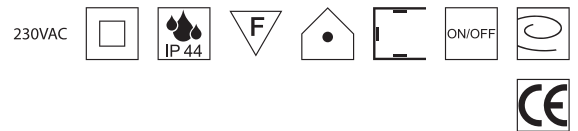

100W Netzteil 24VDC ON/OFF schaltbar

Konstantspannung max. 100W, prim. 200-240VAC