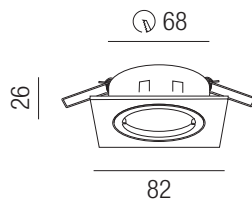

Spot 68 quadratisch, Einbaustrahler

Aluminium, mit Bajonettverschluss, **ohne Fassung**

Bestell-Nr.	Farbauswahl angeben	Euro
MY-6810-	ALU	10,70
MY-6810-	WS S NI C KU R	10,90

Spot 68 quadratisch Box - 50 Stück

Aluminium, mit Bajonettverschluss, 50-er Box, **ohne Fassung**

Bestell-Nr.	Farbauswahl angeben	Euro
MY-6810-	ALU /BOX	535,00
MY-6810-	WS S NI C KU R /BOX	545,00

Leuchtmittel & LED Einsätze (mehr Auswahl auf Seite 148 + 149)

MY-WAY-5WD

Leuchtmittel - GU10, **265V**
LED 5W, 2700K (350lm) oder
3000K (350lm), 36°, **dimmbar**
Ø 50mm/H55mm

Bestell-Nr.	Farbauswahl angeben	Euro
MY-WAY-5WD-	SWW WW	5,90

MY-WAY-7WD

Leuchtmittel - GU10 **265V**
LED 7W, 2700K (550lm) oder
3000K (550lm), 36°, **dimmbar**
Ø 50mm/H55mm

Bestell-Nr.	Farbauswahl angeben	Euro
MY-WAY-7WD-	SWW WW	6,50

LM-SMD-8W-3CCT

LED Einsatz 8W, 3CCT - 2,7K
(720lm) / 3K (800lm) / 4K (880lm),
mit Netzteil TIRAC dimmbar,
Ø 50mm/H40mm

Bestell-Nr.	Euro
LM-SMD-8W-3CCT	21,30

LD-COB-CC-68

LED Einsatz 6,2W, **bestrombar**
350mA, Ø 50mm/H40mm,
Anschlusskabel 200mm

Netzteile siehe Seite 92 + 93

Bestell-Nr.	Farbauswahl angeben	Euro
LD-COB-CC-68-	SWW WW CW	25,10