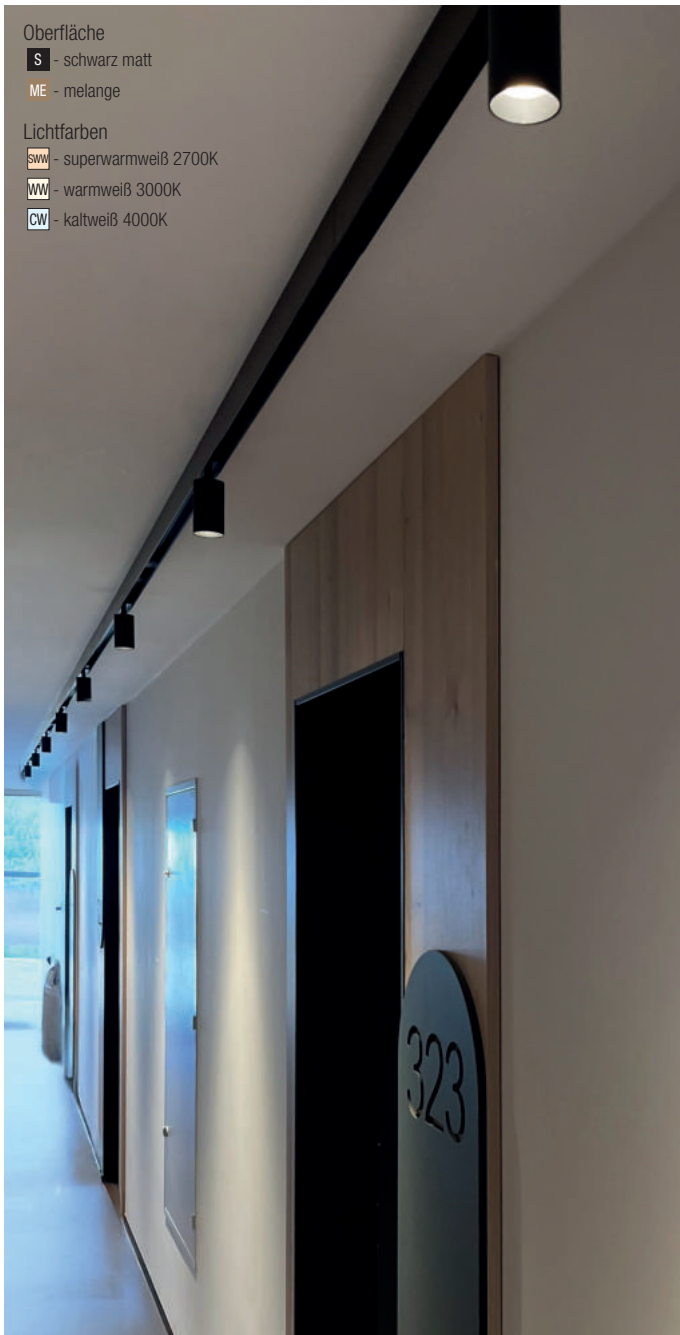

Oberfläche

S - schwarz matt

ME - melange

Lichtfarben

SW - superwarmweiß 2700K

WW - warmweiß 3000K

CW - kaltweiß 4000K