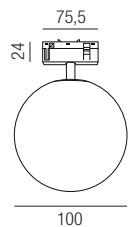

Artalis Dangle, LED 9,6W

Aluminium, starr, mechanischer Verschluss

Aluminium, starr, mechanischer Verschluss

48VDC

48VDC

Bestell-Nr.	Euro
64915/10-SWW	74,20

Bestell-Nr.	Lumen	Euro
64911/30- +	657lm	69,50
64911/30- +	671lm	69,50