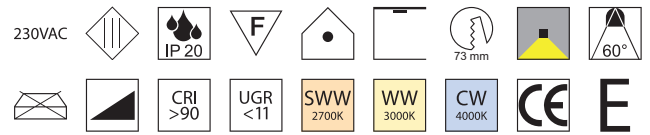

Fiction round, LED 13W, 26V, 500mA

Aluminium, bestrombar 500mA, vollfacettierter Hochglanzreflektor
UGR<11, ohne Netzteil - Netzteile ab Seite 93

Bestell-Nr.	Farbauswahl angeben	Lumen	Euro
57454-	S W ALU + SWW	1550lm	158,00
57454-	S W ALU + WW	1600lm	158,00
57454-	S W ALU + CW	1710lm	158,00

Netzteilempfehlung: 43LED/55-6DALI