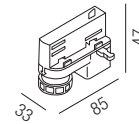

Elektrischer Adapter

Tragkraft 5kg

Bestell-Nr.	Farbauswahl angeben	Euro
67190-	☐ S ☐ W	13,50