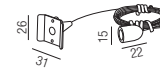

Seilabhängung

1 Stück, Länge 3000mm, kürzbar

Bestell-Nr.	Farbauswahl angeben	Euro
67240- ☐ S ☐ W		21,00