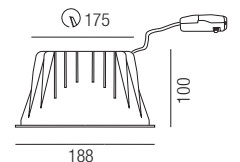

Hall Led Square, LED 32W

Aluminium, starr, Diffusor Polycarbonat opal mikroprismatisch

230VAC

Bestell-Nr.	Farbauswahl ang.	Lumen	Euro
53565/32-	S W + WW	3680lm	122,50
53565/32-	S W + CW	3936lm	122,50
53565/32DALI-	S W + WW	3680lm	157,50
53565/32DALI-	S W + CW	3936lm	157,50