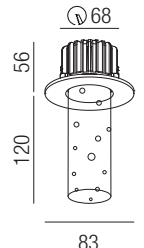

Bubbles, LED 8W, 710lm, 3000K

Aluminium, Plexiglaszylinder mit Blaseneffekt

230VAC

Bestell-Nr.	Farbauswahl angeben	Euro
52360/18-	S W Ni + WW	125,00