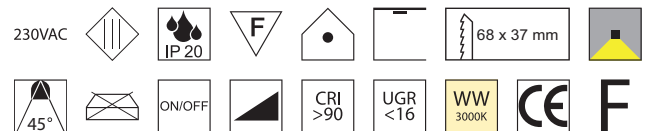

Grill 2, LED 2x2W, 8V, 372lm, 3000K **LED**

Rahmen Aluminium, Reflektor schwarz glänzend, bestrombar 500mA, **ohne Netzteil - Netzteile ab Seite 92**