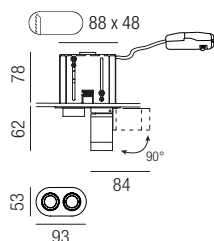

Bestell-Nr.	Farbauswahl ang.	Lumen	Euro
53602/14-	S W + SWW	980lm	233,30
53602/14-	S W + WW	1020lm	233,30
53602/14-	S W + CW	1120lm	233,30
53602/14DALI-	S W + SWW	980lm	253,80
53602/14DALI-	S W + WW	1020lm	253,80
53602/14DALI-	S W + CW	1120lm	253,80