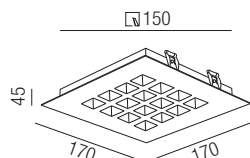

Bestell-Nr.	Farbauswahl angeben	Lumen	Euro
57439/17-	S W ALU + SWW	2980lm	338,00
57439/17-	S W ALU + WW	3080lm	338,00
57439/17-	S W ALU + CW	3290lm	338,00

Netzteilempfehlung: 43LED/55-9DALI