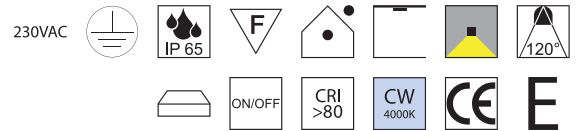

Tub Proof, LED 36W, 4680lm, 4000K

Polycarbonat opal, Splitterschutz IK08

Bestell-Nr.	Euro
52433/120-CW	45,20