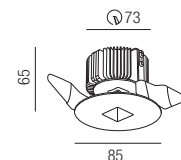

Oberflächen   Lichtfarben
S - schwarz matt   **SWW** - superwarmweiß 2700K
W - weiß matt   **WW** - warmweiß 3000K
ALU - silbergrau   **CW** - kaltweiß 400K

Fiction square, LED 9W, 36V, 250mA

Aluminium, bestrombar 250mA, vollfacettierter Hochglanzreflektor
UGR<11, ohne Netzteil - Netzteile ab Seite 93

Bestell-Nr.	Farbauswahl angeben	Lumen	Euro
57430-	S W ALU + SWW	840lm	164,20
57430-	S W ALU + WW	920lm	164,20
57430-	S W ALU + CW	960lm	164,20

Netzteilempfehlung: 43LED/55-6DALI

Fiction round, LED 9W, 36V 250mA

Aluminium, bestrombar 250mA, vollfacettierter Hochglanzreflektor
UGR<11, ohne Netzteil - Netzteile ab Seite 93

Bestell-Nr.	Farbauswahl angeben	Lumen	Euro
57450-	S W ALU + SWW	840lm	164,20
57450-	S W ALU + WW	920lm	164,20
57450-	S W ALU + CW	960lm	164,20

Netzteilempfehlung: 43LED/55-6DALI

Fiction square, LED 11W, 36V, 300mA

Aluminium, bestrombar 300mA, vollfacettierter Hochglanzreflektor
UGR<11, ohne Netzteil - Netzteile ab Seite 93

Bestell-Nr.	Farbauswahl angeben	Lumen	Euro
57431-	S W ALU + SWW	1030lm	158,00
57431-	S W ALU + WW	1120lm	158,00
57431-	S W ALU + CW	1170lm	158,00

Netzteilempfehlung: 43LED/55-6DALI

Fiction round, LED 11W, 36V, 300mA

Aluminium, bestrombar 300mA, vollfacettierter Hochglanzreflektor
UGR<11, ohne Netzteil - Netzteile ab Seite 93

Bestell-Nr.	Farbauswahl angeben	Lumen	Euro
57451-	S W ALU + SWW	1030lm	158,00
57451-	S W ALU + WW	1120lm	158,00
57451-	S W ALU + CW	1170lm	158,00

Netzteilempfehlung: 43LED/55-6DALI