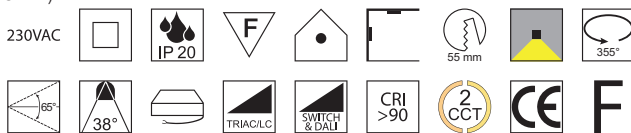

Axis, LED 8W LED

Aluminium, dreh- und schwenkbar, Lichtfarben einstellbar 2,7K (528lm) / 3K (564lm)

Bestell-Nr.	Farbauswahl angeben	Euro
53860-TRI-	S W + CCT	84,70
53860-DALI-	S W + CCT	108,70