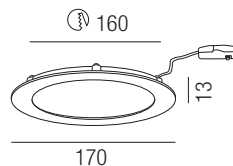

Swift In, rund, LED 12W, 960lm, 3000K

Aluminium, Polycarbonat opal matt

230VAC

Bestell-Nr.	Farbauswahl angeben	Euro
54970/12-	☒ S ☒ W	32,00