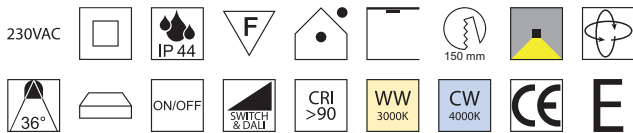

Make Medium, LED 31W

Aluminium, dreh- und schwenkbar, Diffusor Polycarbonat klar, herausziehbar

Bestell-Nr.	Farbauswahl ang.	Lumen	Euro
53610/31-	S W + WW	3293lm	161,00
53610/31-	S W + CW	3700lm	161,00
53610/31DALI-	S W + WW	3293lm	182,00
53610/31DALI-	S W + CW	3700lm	182,00