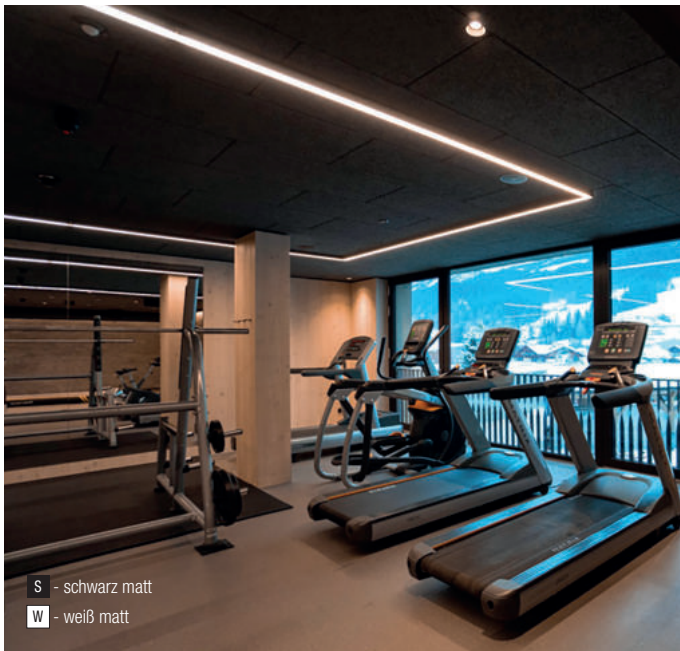

2 Stk. Halteklammern 45°

Bestell-Nr.	Euro
69591/SET	2,30

2 Stk. Halteklammern
schwenkbar

Bestell-Nr.	Euro
69590/SET	6,30

S - schwarz matt
W - weiß matt

Explore 35

Aluminium, Kunststoff weiß, inkl. Endkappen und Clips