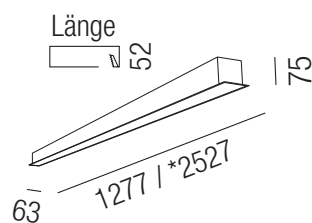

Bestell-Nr.	Farbauswahl ang.	Lumen	Euro
LED 29W, Länge: 1250mm			
67560/125N-		3267lm	183,70
67560/125NDALI-		3267lm	255,00
67560/125N-		3445lm	183,70
67560/125NDALI-		3445lm	255,00
67560/125N-		3628lm	183,70
67560/125NDALI-		3628lm	255,00
LED 62,5W, Länge: 2500mm			
* 67560/250N-		5717lm	329,00
* 67560/250NDALI-		5717lm	369,00
* 67560/250N-		6894lm	329,00
* 67560/250NDALI-		6894lm	369,00
* 67560/250N-		7257lm	329,00
* 67560/250NDALI-		7257lm	369,00