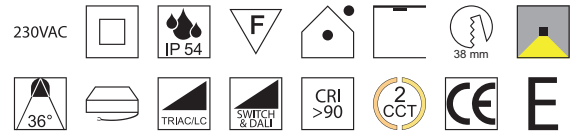

Juno deep, LED 4W

Aluminium, starr, Lichtfarben einstellbar 2,7K (351lm) / 3K (358lm)

Bestell-Nr.	Farbauswahl angeben	Euro
53800-TRI-	S W + CCT	40,10
53800-DALI-	S W + CCT	70,90