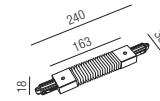

Flexverbinder

Bestell-Nr.	Farbauswahl angeben	Euro
67275- ☐ S ☐ W		20,00