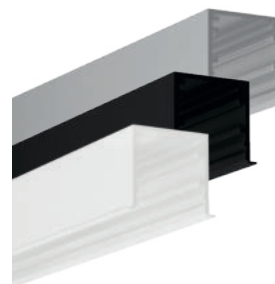

Profil Access On

Aluminium, ohne Profilabdeckung

Profil Access In

Aluminium, ohne Profilabdeckung

Bestell-Nr.		Länge	Euro
67430/100-	ALU	1000mm	21,10
67430/100-	S W	1000mm	31,60
67430/200-	ALU	2000mm	42,20
67430/200-	S W	2000mm	63,30
* 67430/300-	ALU	3000mm	63,30
* 67430/300-	S W	3000mm	94,90