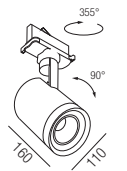

Cobra & Cobra Essential, Zubehör

Wabenraster UGR<16

Bestell-Nr.	Euro
für Cobra Essential	
67098-S	28,00
für Cobra 9W	
67096-S	23,00
für Cobra 38W	
67097-S	28,00

Cobra Zoom, 3 Phasen, LED 13W

Aluminium, dreh- und schwenkbar, **Abstrahlwinkel 25° - 60° verstellbar**