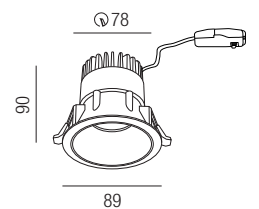

Robin, LED 10W, 950lm, 3000K **LED**

Aluminium, starr, inkl. 3-er Reflektorenset chrom, gold, schwarzchrom

230VAC

Bestell-Nr.	Farbauswahl angeben	Euro
57461-ON	S W	89,40
57461-TRIAC	S W	110,90
57461-DALI	S W	125,30