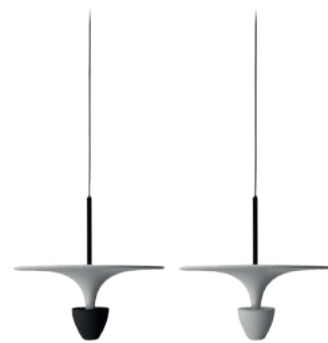

48VDC

Bestell-Nr.		Lumen	Euro
64815/8TUY-	+	570lm	124,10
64815/8TUY-	+	552lm	124,10

Forty8 Shield, LED 7W, 665lm, 3000K

Aluminium, starr, magnetisch mit mechanischem Verschluss

48VDC

Bestell-Nr.		Euro
64810/30-	+	206,30