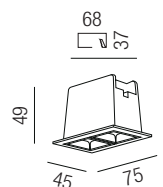

S - schwarz matt
W - weiß matt

Grill 1, LED 1x2W, 4V, 186lm, 3000K **LED**

Rahmen Aluminium, Reflektor schwarz glänzend, bestrombar 500mA, Netzteil extern via Revision, **ohne Netzteil - Netzteile ab Seite 92**

Bestell-Nr.	Farbauswahl angeben	Euro
57465-	S W	50,30

ON/OFF Netzteilempfehlung: 43LED/55-60N
DALI Netzteilempfehlung: 43LED/55-6DALI

Grill 2, LED 2x2W, 8V, 372lm, 3000K **LED**

Rahmen Aluminium, Reflektor schwarz glänzend, bestrombar 500mA, **ohne Netzteil - Netzteile ab Seite 92**

Bestell-Nr.	Farbauswahl angeben	Euro
57466-	S W	75,30

ON/OFF Netzteilempfehlung: 43LED/55-60N
DALI Netzteilempfehlung: 43LED/55-6DALI

Grill 10, LED 10x2W, 40V, 1860lm, 3000K **LED**

Rahmen Aluminium, Reflektor schwarz glänzend, bestrombar 500mA, **ohne Netzteil - Netzteile ab Seite 92**

Bestell-Nr.	Farbauswahl angeben	Euro
57468-	S W	191,30

DALI Netzteilempfehlung: 43LED/55-5DALI

Grill 9, LED 9x3W, 39V, 2115lm, 3000K **LED**

Rahmen Aluminium, Reflektor schwarz glänzend, bestrombar 700mA, **ohne Netzteil - Netzteile ab Seite 92**

Bestell-Nr.	Farbauswahl angeben	Euro
57469-	S W	178,20

DALI Netzteilempfehlung: 43LED/55-5DALI