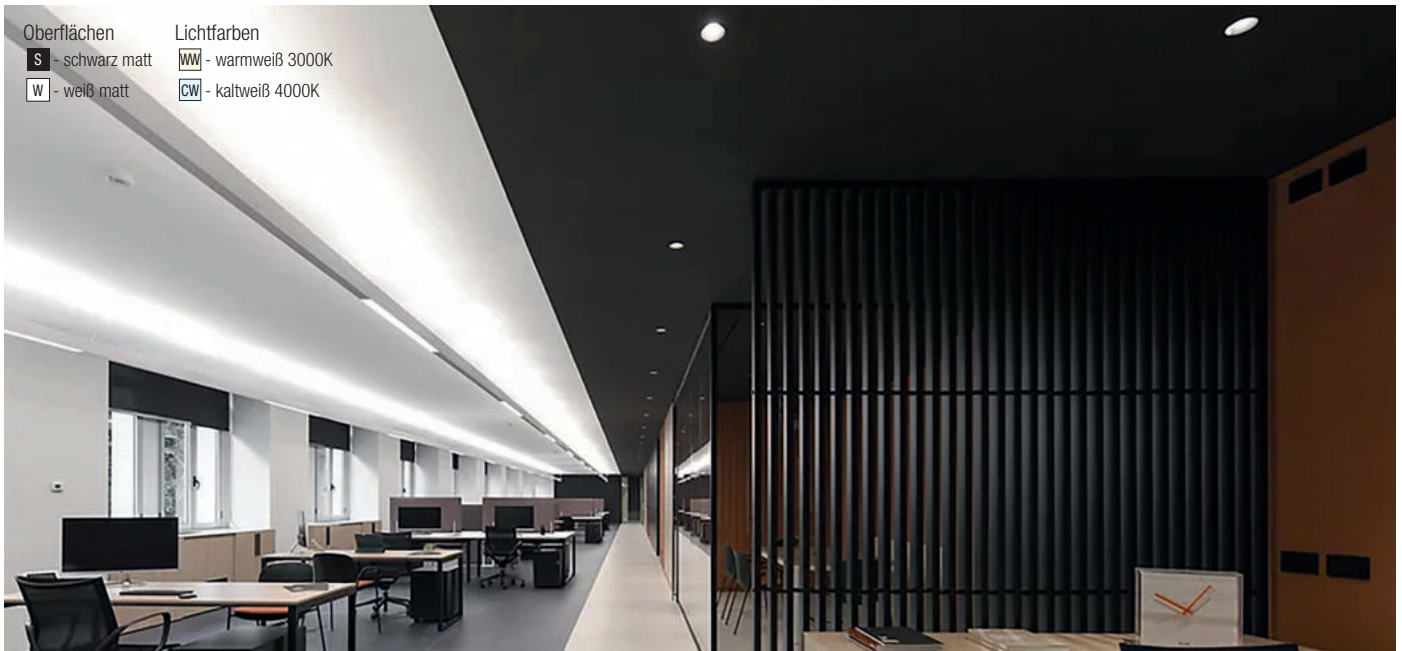

Hall Led Large, LED 32W **LED**

Aluminium, starr, Diffusor Polycarbonat klar

Bestell-Nr.	Farbauswahl ang.	Lumen	Euro
53560/32-	S W + WW	4305lm	135,00
53560/32-	S W + CW	4629lm	135,00
53560/32DALI-	S W + WW	4305lm	156,00
53560/32DALI-	S W + CW	4629lm	156,00