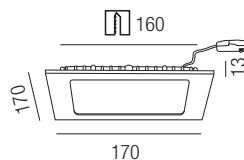

Swift In, quadr., LED 12W, 960lm, 3000K

Aluminium, Polycarbonat opal matt

230VAC

Bestell-Nr.	Farbauswahl angeben	Euro
54971/12-	☒ S ☒ W	32,00