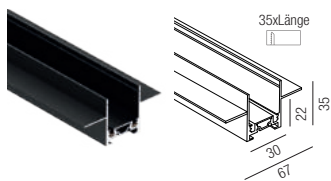

48 V - Stromschiene
 Aluminium, magnetisch, Länge: 2000mm

Bestell-Nr.	Euro
64860/200-S	84,60

In Track Netzteil
 230V, sekundär 48V, 200W, ON/OFF

Bestell-Nr.	Euro
64845/200	139,60

Eckverbinder horizontal
 inkl. 2 Verbinder mechanisch