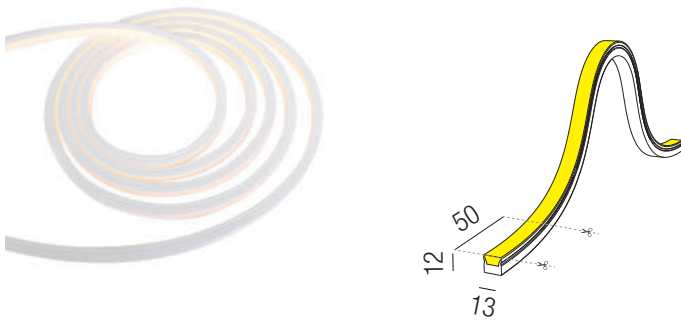

 - kaltweiß 4000K

24VDC       

Bestell-Nr.	Länge	Lumen	Euro
69450/500- 	5000mm	700lm/m	235,00

Waterline Cool sideview, 10,6W/m, IP67, 24VDC, monochromer Silikon-Neon-Strip

silikonummantelter Led Strip, diffuse Lichtverteilung, anti-UV, salzbeständig, inkl. Zuleitung 500mm, **ohne Netzteil - Netzteile/Steuerungen ab Seite 82**