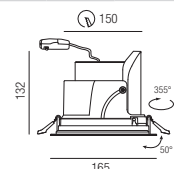

Oberflächen
S - schwarz matt
W - weiß matt

Lichtfarben
WW - warmweiß 3000K
CW - kaltweiß 4000K

Make Mini, LED 6W

Aluminium, dreh- und schwenkbar, Diffusor Polycarbonat klar, herausziehbar

Bestell-Nr.	Farbauswahl ang.	Lumen	Euro
53610/6-	S W + WW	623lm	80,50
53610/6-	S W + CW	700lm	80,50
53610/6DALI-	S W + WW	623lm	101,50
53610/6DALI-	S W + CW	700lm	101,50

Make Small, LED 17W

Aluminium, dreh- und schwenkbar, Diffusor Polycarbonat klar, herausziehbar

Bestell-Nr.	Farbauswahl ang.	Lumen	Euro
53610/17-	S W + WW	1958lm	115,50
53610/17-	S W + CW	2200lm	115,50
53610/17DALI-	S W + WW	1958lm	140,00
53610/17DALI-	S W + CW	2200lm	140,00

Make Medium, LED 31W

Aluminium, dreh- und schwenkbar, Diffusor Polycarbonat klar, herausziehbar

Bestell-Nr.	Farbauswahl ang.	Lumen	Euro
53610/31-	S W + WW	3293lm	161,00
53610/31-	S W + CW	3700lm	161,00
53610/31DALI-	S W + WW	3293lm	182,00
53610/31DALI-	S W + CW	3700lm	182,00

Make, Zubehör

Wabenraster UGR<16

Bestell-Nr.	Euro
Make small	
53691	7,00
Make Medium	
53692	10,50
Make Large	
53693	17,50