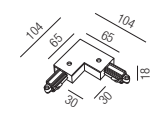

Eckverbinder

Bestell-Nr.	Schutzleiter	Euro
67272-L- ☐ S ☐ W	links	11,40
67272-R- ☐ S ☐ W	rechts	11,40