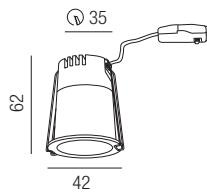

Unico Mini Blue, LED 3W, 240lm

Polycarbonat, starr, schwarz matt

Bestell-Nr.	Euro
56847-SB	20,60