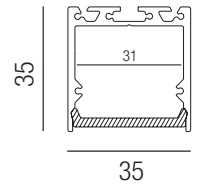

Explore 35, Zubehör

Endkappen, Profilabhängung, Verbinder, Einspeisedose inkl. Anschlusskabel