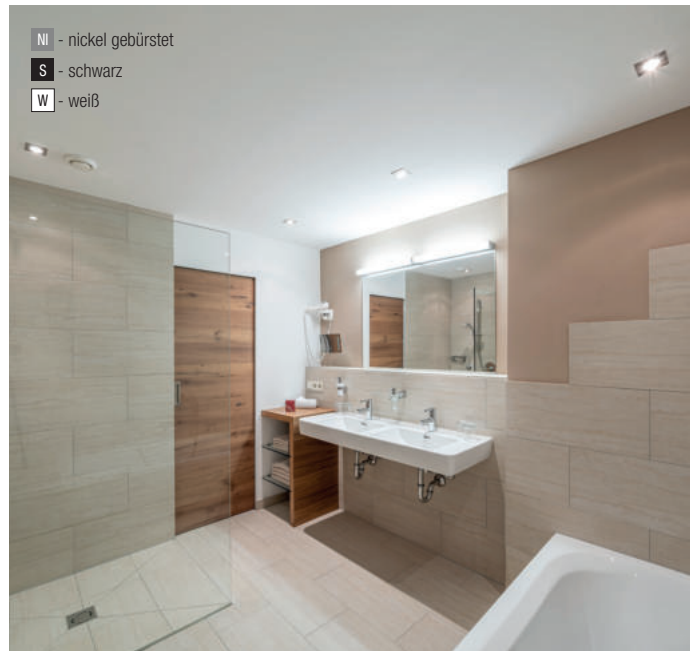

NI - nickel gebürstet
S - schwarz
W - weiß

Spot 68 COB, 230V LED 8W

Aluminium, schwenkbar