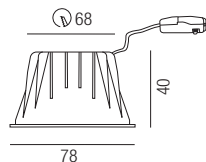

Hall Led Square, LED 10W

Aluminium, starr, Diffusor Polycarbonat opal mikroprismatisch

230VAC

Bestell-Nr.	Farbauswahl ang.	Lumen	Euro
53565/10-	S W + WW	903lm	70,00
53565/10-	S W + CW	958lm	70,00
53565/10DALI-	S W + WW	903lm	101,50
53565/10DALI-	S W + CW	958lm	101,50