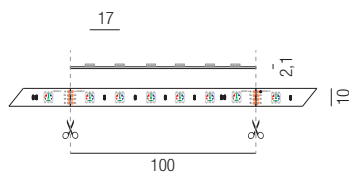

Strip 14,4W/m, IP67, 24VDC, RGB LED Strips

bestrombar 24VDC, max. Länge je Einspeisung 6000mm, Leiterplatten weiß, Einspeisung 1500mm am Anfang und Ende des Strips, mit Vollsilikon ummantelt, **ohne Netzteil - Netzteile/Steuerungen ab Seite 82**

RGB - RGB