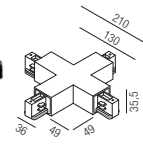

Kreuzverbinder DALI

Bestell-Nr.	Farbauswahl angeben	Euro
67974- S W		53,50