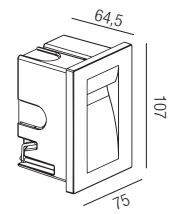

Bestell-Nr.	Farbauswahl angeben	Euro
57385/11-	S | A | W	74,10
57385/11-	ME	82,50

Slot, max. LED 2W, 90lm, 3000K

Aluminium, bestrombar 350mA (6V), 500mA (4V), **ohne Netzteil - Netzteile ab Seite 92**