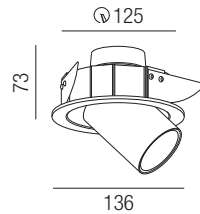

Hydra, LED 5W, 625lm, 3000K LED

Aluminium schwarz matt, schwenkbar

Bestell-Nr.	Euro
57366-TRI-S	102,50

S - schwarz matt
W - weiß

Joker, 230V LED 10W, 950lm, 3000K **LED**

Aluminium

230VAC

Bestell-Nr.	Farbauswahl angeben	Euro
57460-	S W	157,40