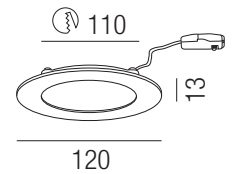

S - schwarz matt
W - weiß matt

Swift In, rund, LED 6W, 480lm, 3000K

Aluminium, Polycarbonat opal matt

230VAC

Bestell-Nr.	Farbauswahl angeben	Euro
54970/6-	☒ S ☒ W	21,50

Swift In, rund, LED 12W, 960lm, 3000K

Aluminium, Polycarbonat opal matt

230VAC

Bestell-Nr.	Farbauswahl angeben	Euro
54970/12-	☒ S ☒ W	32,00

Swift In, quadr., LED 6W, 480lm, 3000K

Aluminium, Polycarbonat opal matt

230VAC

Bestell-Nr.	Farbauswahl angeben	Euro
54971/6-	☒ S ☒ W	21,50

Swift In, quadr., LED 12W, 960lm, 3000K

Aluminium, Polycarbonat opal matt

230VAC

Bestell-Nr.	Farbauswahl angeben	Euro
54971/12-	☒ S ☒ W	32,00

Swift In, quadr., LED 24W, 1920lm, 3000K

Aluminium, Polycarbonat opal matt

230VAC

Bestell-Nr.	Farbauswahl angeben	Euro
54971/24-	☒ S ☒ W	77,50