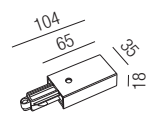

Endeinspeiser

Bestell-Nr.	Schutzleiter	Euro
67250-L- ☐ S ☐ W	links	5,40
67250-R- ☐ S ☐ W	rechts	5,40