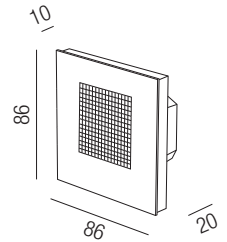

+ 1 Zonen Wandeinbaucon. RGB/RGBSWW

Dimmen 0-100%, Farbwechsel, Reichweite 20m, Glasabdeckung schwarz, **Eingangsspannung 230V**

230VAC

RGB RGBSWW CE

Bestell-Nr.	Euro
43LED/527-1	132,60