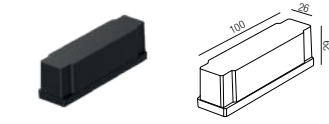

Eckverbinder vertikal

Bestell-Nr.	Euro
64877-S	8,50

Abdeckung für Stromanschluss

Bestell-Nr.	Euro
64846/200	5,70