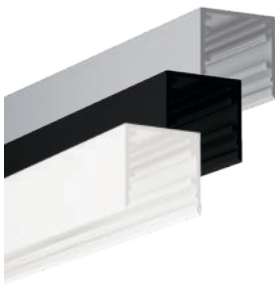

Bestell-Nr.		Länge	Euro
67430/100-	ALU	1000mm	21,10
67430/100-	S W	1000mm	31,60
67430/200-	ALU	2000mm	42,20
67430/200-	S W	2000mm	63,30
* 67430/300-	ALU	3000mm	63,30
* 67430/300-	S W	3000mm	94,90