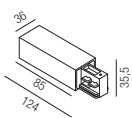

Endeinspeiser DALI

Bestell-Nr.	Schutzleiter	Euro
67950-L- S W	links	12,90
67950-R- S W	rechts	12,90