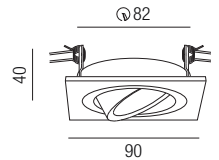

Bestell-Nr.	Farbauswahl angeben	Euro
ZU548/92-	S W ALU	32,10
ZU548/92-	ME	37,00