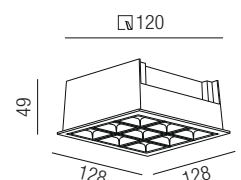

S - schwarz matt
W - weiß matt

Grill 1, LED 1x2W, 4V, 186lm, 3000K **LED**

Rahmen Aluminium, Reflektor schwarz glänzend, bestrombar 500mA, Netzteil extern via Revision, **ohne Netzteil - Netzteile ab Seite 92**

Bestell-Nr.	Farbauswahl angeben	Euro
57465-	S W	50,30

ON/OFF Netzteilempfehlung: 43LED/55-60N
DALI Netzteilempfehlung: 43LED/55-6DALI

Grill 2, LED 2x2W, 8V, 372lm, 3000K **LED**

Rahmen Aluminium, Reflektor schwarz glänzend, bestrombar 500mA, **ohne Netzteil - Netzteile ab Seite 92**

Bestell-Nr.	Farbauswahl angeben	Euro
57466-	S W	75,30

ON/OFF Netzteilempfehlung: 43LED/55-60N
DALI Netzteilempfehlung: 43LED/55-6DALI

Grill 10, LED 10x2W, 40V, 1860lm, 3000K **LED**

Rahmen Aluminium, Reflektor schwarz glänzend, bestrombar 500mA, **ohne Netzteil - Netzteile ab Seite 92**

Bestell-Nr.	Farbauswahl angeben	Euro
57468-	S W	191,30

DALI Netzteilempfehlung: 43LED/55-5DALI

Grill 9, LED 9x3W, 39V, 2115lm, 3000K **LED**

Rahmen Aluminium, Reflektor schwarz glänzend, bestrombar 700mA, **ohne Netzteil - Netzteile ab Seite 92**

Bestell-Nr.	Farbauswahl angeben	Euro
57469-	S W	178,20

DALI Netzteilempfehlung: 43LED/55-5DALI