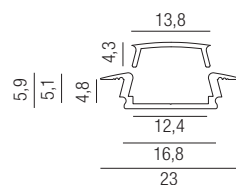

Einbauprofil Mini

Aluminium eloxiert, schwarz oder weiß, Abdeckung Kunststoff satiniert (Lichtdurchlässigkeit 85%), schwarz (Lichtdurchlässigkeit 25%) oder weiß (Lichtdurchlässigkeit 65%), Länge: 2000mm