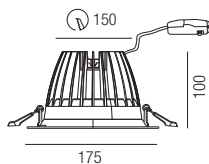

Hall Led Medium, LED 28W **LED**

Aluminium, starr, Diffusor Polycarbonat klar

Bestell-Nr.	Farbauswahl ang.	Lumen	Euro
53560/28-	S W + WW	3873lm	123,00
53560/28-	S W + CW	4164lm	123,00
53560/28DALI-	S W + WW	3873lm	144,00
53560/28DALI-	S W + CW	4164lm	144,00