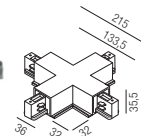

Kreuzverbinder DALI

Bestell-Nr.	Farbauswahl angeben	Euro
67979-	☐ S ☐ W	84,40