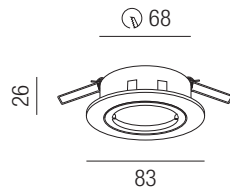

Spot 68 rund, Einbaustrahler

Aluminium, mit Bajonettverschluss, **ohne Fassung**

Bestell-Nr.	Farbauswahl angeben	Euro
MY-6800-	W WS S	7,60
MY-6800-	BR NI C G KU R	8,70

Spot 68 rund Box - 50 Stück

Aluminium, mit Bajonettverschluss, 50-er Box, **ohne Fassung**

Bestell-Nr.	Farbauswahl angeben	Euro
MY-6800-	W WS S /BOX	380,00
MY-6800-	BR NI C G KU R /BOX	435,00

Fassungen

MY-68220

230V GU10 Fassung
Kabel vertikal 150mm m. Schlauch
für 1x GU10 230V LED

MY-68230

230V GU10 Fassung mit
Anschlussklemme und
Erdungsanschluss
für 1x GU10 230V LED

MY-68240

Fassung - **steckbar** Kunststoff-
gehäuse L 65/B 35/H 27mm mit
Steckklemme, Kappe, Bügel
für 1x GU10 230V LED

MY-68250

Fassung - **steckbar** Kunststoff-
gehäuse L 65/B 35/H 27mm mit
Steckklemme, Kappe, 300mm Kabel
für 1x GU10 230V LED

Bestell-Nr.	Euro
MY-68220	1,40
MY-68220/BOX 100 Stück	140,00

Bestell-Nr.	Euro
MY-68230	3,40
MY-68230/BOX 100 Stück	340,00

Bestell-Nr.	Euro
MY-68240	4,30
MY-68240/BOX 100 Stück	430,00

Bestell-Nr.	Euro
MY-68250	5,95
MY-68250/BOX 100 Stück	595,00