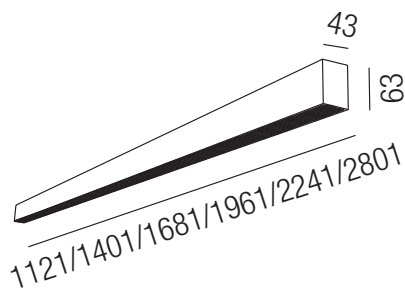

Twos Prisma direkt-indirekt  

Aluminium, Diffusor PMMA prismatisch, Diffusor indirekt PMMA opal, Direkt- und Indirektlicht, **ohne Endkappen, Einspeisung & Seilabhangung**,
Zubehor siehe Seite 136

Bestell-Nr.	Farbauswahl ang.	Lumen	Euro	Bestell-Nr.	Farbauswahl ang.	Lumen	Euro
LED down 24W + up 12W, Lange: 1121mm				LED down 36W + up 20W, Lange: 1681mm			
65512/112-	+	4277lm	270,00	65512/168-	+	6653lm	330,00
65512/112-	+	4451lm	270,00	65512/168-	+	6923lm	330,00
65512/112DALI-	+	4277lm	309,00	65512/168DALI-	+	6653lm	369,00
65512/112DALI-	+	4451lm	309,00	65512/168DALI-	+	6923lm	369,00
LED down 30W + up 16W, Lange: 1401mm				LED down 42W + up 24W, Lange: 1961mm			
65512/140-	+	5465lm	300,00	65512/196-	+	7840lm	354,00
65512/140-	+	5687lm	300,00	65512/196-	+	8160lm	354,00
65512/140DALI-	+	5465lm	339,00	65512/196DALI-	+	7840lm	393,00
65512/140DALI-	+	5687lm	339,00	65512/196DALI-	+	8160lm	393,00
LED down 48W + up 28W, Lange: 2241mm				LED down 60W + up 36W, Lange: 2801mm			
* 65512/224-	+	9029lm	417,00	* 65512/280-	+	11405lm	534,00
* 65512/224-	+	9396lm	417,00	* 65512/280-	+	11869lm	534,00
* 65512/224DALI-	+	9029lm	456,00	* 65512/280DALI-	+	11405lm	573,00
* 65512/224DALI-	+	9396lm	456,00	* 65512/280DALI-	+	11869lm	573,00