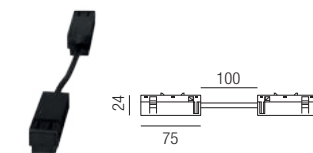

Verbinder elektrisch

Bestell-Nr.	Euro
64971-S	23,60