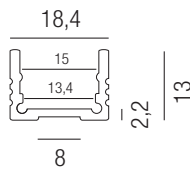

Profil Profi flat

Aluminium eloxiert, Kunststoff PMMA opal, UV-stabil

Bestell-Nr.	Länge	Euro
69522/100-W	1000mm	21,90
69522/200-W	2000mm	43,80
* 69522/300-W	3000mm	65,70

Profil Profi flat, Linse 30°

Aluminium eloxiert, Linsenabdeckung PMMA satiniert 30°, UV-stabil

Bestell-Nr.	Länge	Euro
69522/100-SAT	1000mm	25,30
69522/200-SAT	2000mm	50,60
* 69522/300-SAT	3000mm	78,80

Profil Profi high

Aluminium eloxiert, Kunststoff PMMA opal, UV-stabil

Bestell-Nr.	Länge	Euro
69521/100	1000mm	26,00
69521/200	2000mm	51,90
* 69521/300	3000mm	80,60

Profil Profi, Zubehör

Endkappen, Verbinder, Halteklammern, Halteklammern 45° und Halteklammern schwenkbar

Profi flat Endkappen,
2 Stück

Bestell-Nr.	Euro
69527/SET	2,25

Profi high Endkappen,
2 Stück

Bestell-Nr.	Euro
69524/SET	2,25

1 Stk. Verbinder aus Metall

Bestell-Nr.	Euro
69570/SET	1,80

2 Stk. Halteklammern

Bestell-Nr.	Euro
69528/SET	2,10

2 Stk. Halteklammern 45°

Bestell-Nr.	Euro
69591/SET	2,30

2 Stk. Halteklammern
schwenkbar

Bestell-Nr.	Euro
69590/SET	6,30