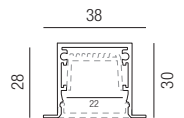

Bestell-Nr.		Länge	Euro
67460/100-	ALU	1000 mm	28,80
67460/100-	S W	1000 mm	38,50
67460/200-	ALU	2000 mm	57,60
67460/200-	S W	2000 mm	77,00
* 67460/300-	ALU	3000 mm	86,40
* 67460/300-	S W	3000 mm	115,50