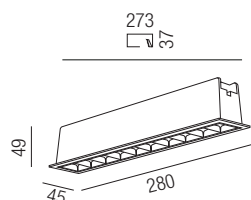

S - schwarz matt
W - weiß matt

Grill 1, LED 1x2W, 4V, 186lm, 3000K **LED**

Rahmen Aluminium, Reflektor schwarz glänzend, bestrombar 500mA, Netzteil extern via Revision, **ohne Netzteil - Netzteile ab Seite 92**

Bestell-Nr.	Farbauswahl angeben	Euro
57465-	S W	50,30

ON/OFF Netzteilempfehlung: 43LED/55-60N
DALI Netzteilempfehlung: 43LED/55-6DALI

Grill 2, LED 2x2W, 8V, 372lm, 3000K **LED**

Rahmen Aluminium, Reflektor schwarz glänzend, bestrombar 500mA, **ohne Netzteil - Netzteile ab Seite 92**

Bestell-Nr.	Farbauswahl angeben	Euro
57466-	S W	75,30

ON/OFF Netzteilempfehlung: 43LED/55-60N
DALI Netzteilempfehlung: 43LED/55-6DALI

Grill 10, LED 10x2W, 40V, 1860lm, 3000K **LED**

Rahmen Aluminium, Reflektor schwarz glänzend, bestrombar 500mA, **ohne Netzteil - Netzteile ab Seite 92**

Bestell-Nr.	Farbauswahl angeben	Euro
57468-	S W	191,30

DALI Netzteilempfehlung: 43LED/55-5DALI

Grill 9, LED 9x3W, 39V, 2115lm, 3000K **LED**

Rahmen Aluminium, Reflektor schwarz glänzend, bestrombar 700mA, **ohne Netzteil - Netzteile ab Seite 92**

Bestell-Nr.	Farbauswahl angeben	Euro
57469-	S W	178,20

DALI Netzteilempfehlung: 43LED/55-5DALI