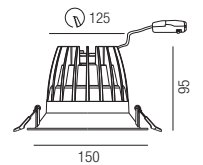

Bestell-Nr.	Farbauswahl ang.	Lumen	Euro
53560/17-	S W + WW	2531lm	87,00
53560/17-	S W + CW	2721lm	87,00
53560/17DALI-	S W + WW	2531lm	126,00
53560/17DALI-	S W + CW	2721lm	126,00