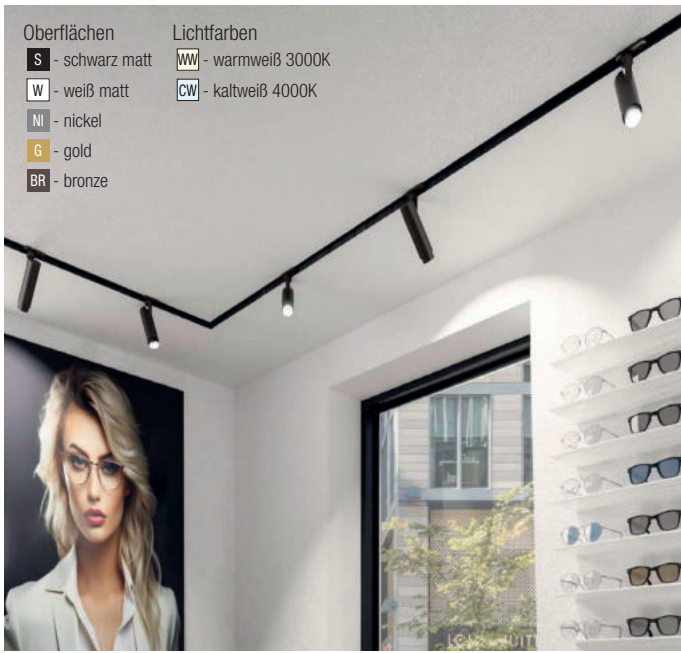

1. Oberflächen   Lichtfarben
2. **S** - schwarz matt   **WW** - warmweiß 3000K
   - **W** - weiß matt   **CW** - kaltweiß 4000K
   - **NI** - nickel
   - **G** - gold
   - **BR** - bronze

Cobra Pro, Zubehör

Wabenraaster UGR<16

Bestell-Nr.	Euro
67093-S	17,50

Cobra Pro, 3 Phasen, LED 15W **LED**

Aluminium, Aluminium Reflektor, dreh- und schwenkbar

230VAC

ON/OFF   DALI   CRI >90   UGR <19   WW 3000K   CW 4000K   CE   C

Bestell-Nr.	Farbauswahl angeben	Lumen	Euro
67063/15-	S W NI G BR + WW	1530lm	149,50
67063/15-	S W NI G BR + CW	1695lm	149,50
67063/15DALI-	S W NI G BR + WW	1530lm	196,00
67063/15DALI-	S W NI G BR + CW	1695lm	196,00

Cobra Pro, 3 Phasen, LED 21W **LED**

Aluminium, Aluminium Reflektor, dreh- und schwenkbar

230VAC

ON/OFF   DALI   CRI >90   UGR <19   WW 3000K   CW 4000K   CE   C

Bestell-Nr.	Farbauswahl angeben	Lumen	Euro
67063/21-	S W NI G BR + WW	2135lm	157,50
67063/21-	S W NI G BR + CW	2373lm	157,50
67063/21DALI-	S W NI G BR + WW	2135lm	205,00
67063/21DALI-	S W NI G BR + CW	2373lm	205,00

Cobra Zoom Pro, 3 Phasen, LED 15W **LED**

Aluminium, dreh- und schwenkbar, **Abstrahlwinkel 10° - 45° verstellbar**

230VAC

ON/OFF   DALI   CRI >90   UGR <19   WW 3000K   CW 4000K   CE   C

Bestell-Nr.	Farbauswahl angeben	Lumen	Euro
67064/15-	S W NI G BR + WW	1487lm	175,00
67064/15-	S W NI G BR + CW	1653lm	175,00
67064/15DALI-	S W NI G BR + WW	1487lm	220,00
67064/15DALI-	S W NI G BR + CW	1653lm	220,00