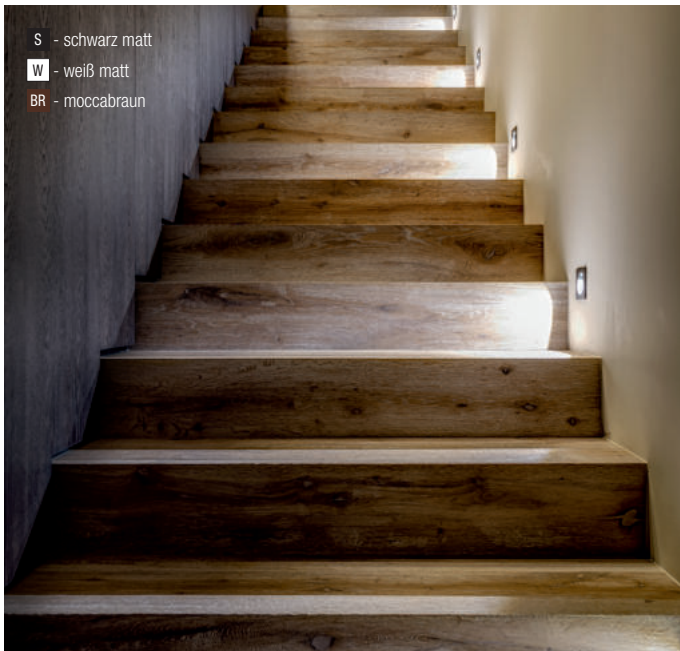

S - schwarz matt
 W - weiß matt
 BR - moccabraun

Alone Wall, IP54, LED 2W, 180lm, 3000K

Aluminium, asymmetrisch, **inkl. Einbaudose**, Ausrichtung der Einbaudose beachten - abgeflachte Seiten müssen links & rechts sein