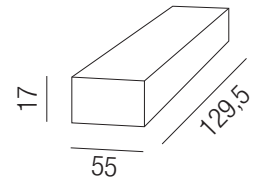

25W Netzteil 24VDC ON/OFF schaltbar

Konstantspannung max. 25W, prim. 200-240VAC

Bestell-Nr.	Euro
43LED/69TT	26,00

36W Netzteil 24VDC ON/OFF schaltbar

Konstantspannung max. 36W, prim. 200-240VAC

Bestell-Nr.	Euro
43LED/65TT	30,00

60W Netzteil 24VDC ON/OFF schaltbar

Konstantspannung max. 60W, prim. 200-240VAC

Bestell-Nr.	Euro
43LED/66TT	41,90

100W Netzteil 24VDC ON/OFF schaltbar

Konstantspannung max. 100W, prim. 200-240VAC

Bestell-Nr.	Euro
43LED/67TT	63,20

150W Netzteil 24VDC ON/OFF schaltbar

Konstantspannung max. 150W, prim. 200-240VAC

Bestell-Nr.	Euro
43LED/68TT	90,70

200W Netzteil 24VDC ON/OFF schaltbar

Konstantspannung max. 200W, prim. 200-240VAC

Bestell-Nr.	Euro
43LED/64TT	110,20