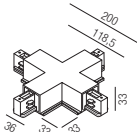

Kreuzverbinder

Bestell-Nr.	Farbauswahl angeben	Euro
67179- ☐ S ☐ W		75,80