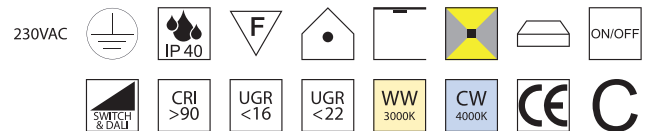

Twos Grill direkt-indirekt

Aluminium, Diffusor Reflektoreinsatz schwarz, Diffusor indirekt PMMA opal, Direkt- und Indirektlicht, **ohne Endkappen, Einspeisung & Seilabhängung**, Zubehör siehe Seite 136