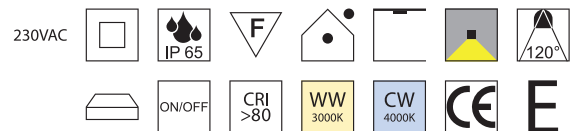

Tub Proof, LED 50W

Polycarbonat opal, Splitterschutz IK08

Bestell-Nr.	Lumen	Euro
52433/150- WW	6200 lm	54,20
52433/150- CW	6500 lm	54,20