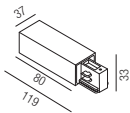

Endeinspeiser

Bestell-Nr.	Schutzleiter	Euro
67150-L- ☐ S ☐ W	links	11,70
67150-R- ☐ S ☐ W	rechts	11,70