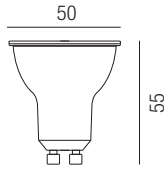

MY-WAY, GU10 LED 7W, 180-265V

dimmbar

230VAC

- superwarmweiß 2700K
- warmweiß 3000K

Bestell-Nr.		Lumen	Euro
MY-WAY-7WD-		550lm	6,50
MY-WAY-7WD-		550lm	6,50