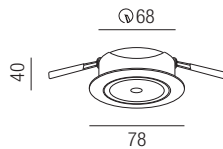

Bestell-Nr.	Farbauswahl ang.	Lumen	Euro
MY-6880-	S + SWW	840lm	39,50
MY-6880-	NI + SWW	840lm	47,70
MY-6880-	S W + WW	880lm	39,50
MY-6880-	NI + WW	880lm	47,70

Spot 68 COB, 230V LED 8W

Aluminium, schwenkbar