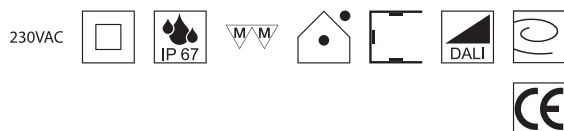

100W Netzteil 24VDC DALI dimmbar

Konstantspannung max. 100W, prim. 100-305VAC

Bestell-Nr.	Euro
43LED/358	118,20