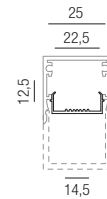

Reflektor Aluminium, Verwendung bei Profil Access & Profil Access In HIGH

Bestell-Nr.	Länge	Euro
67439/100	1000mm	11,40
67439/200	2000mm	22,90
* 67439/300	3000mm	34,30