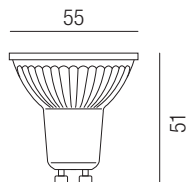

LO-COB, GU10 LED 6,9W

nicht dimmbar

230VAC

Bestell-Nr.		Lumen	Euro
LO-COB230-7W-		575lm	8,50
LO-COB230-7W-		575lm	8,50