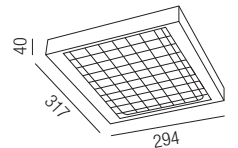

Bestell-Nr. Euro
83925/125-CW 450,00

Ergo, LED 210W, 21820lm, 4000K

Aluminium schwarz, Diffusor Polycarbonat mit Schutzgitter, Ballwurfsicher

Bestell-Nr. Euro
83925/210-CW 648,00

Ergo, Zubehör

Einbaurahmen 317 x 317mm oder 317 x 627mm, Seilabhängung, Länge: 1500mm