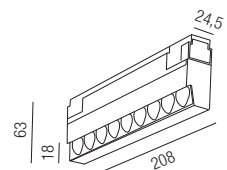

Artalis Eyeline Wallwasher, LED 9W

Aluminium, starr, asymmetrisch, mechanischer Verschluss

48VDC

Bestell-Nr.	Lumen	Euro
64930/21- +	918lm	149,50
64930/21- +	966lm	149,50

Artalis Mono, LED 6,7W

Aluminium, dreh- und schwenkbar, mechanischer Verschluss

48VDC

Bestell-Nr.	Lumen	Euro
64935/7- +	657lm	54,50
64935/7- +	671lm	54,50

Artalis Mono, LED 13W

Aluminium, dreh- und schwenkbar, mechanischer Verschluss

48VDC

Bestell-Nr.	Lumen	Euro
64936/9- +	1982lm	73,50
64936/9- +	2087lm	73,50