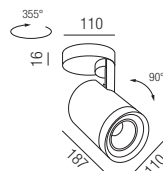

Oberflächen

- **S** - schwarz matt
- **W** - weiß matt

Lichtfarben

- **WW** - warmweiß 3000K
- **CW** - kaltweiß 4000K

Cobra Ceiling, LED 12W

Aluminium, Aluminium Reflektor, Diffusor transparent mikroprismatisch, dreh- und schwenkbar

230VAC

Bestell-Nr.	Farbauswahl ang.	Lumen	Euro
67066/12-	S W + WW	1812lm	198,00
67066/12-	S W + CW	1991lm	198,00
67066/12DALI-	S W + WW	1812lm	268,00
67066/12DALI-	S W + CW	1991lm	268,00

Cobra Ceiling, LED 26W

Aluminium, Aluminium Reflektor, Diffusor transparent mikroprismatisch, dreh- und schwenkbar

230VAC

Bestell-Nr.	Farbauswahl ang.	Lumen	Euro
67066/26-	S W + WW	3566lm	235,00
67066/26-	S W + CW	3683lm	235,00
67066/26DALI-	S W + WW	3566lm	305,00
67066/26DALI-	S W + CW	3683lm	305,00

Cobra Ceiling, Zubehör

Wabenraster UGR<16

Bestell-Nr.	Euro
für 12W	
67096-S	23,00
für 26W	
67097-S	28,00