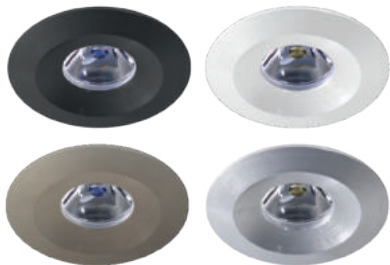

Mobili LED, 1W, 90lm, farbig

Aluminium, starr, bestrombar 350mA (3V), **ohne Netzteil - Netzteile ab Seite 92**