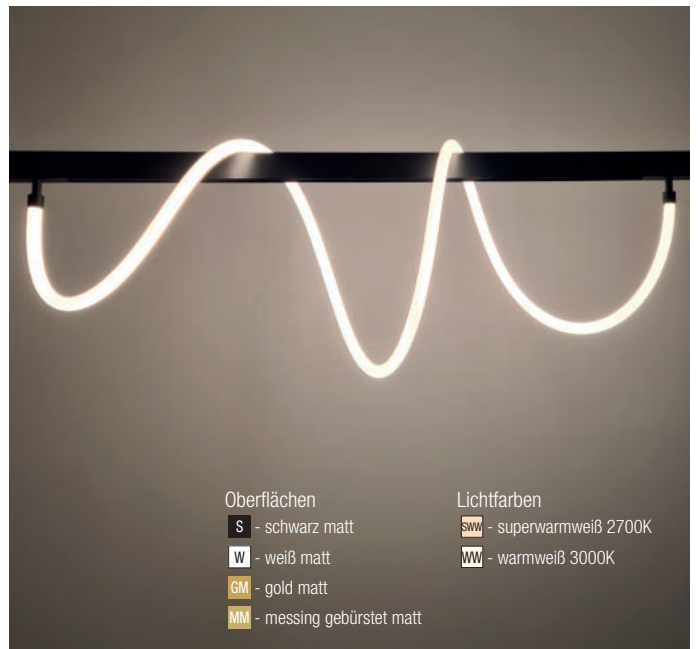

Bestell-Nr.	Euro
69280-W	6,50

Kunststoff Endkappe
mit Loch

Bestell-Nr.	Euro
69281-W	6,50

Forty8 Aufbau - flat, ON/OFF, TUYA Smart Home

Zusammenstellung siehe Datenblatt - www.leuchtwurm.at

48 V - Stromschiene