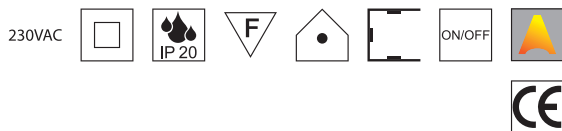

Casambi Schalter Interface

Casambi Interface für Unterputzdose, Steuersignalgeber für max. 4 Taster

Bestell-Nr.	Euro
43LED/458	349,00