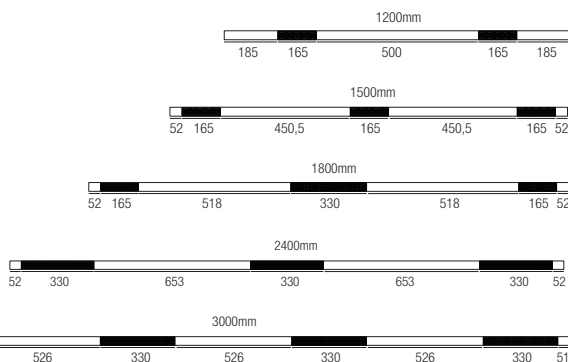

Hero grill Aufbau LED

Aluminium eloxiert, schwarz oder weiß, Grill Einsatz schwarz, **ohne** Einspeisung & Seilabhängung, Zubehör siehe Seite 144

Bestell-Nr.	Farbauswahl	angeben	Lumen	Euro
LED 18W, Länge: 1200mm				
68725/120DALI-	ALU	S | W	+ WW	2340lm 399,00
68725/120DALI-	ALU	S | W	+ CW	2370lm 399,00
LED 45W, Länge: 1500mm				
68725/150DALI-	ALU	S | W	+ WW	3120lm 455,00
68725/150DALI-	ALU	S | W	+ CW	3160lm 455,00
LED 36W, Länge: 1800mm				
68725/180DALI-	ALU	S | W	+ WW	3900lm 553,80
68725/180DALI-	ALU	S | W	+ CW	3950lm 553,80
LED 72W, Länge: 2400mm				
* 68725/240DALI-	ALU	S | W	+ WW	4680lm 698,00
* 68725/240DALI-	ALU	S | W	+ CW	4740lm 698,00
LED 90W, Länge: 3000mm				
* 68725/300DALI-	ALU	S | W	+ WW	5460lm 815,40
* 68725/300DALI-	ALU	S | W	+ CW	5530lm 815,40

Hero grill Einbau LED

Aluminium eloxiert, schwarz oder weiß, Grill Einsatz schwarz, **ohne** Einspeisung & Seilabhängung, Zubehör siehe Seite 144

Bestell-Nr.	Farbauswahl	angeben	Lumen	Euro
LED 18W, Länge: 1200mm				
68765/120DALI-	ALU	S | W	+ WW	2340lm 428,00
68765/120DALI-	ALU	S | W	+ CW	2370lm 428,00
LED 45W, Länge: 1500mm				
68765/150DALI-	ALU	S | W	+ WW	3120lm 485,00
68765/150DALI-	ALU	S | W	+ CW	3160lm 485,00
LED 36W, Länge: 1800mm				
68765/180DALI-	ALU	S | W	+ WW	3900lm 585,00
68765/180DALI-	ALU	S | W	+ CW	3950lm 585,00
LED 72W, Länge: 2400mm				
* 68765/240DALI-	ALU	S | W	+ WW	4680lm 765,00
* 68765/240DALI-	ALU	S | W	+ CW	4740lm 765,00
LED 90W, Länge: 3000mm				
* 68765/300DALI-	ALU	S | W	+ WW	5460lm 879,00
* 68765/300DALI-	ALU	S | W	+ CW	5530lm 879,00