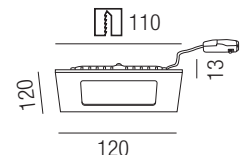

Swift In, quadr., LED 6W, 480lm, 3000K

Aluminium, Polycarbonat opal matt

230VAC

Bestell-Nr.	Farbauswahl angeben	Euro
54971/6-	☒ S ☒ W	21,50