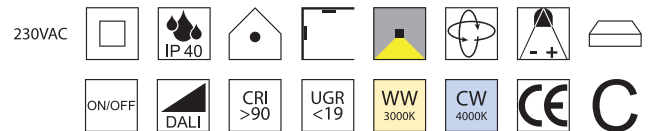

Cobra & Cobra Essential, Zubehör

Wabenraster UGR<16

Bestell-Nr.	Euro
für Cobra Essential	
67098-S	28,00
für Cobra 9W	
67096-S	23,00
für Cobra 38W	
67097-S	28,00

Cobra Zoom, 3 Phasen, LED 13W

Aluminium, dreh- und schwenkbar, **Abstrahlwinkel 25° - 60° verstellbar**