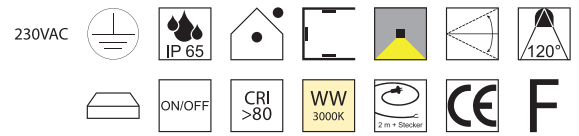

Bestell-Nr.	Euro
88137/200-WW	274,80