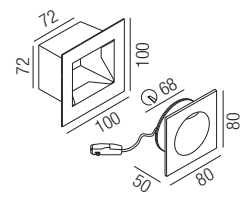

Bestell-Nr.	Farbauswahl angeben	Euro
57381-	S | W | BR	76,50

S - schwarz
A - anthrazit
W - weiß
ME - melange

82,50

Alone Wall, IP65, LED 3W, 240lm, 3000K

Aluminium, asymmetrisch, **Einbaumaße: mit Dose B62 / H97 / ET 65mm**
| ohne Dose B53 / H70 / ET 45mm

230VAC