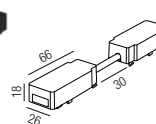

Verbinder mechanisch

Bestell-Nr.	Euro
64864-S	2,10

Verbinder elektrisch

Bestell-Nr.	Länge	Euro
64871/3-S	30mm	13,40
64871/15-S	150mm	14,10