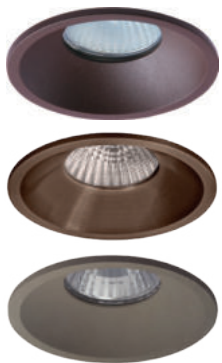

- S - schwarz
- W - weiß
- BR - moccabraun
- ME - melange
- ALU - Aluminium gebürstet
- G - gold
- BB - bronze gebürstet

Oscuro, Einbaustrahler GU10

Aluminium, starr, inkl. GU10 Fassung

A-G

Bestell-Nr.	Farbauswahl angeben	Euro
57360-	S W BR	33,60
57360-	ALU G BB ME	47,90

Oscuro, Einbaustrahler GU10

Aluminium, starr, inkl. GU10 Fassung

A-G

Bestell-Nr.	Farbauswahl angeben	Euro
57365-	S W BR	33,60
57365-	ALU G ME	47,90

Leuchtmittel & LED Einsätze (mehr Auswahl auf Seite 148 + 149)

MY-WAY-5WD

Leuchtmittel - GU10, 265V
LED 5W, 2700K (350lm) oder
3000K (350lm), 36°, **dimmbar**
Ø 50mm/H55mm

Bestell-Nr.	Farbauswahl angeben	Euro
MY-WAY-5WD-	SW WW	5,90

MY-WAY-7WD

Leuchtmittel - GU10 265V
LED 7W, 2700K (550lm) oder
3000K (550lm), 36°, **dimmbar**
Ø 50mm/H55mm

Bestell-Nr.	Farbauswahl angeben	Euro
MY-WAY-7WD-	SW WW	6,50

LM-SMD-8W-3CCT

LED Einsatz 8W, 3CCT - 2,7K
(720lm) / 3K (800lm) / 4K (880lm),
mit Netzteil TIRAC dimmbar,
Ø 50mm/H40mm

Bestell-Nr.	Euro
LM-SMD-8W-3CCT	21,30

LD-COB-CC-68

LED Einsatz 6,2W, **bestrombar**
350mA, Ø 50mm/H40mm,
Anschlusskabel 200mm

Netzteile siehe Seite 92 + 93

Bestell-Nr.	Farbauswahl angeben	Euro
LD-COB-CC-68-	SW WW CW	25,10