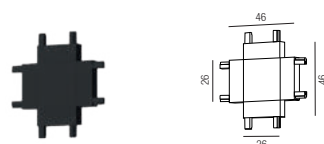

2 Stück, Länge: 2000mm

Bestell-Nr.	Euro
64840/200-S	14,10

Kreuzverbinder

Bestell-Nr.	Euro
64874-S	14,90

Forty8 Aufbau, ON/OFF, TUYA Smart Home

Zusammenstellung siehe Datenblatt - www.leuchtwurm.at

48 V - Stromschiene