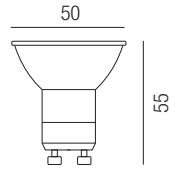

MY-WAY, GU10 LED 5W, 180-265V

dimmbar

230VAC

- superwarmweiß 2700K
- warmweiß 3000K

Bestell-Nr.		Lumen	Euro
MY-WAY-5WD-		350lm	5,90
MY-WAY-5WD-		350lm	5,90