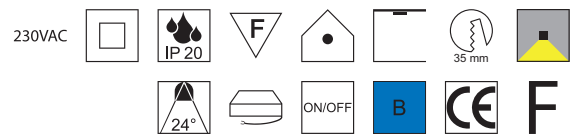

Unico Mini Blue, LED 3W, 240lm

Polycarbonat, starr, schwarz matt

Bestell-Nr.	Euro
56847-SB	20,60