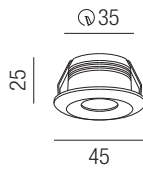

Aluminium, starr, bestrombar 350mA (3V), 500mA (4V), **ohne Netzteil - Netzteile ab Seite 92**

Bestell-Nr.	Farbauswahl ang.	Optik	Lumen	Euro
52800-10WW-	S W ME ALU	10°	90lm	49,70
52800-40WW-	S W ME ALU	40°	90lm	49,70
52800-10SWW-	S W ME ALU	10°	85lm	49,70
52800-40SWW-	S W ME ALU	40°	85lm	49,70