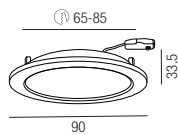

Clark, LED 7W

Aluminium, Polycarbonat opal matt, Lichtfarben einstellbar 2,7K (595lm) / 3,2K (665lm) / 4K (735lm)

Bestell-Nr.	Farbauswahl angeben	Euro
55970/7TRI-	☐ S ☐ W	31,50
55970/7DALI-	☐ S ☐ W	71,50

Clark, LED 15W

Aluminium, Polycarbonat opal matt, Lichtfarben einstellbar 2,7K (1275lm) / 3,2K (1425lm) / 4K (1575lm)

Bestell-Nr.	Farbauswahl angeben	Euro
55970/15DALI-	☐ S ☐ W	85,10

Clark, LED 30W

Aluminium, Polycarbonat opal matt, Lichtfarben einstellbar 2,7K (2550lm) / 3,2K (2850lm) / 4K (3150lm)

Bestell-Nr.	Farbauswahl angeben	Euro
55970/30DALI-	☐ S ☐ W	101,80