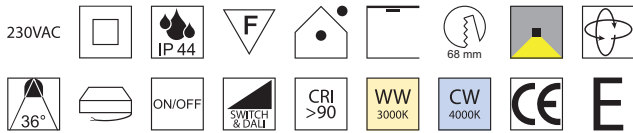

Oberflächen
S - schwarz matt
W - weiß matt

Lichtfarben
WW - warmweiß 3000K
CW - kaltweiß 4000K

Make Mini, LED 6W

Aluminium, dreh- und schwenkbar, Diffusor Polycarbonat klar, herausziehbar

Bestell-Nr.	Farbauswahl ang.	Lumen	Euro
53610/6-	S W + WW	623lm	80,50
53610/6-	S W + CW	700lm	80,50
53610/6DALI-	S W + WW	623lm	101,50
53610/6DALI-	S W + CW	700lm	101,50