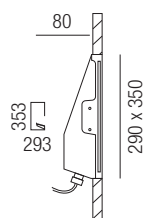

Cheese, 1x GU10 230V LED 8W

Gips weiß, asymmetrisch

230VAC

A-G

Bestell-Nr.	Euro
52932	105,60