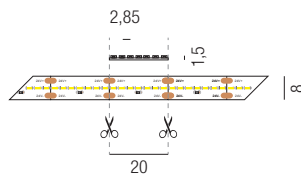

black Strip 14,4W/m, IP20, 24VDC, 1125lm/m, 2700K, monochromer LED Strip **LED**

bestrombar 24VDC, max. Länge je Einspeisung 6000mm, Leiterplatten schwarz, Einspeisung 1500mm am Anfang und Ende des Strips, **ohne Netzteil - Netzteile/Steuerungen ab Seite 82**

SWW - superwarmweiß 2700K

24VDC

CRI >80 **SWW 2700K** **CE** **F**

Bestell-Nr.	Länge	Lumen	Euro
69316/600-	SWW 6000mm	1125lm/m	173,20