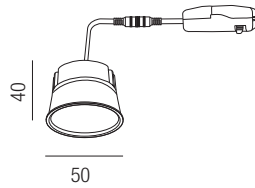

Bestell-Nr.	Länge	Euro
88124/100	1000 mm	14,95
88124/300	3000 mm	24,95

LM-SMD Einsatz, 8W LED

Lichtfarben einstellbar 2,7K (720lm) / 3K (800lm) / 4K (880lm), inkl. Netzteil

230VAC

Bestell-Nr.	Euro
LM-SMD-8W-3CCT	21,30