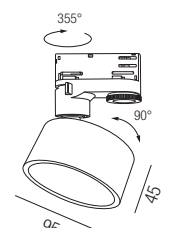

Joanne, 3 Phasen, LED 10W, 822lm, 3000K

Aluminium

230VAC

Bestell-Nr.	Farbauswahl angeben	Euro
67126/10-	S W	97,50