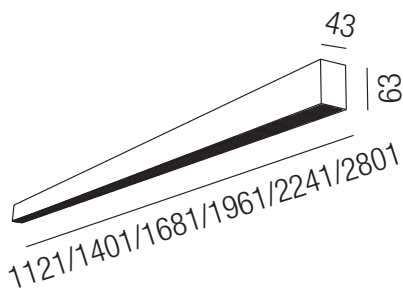

Twos Prisma direkt-indirekt  

Aluminium, Diffusor PMMA prismatisch, Diffusor indirekt PMMA opal, Direkt- und Indirektlicht, **ohne Endkappen, Einspeisung & Seilabhangung**,
Zubehor siehe Seite 136

Bestell-Nr.	Farbauswahl ang.	Lumen	Euro	Bestell-Nr.	Farbauswahl ang.	Lumen	Euro
LED down 24W + up 12W, Lange: 1121mm				LED down 36W + up 20W, Lange: 1681mm			
65512/112-	+	4277lm	270,00	65512/168-	+	6653lm	330,00
65512/112-	+	4451lm	270,00	65512/168-	+	6923lm	330,00
65512/112DALI-	+	4277lm	309,00	65512/168DALI-	+	6653lm	369,00
65512/112DALI-	+	4451lm	309,00	65512/168DALI-	+	6923lm	369,00
LED down 30W + up 16W, Lange: 1401mm				LED down 42W + up 24W, Lange: 1961mm			
65512/140-	+	5465lm	300,00	65512/196-	+	7840lm	354,00
65512/140-	+	5687lm	300,00	65512/196-	+	8160lm	354,00
65512/140DALI-	+	5465lm	339,00	65512/196DALI-	+	7840lm	393,00
65512/140DALI-	+	5687lm	339,00	65512/196DALI-	+	8160lm	393,00
LED down 48W + up 28W, Lange: 2241mm				LED down 60W + up 36W, Lange: 2801mm			
* 65512/224-	+	9029lm	417,00	* 65512/280-	+	11405lm	534,00
* 65512/224-	+	9396lm	417,00	* 65512/280-	+	11869lm	534,00
* 65512/224DALI-	+	9029lm	456,00	* 65512/280DALI-	+	11405lm	573,00
* 65512/224DALI-	+	9396lm	456,00	* 65512/280DALI-	+	11869lm	573,00