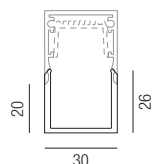

Bestell-Nr.		Länge	Euro
67458/100-	W	1000mm	28,10
67458/200-	W	2000mm	56,30
* 67458/300-	W	3000mm	84,40