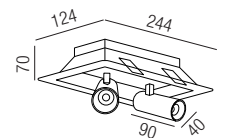

Bestell-Nr.	Farbauswahl ang.	Lumen	Euro
62522/25TRI-	S W + WW	1360lm	403,80
62522/25TRI-	S W + CW	1496lm	403,80
62522/25DALI-	S W + WW	1360lm	449,10
62522/25DALI-	S W + CW	1496lm	449,10