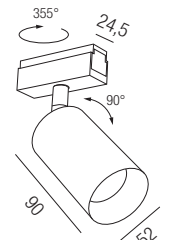

Artalis Mono, LED 13W

Aluminium, dreh- und schwenkbar, mechanischer Verschluss

48VDC

Bestell-Nr.	Lumen	Euro
64936/9- +	1982lm	73,50
64936/9- +	2087lm	73,50