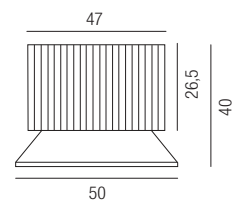

LD-COB LED Einsatz, 6,2W, 24V LED

bestrombar 24VDC, DALI dim. nur über Tridonic Netzteil, ohne Netzteil - Netzteile siehe Seite 85

24VDC

Bestell-Nr.	Lumen	Euro
LD-COB-CV-6W-	650 lm	41,70
LD-COB-CV-6W-	670 lm	41,70