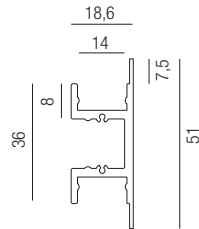

Profil Profi Duo

Aluminium schwarz matt oder weiß matt, ohne Abdeckung

Bestell-Nr.	Länge	Euro
69682/100- S W	1000mm	39,70
69682/200- S W	2000mm	79,30
* 69682/300- S W	3000mm	122,90