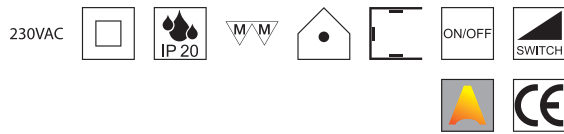

150W Netzteil 24VDC TRIAC dimmbar

Konstantspannung max. 150W, prim. 200-240VAC

Bestell-Nr.	Euro
43LED/418TRI	108,20

35W Netzteil 24VDC Casambi

Konstantspannung max. 35W, prim. 220-240VAC, dimmbar über Casambi App