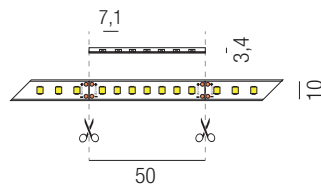

Strip 9,6W/m, IP67, 24VDC, monochrome LED Strips

bestrombar 24VDC, max. Länge je Einspeisung 6000mm, Leiterplatten weiß, Einspeisung 1500mm am Anfang und Ende des Strips, mit Vollsilikon ummantelt, **ohne Netzteil - Netzteile/Steuerungen ab Seite 82**

- superwarmweiß 2700K
- warmweiß 3000K
- kaltweiß 4000K