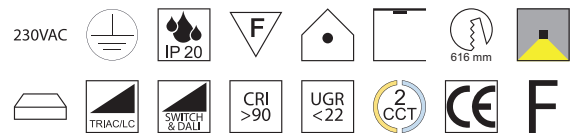

Isia Recessed, LED 55W

Aluminium weiß matt, Diffusor Polycarbonat opal, Lichtfarben einstellbar 3K (5250lm) / 4K (5410lm)

Bestell-Nr.	Euro
66760/63TRI-CCT	515,20
66760/63DALI-CCT	515,20