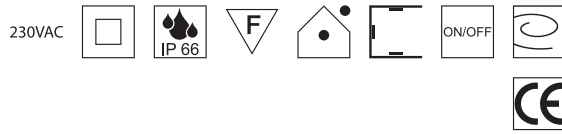

200W Netzteil 24VDC ON/OFF schaltbar

Konstantspannung max. 200W, prim. 200-240VAC

Bestell-Nr.	Euro
43LED/64TT	110,20

300W Netzteil 24VDC ON/OFF schaltbar

Konstantspannung max. 300W, prim. 200-240VAC

Bestell-Nr.	Euro
43LED/63TT	172,00