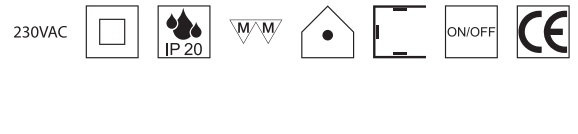

250W Netzteil 24VDC ON/OFF schaltbar

Konstantspannung max. 250W, prim. 220-240VAC