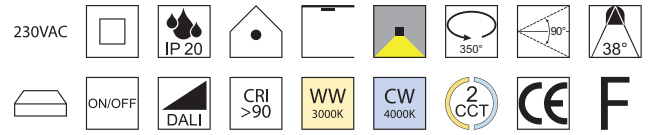

Oberflächen
S - schwarz matt
W - weiß matt

Lichtfarben
WW - warmweiß 3000K
CW - kaltweiß 4000K

Viper, 3 Phasen, LED 30W

Aluminium, bei DALI - Lichtfarben einstellbar 3K (3310lm) / 4K (3458lm)

Bestell-Nr.		Lumen	Euro
67033/30-	S W + WW	3310lm	96,50
67033/30-	S W + CW	3458lm	96,50
67033/30DALI-	S W + CCT		134,40

Viper, Zubehör

Tauschreflektor 15° und 60°

Bestell-Nr.	Euro
15°	
ZU670/33-15	2,50
60°	
ZU670/33-60	2,50

Mamba, 3 Phasen, LED 15W

Aluminium

Bestell-Nr.	Farbauswahl ang.	Lumen	Euro
67031/15-	S W + WW	1455lm	81,00

Mamba, 3 Phasen, LED 35W

Aluminium

Bestell-Nr.	Farbauswahl ang.	Lumen	Euro
67031/35-	S W + WW	3395lm	120,00