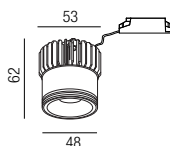

Poly 230V LED Einsatz, 7W LED

netzteilfreier Betrieb

Bestell-Nr.		Lumen	Euro
ZU548/66-	SWW	640lm	29,90
ZU548/66-	WW	690lm	29,90

Poly LED Einsatz, 6,3W, 9V LED

inkl. Netzteil, bestrombar mit 700mA

Bestell-Nr.		Lumen	Euro
ZU548/62N-ON-	SWW	770lm	35,40
ZU548/62N-ON-	WW	790lm	35,40
ZU548/62N-TRI-	SWW	770lm	42,20
ZU548/62N-TRI-	WW	790lm	42,20
ZU548/62N-DALI-	SWW	770lm	56,60
ZU548/62N-DALI-	WW	790lm	56,60

Poly LED Einsatz, 11W, 36V LED

inkl. Netzteil, bestrombar mit 300mA

Bestell-Nr.		Lumen	Euro
ZU548/60N-ON-	SWW	1330lm	47,80
ZU548/60N-ON-	WW	1400lm	47,80
ZU548/60N-TRI-	SWW	1330lm	51,20
ZU548/60N-TRI-	WW	1400lm	51,20
ZU548/60N-DALI-	SWW	1330lm	65,90
ZU548/60N-DALI-	WW	1400lm	65,90

Poly LED Einsatz, 18W, 36V LED

inkl. Netzteil, bestrombar mit 500mA

Bestell-Nr.		Lumen	Euro
ZU548/63-ON-	WW	1895lm	68,80
ZU548/63-ON-	CW	1950lm	68,80
ZU548/63-TRI-	WW	1895lm	81,70
ZU548/63-TRI-	CW	1950lm	81,70
ZU548/63-DALI-	WW	1895lm	84,50
ZU548/63-DALI-	CW	1950lm	84,50

Poly LED Einsatz, 6W, 17V LED

inkl. Netzteil, bestrombar mit 350mA, 3000K - 450lm

Bestell-Nr.	Euro
ZU548/67TRI-DTW	47,50
ZU548/67DALI-DTW	61,70

Poly LED Einsatz, 10,8W, 36V LED

inkl. Netzteil, bestrombar mit 300mA, 2700K - 6500K / 1070-1258lm

Bestell-Nr.	Euro
ZU548/60N-DALI-TW	92,50