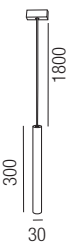

Aluminium, starr, mechanischer Verschluss

Aluminium, starr, mechanischer Verschluss

48VDC

48VDC

Bestell-Nr.	Euro
64915/10-SWW	74,20

Bestell-Nr.	Lumen	Euro
64911/30- +	657lm	69,50
64911/30- +	671lm	69,50