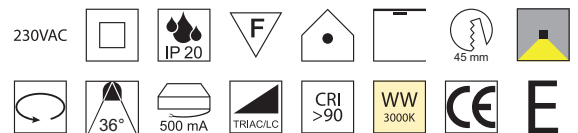

Hydra, LED 5W, 625lm, 3000K LED

Aluminium schwarz matt, schwenkbar

Bestell-Nr.	Euro
57366-TRI-S	102,50