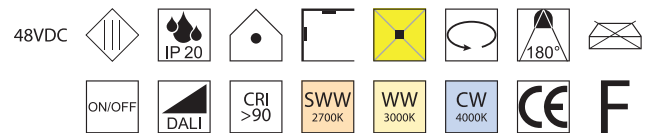

Bestell-Nr.		Lumen	Euro
64934/80-	S + SWW	2120lm	124,80
64934/80-	S + WW	2230lm	124,80
64934/80-	S + CW	2362lm	124,80