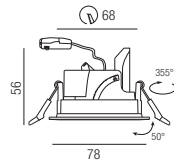

Oberflächen
S - schwarz matt
W - weiß matt

Lichtfarben
WW - warmweiß 3000K
CW - kaltweiß 4000K

Make Mini, LED 6W

Aluminium, dreh- und schwenkbar, Diffusor Polycarbonat klar, herausziehbar

Bestell-Nr.	Farbauswahl ang.	Lumen	Euro
53610/6-	S W + WW	623lm	80,50
53610/6-	S W + CW	700lm	80,50
53610/6DALI-	S W + WW	623lm	101,50
53610/6DALI-	S W + CW	700lm	101,50