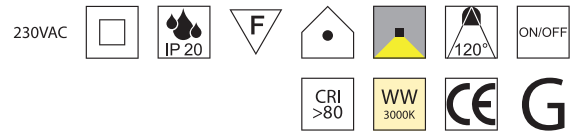

Cubex, LED 5W, 420lm, 3000K

Kunststoff weiß, Diffusor Polycarbonat opal, inkl. Magnete und Schrauben, inkl. Verbinder, max. 20 lfm pro Einspeisung, **ohne Einspeisung**

Bestell-Nr.	Euro
52460/50-WW	48,70