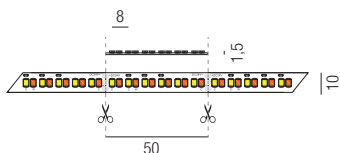

tunable white Strip 15W/m, IP20, 24VDC, 1350lm/m, 2700K-6500K, tunable white LED Strip

bestrombar 24VDC, max. Länge je Einspeisung 5000mm, Leiterplatten weiß, Einspeisung 1500mm am Anfang und Ende des Strips, Leistung MIX 15W/m, WW 14W/m, CW 14W/m, **ohne Netzteil - Netzteile/Steuerungen ab Seite 82**

- tunable white 2700K-6500K