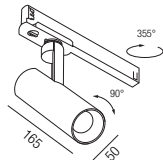

Cobra Pro, 3 Phasen, LED 15W **LED**

Aluminium, Aluminium Reflektor, dreh- und schwenkbar

230VAC

ON/OFF   DALI   CRI >90   UGR <19   WW 3000K   CW 4000K   CE   C

Bestell-Nr.	Farbauswahl angeben	Lumen	Euro
67063/15-	S W NI G BR + WW	1530lm	149,50
67063/15-	S W NI G BR + CW	1695lm	149,50
67063/15DALI-	S W NI G BR + WW	1530lm	196,00
67063/15DALI-	S W NI G BR + CW	1695lm	196,00