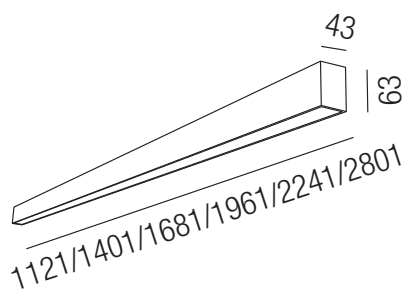

Twos Satin direkt-indirekt

Aluminium, Diffusor PMMA opal, Diffusor indirekt PMMA opal, Direkt- und Indirektlicht, **ohne Endkappen, Einspeisung & Seilabhangung, Zubehor**
siehe Seite 136

Bestell-Nr.	Farbauswahl ang.	Lumen	Euro	Bestell-Nr.	Farbauswahl ang.	Lumen	Euro
LED down 24W + up 12W, Lange: 1121mm				LED down 36W + up 20W, Lange: 1681mm			
65502/112-	+	4225lm	243,00	65502/168-	+	6527lm	297,00
65502/112-	+	4398lm	243,00	65502/168-	+	6840lm	297,00
65502/112DALI-	+	4225lm	282,00	65502/168DALI-	+	6527lm	330,00
65502/112DALI-	+	4398lm	282,00	65502/168DALI-	+	6840lm	330,00
LED down 30W + up 16W, Lange: 1401mm				LED down 42W + up 24W, Lange: 1961mm			
65502/140-	+	5398lm	270,00	65502/196-	+	7745lm	318,00
65502/140-	+	5619lm	270,00	65502/196-	+	8062lm	318,00
65502/140DALI-	+	5398lm	309,00	65502/196DALI-	+	7745lm	357,00
65502/140DALI-	+	5619lm	309,00	65502/196DALI-	+	8062lm	357,00
LED down 48W + up 28W, Lange: 2241mm				LED down 60W + up 36W, Lange: 2801mm			
* 65502/224-	+	8919lm	375,00	* 65502/280-	+	11266lm	480,00
* 65502/224-	+	9284lm	375,00	* 65502/280-	+	11727lm	480,00
* 65502/224DALI-	+	8919lm	414,00	* 65502/280DALI-	+	11266lm	519,00
* 65502/224DALI-	+	9284lm	414,00	* 65502/280DALI-	+	11727lm	519,00