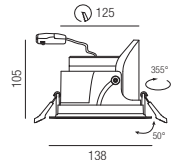

Oberflächen
S - schwarz matt
W - weiß matt

Lichtfarben
WW - warmweiß 3000K
CW - kaltweiß 4000K

Make Mini, LED 6W

Aluminium, dreh- und schwenkbar, Diffusor Polycarbonat klar, herausziehbar

Bestell-Nr.	Farbauswahl ang.	Lumen	Euro
53610/6-	S W + WW	623lm	80,50
53610/6-	S W + CW	700lm	80,50
53610/6DALI-	S W + WW	623lm	101,50
53610/6DALI-	S W + CW	700lm	101,50

Make Small, LED 17W

Aluminium, dreh- und schwenkbar, Diffusor Polycarbonat klar, herausziehbar

Bestell-Nr.	Farbauswahl ang.	Lumen	Euro
53610/17-	S W + WW	1958lm	115,50
53610/17-	S W + CW	2200lm	115,50
53610/17DALI-	S W + WW	1958lm	140,00
53610/17DALI-	S W + CW	2200lm	140,00

Make Medium, LED 31W

Aluminium, dreh- und schwenkbar, Diffusor Polycarbonat klar, herausziehbar

Bestell-Nr.	Farbauswahl ang.	Lumen	Euro
53610/31-	S W + WW	3293lm	161,00
53610/31-	S W + CW	3700lm	161,00
53610/31DALI-	S W + WW	3293lm	182,00
53610/31DALI-	S W + CW	3700lm	182,00

Make, Zubehör

Wabenraster UGR<16

Bestell-Nr.	Euro
Make small	
53691	7,00
Make Medium	
53692	10,50
Make Large	
53693	17,50