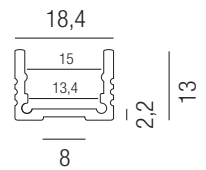

Profil Profi high

Aluminium eloxiert, Kunststoff PMMA opal, UV-stabil