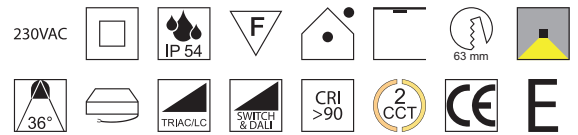

Aluminium, starr, Lichtfarben einstellbar 2,7K (568lm) / 3K (604lm)

Bestell-Nr.	Farbauswahl angeben	Euro
53810-TRI-	S W + CCT	41,50
53810-DALI-	S W + CCT	78,20

Vito deep, LED 6W, max. 508lm, 1800K - 2700K