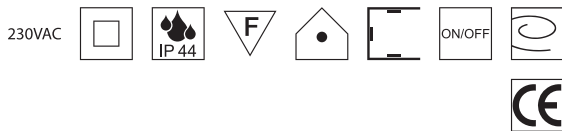

60W Netzteil 24VDC ON/OFF schaltbar

Konstantspannung max. 60W, prim. 200-240VAC

Bestell-Nr.	Euro
43LED/66TT	41,90