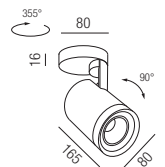

Bestell-Nr.	Farbauswahl ang.	Lumen	Euro
67066/12-	S W + WW	1812lm	198,00
67066/12-	S W + CW	1991lm	198,00
67066/12DALI-	S W + WW	1812lm	268,00
67066/12DALI-	S W + CW	1991lm	268,00

Cobra Ceiling, LED 26W

Aluminium, Aluminium Reflektor, Diffusor transparent mikroprismatisch, dreh- und schwenkbar

230VAC

Bestell-Nr.	Farbauswahl ang.	Lumen	Euro
67066/26-	S W + WW	3566lm	235,00
67066/26-	S W + CW	3683lm	235,00
67066/26DALI-	S W + WW	3566lm	305,00
67066/26DALI-	S W + CW	3683lm	305,00