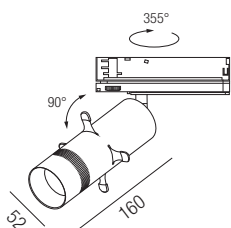

Whip, 3 Phasen, LED 10W, 880lm, 3000K

Aluminium, Zoom, Abstrahlung rund, eckig verstellbar, technische Details siehe Website - www.leuchtwurm.at

230VAC

Bestell-Nr.	Euro
67127/16-SWW	181,70