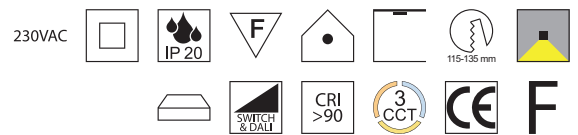

Clark, LED 15W

Aluminium, Polycarbonat opal matt, Lichtfarben einstellbar 2,7K (1275lm) / 3,2K (1425lm) / 4K (1575lm)

Bestell-Nr.	Farbauswahl angeben	Euro
55970/15DALI-	☐ S ☐ W	85,10