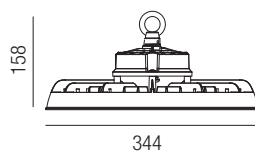

Pur Sun, LED 200W, 18000lm, 3000K

Aluminium schwarz, Glas transparent

Bestell-Nr.	Euro
88137/200-WW	274,80

Pluto Highbay, LED 200W

Aluminium schwarz, Lichtfarben einstellbar 3K (30000lm) / 4K (32000lm) / 5K (33000lm)

Bestell-Nr.	Euro
88121/200-CCT	339,50

Pluto Highbay, Zubehör

Abhängung, Stahlkette 1000mm oder 3000mm

Bestell-Nr.	Länge	Euro
88124/100	1000 mm	14,95
88124/300	3000 mm	24,95