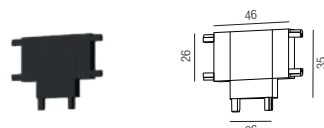

Forty8 Aufbau - flat, ON/OFF, TUYA Smart Home

Zusammenstellung siehe Datenblatt - www.leuchtwurm.at

48 V - Stromschiene

Aluminium, magnetisch, inkl. Endstücke und Montagezubehör

Bestell-Nr.	Länge	Euro
64800/100-S	1000 mm	19,00
64800/200-S	2000 mm	38,40

In Track Netzteil

230V, sekundär 48V, 200W, ON/OFF

Bestell-Nr.	Euro
64845/200	139,60

Linearverbinder

Bestell-Nr.	Euro
64870-S	7,80

Netzteil extern

48V, 100W, ON/OFF

Bestell-Nr.	Euro
43LED/348K	57,50

Eckverbinder horizontal

Bestell-Nr.	Euro
64872-S	7,80

Kabeleinspeiser

Bestell-Nr.	Euro
64850-S	24,50

Eckverbinder vertikal

Bestell-Nr.	Euro
64877-S	8,50

Abdeckung für Stromanschluss

Bestell-Nr.	Euro
64846/200	5,70

T-Verbinder

Bestell-Nr.	Euro
64873-S	11,30

Seilabhangung

2 Stück, Länge: 2000mm

Bestell-Nr.	Euro
64840/200-S	14,10

Kreuzverbinder

Bestell-Nr.	Euro
64874-S	14,90