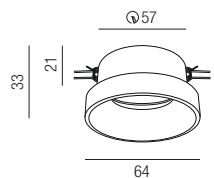

Bestell-Nr.	Farbauswahl angeben	Euro
ZU548/70-	S W	21,10
ZU548/70-	SB ME	25,30