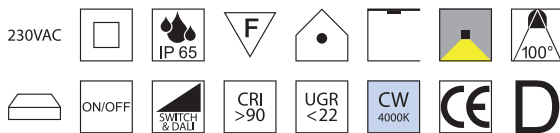

Ergo, LED 210W, 21820lm, 4000K

Aluminium schwarz, Diffusor Polycarbonat mit Schutzgitter, Ballwurfsicher

Bestell-Nr. Euro
83925/210-CW 648,00