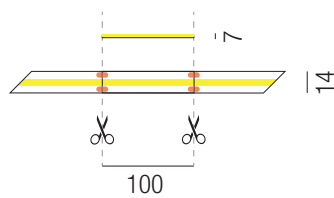

Strip COB 230VAC, Zubehör

Einspeisung 1000mm zum Lötén inkl. Endstück, Endstück