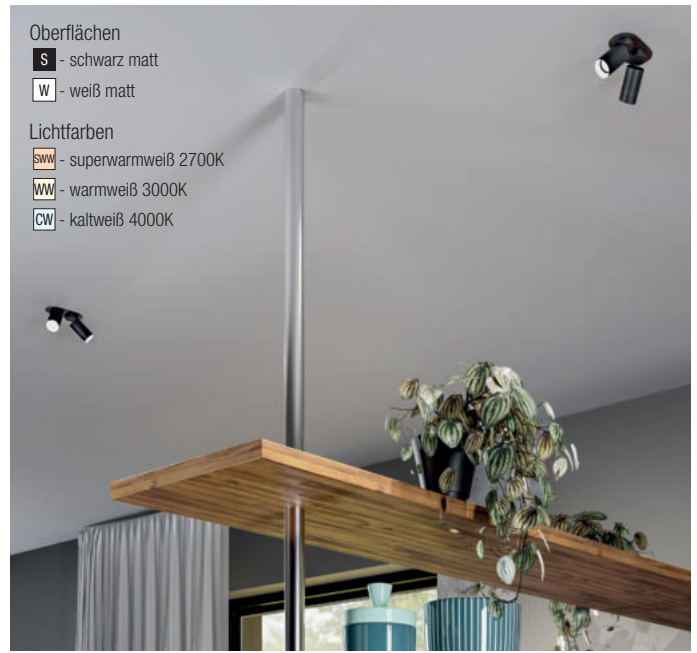

Oberflächen

- **S** - schwarz matt
- **W** - weiß matt

Lichtfarben

- **SWW** - superwarmweiß 2700K
- **WW** - warmweiß 3000K
- **CW** - kaltweiß 4000K

Cobra Micro Zoom, LED 7W

Aluminium, Aluminium Reflektor, dreh- und schwenkbar, herausziehbar, **Abstrahlwinkel 10° - 40° verstellbar**

230VAC

Bestell-Nr.	Farbauswahl ang.	Lumen	Euro
53600/7-	S W + SWW	490lm	131,30
53600/7-	S W + WW	510lm	131,30
53600/7-	S W + CW	560lm	131,30
53600/7DALI-	S W + SWW	490lm	145,80
53600/7DALI-	S W + WW	510lm	145,80
53600/7DALI-	S W + CW	560lm	145,80

Cobra Micro Zoom 2, LED 2x 7W

Aluminium, Aluminium Reflektor, dreh- und schwenkbar, herausziehbar, **Abstrahlwinkel 10° - 40° verstellbar**

230VAC