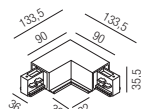

Eckverbinder DALI

Bestell-Nr.	Schutzleiter	Euro
67977-L- ☐ S ☐ W	links	41,40
67977-R- ☐ S ☐ W	rechts	41,40