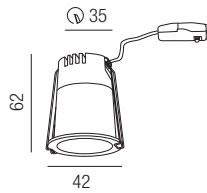

Unico Mini, LED 3W

Polycarbonat, starr, Lichtfarben einstellbar 2,7K (228lm) / 3K (240lm) / 4K (252lm)

Bestell-Nr.	Farbauswahl angeben	Euro
56847-	S W	20,60
56847-	TI G	21,60