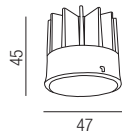

Poly 230V LED Einsatz, 7W LED

netzteilfreier Betrieb

Bestell-Nr.		Lumen	Euro
ZU548/66-	SWW	640lm	29,90
ZU548/66-	WW	690lm	29,90

Poly LED Einsatz, 6,3W, 9V LED

inkl. Netzteil, bestrombar mit 700mA

Bestell-Nr.		Lumen	Euro
ZU548/62N-ON-	SWW	770lm	35,40
ZU548/62N-ON-	WW	790lm	35,40
ZU548/62N-TRI-	SWW	770lm	42,20
ZU548/62N-TRI-	WW	790lm	42,20
ZU548/62N-DALI-	SWW	770lm	56,60
ZU548/62N-DALI-	WW	790lm	56,60

Poly LED Einsatz, 11W, 36V LED

inkl. Netzteil, bestrombar mit 300mA

Bestell-Nr.		Lumen	Euro
ZU548/60N-ON-	SWW	1330lm	47,80
ZU548/60N-ON-	WW	1400lm	47,80
ZU548/60N-TRI-	SWW	1330lm	51,20
ZU548/60N-TRI-	WW	1400lm	51,20
ZU548/60N-DALI-	SWW	1330lm	65,90
ZU548/60N-DALI-	WW	1400lm	65,90

Poly LED Einsatz, 18W, 36V LED

inkl. Netzteil, bestrombar mit 500mA

Bestell-Nr.		Lumen	Euro
ZU548/63-ON-	WW	1895lm	68,80
ZU548/63-ON-	CW	1950lm	68,80
ZU548/63-TRI-	WW	1895lm	81,70
ZU548/63-TRI-	CW	1950lm	81,70
ZU548/63-DALI-	WW	1895lm	84,50
ZU548/63-DALI-	CW	1950lm	84,50

Poly LED Einsatz, 6W, 17V LED

inkl. Netzteil, bestrombar mit 350mA, 3000K - 450lm

Bestell-Nr.	Euro
ZU548/67TRI-DTW	47,50
ZU548/67DALI-DTW	61,70

Poly LED Einsatz, 10,8W, 36V LED

inkl. Netzteil, bestrombar mit 300mA, 2700K - 6500K / 1070-1258lm

Bestell-Nr.	Euro
ZU548/60N-DALI-TW	92,50