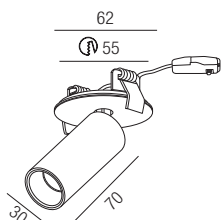

Hydra, LED 5W, 625lm, 3000K LED

Aluminium schwarz matt, schwenkbar

Bestell-Nr.	Euro
57366-TRI-S	102,50

S - schwarz matt
W - weiß

Joker, 230V LED 10W, 950lm, 3000K **LED**

Aluminium

230VAC

Bestell-Nr.	Farbauswahl angeben	Euro
57460-	S W	157,40