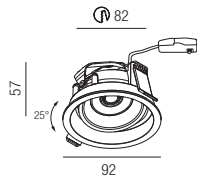

S - schwarz matt
W - weiß matt

Gimble round, LED 8W

Aluminium, dreh- und schwenkbar, Lichtfarben einstellbar 2,7K (612lm) / 3K (662lm)

230VAC

Bestell-Nr.	Farbauswahl angeben	Euro
53820-TRI-	S W + CCT	44,80
53820-DALI-	S W + CCT	86,10

Gimble square, LED 8W

Aluminium, dreh- und schwenkbar, Lichtfarben einstellbar 2,7K (612lm) / 3K (662lm)

230VAC

Bestell-Nr.	Farbauswahl angeben	Euro
53821-TRI-	S W + CCT	46,60
53821-DALI-	S W + CCT	87,90

Gimble square twin, LED 2x 8W

Aluminium, dreh- und schwenkbar, Lichtfarben einstellbar 2,7K (1349lm) / 3K (1371lm)

230VAC

Bestell-Nr.	Farbauswahl angeben	Euro
53822-TRI-	S W + CCT	88,60
53822-DALI-	S W + CCT	138,60