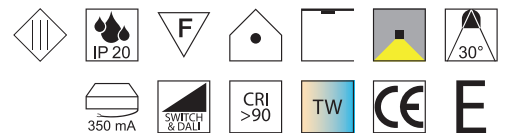

Poly LED Einsatz, 6W, 17V LED

inkl. Netzteil, bestrombar mit 350mA, 3000K - 450lm

Bestell-Nr.	Euro
ZU548/67TRI-DTW	47,50
ZU548/67DALI-DTW	61,70

Poly LED Einsatz, 10,8W, 36V LED

inkl. Netzteil, bestrombar mit 300mA, 2700K - 6500K / 1070-1258lm