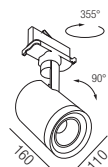

Cobra Zoom, 3 Phasen, LED 19W

Aluminium, dreh- und schwenkbar, **Abstrahlwinkel 25° - 60° verstellbar**

Bestell-Nr.	Farbauswahl ang.	Lumen	Euro
67062/19-	☒ S ☒ W + ☒ WW	2833lm	196,00
67062/19-	☒ S ☒ W + ☒ CW	3031lm	196,00
67062/19DALI-	☒ S ☒ W + ☒ WW	2833lm	266,00
67062/19DALI-	☒ S ☒ W + ☒ CW	3031lm	266,00