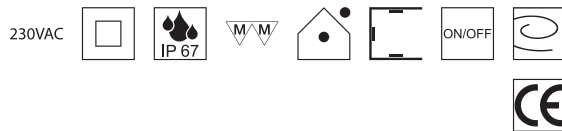

250W Netzteil 24VDC ON/OFF schaltbar

Konstantspannung max. 250W, prim. 220-240VAC

Bestell-Nr.	Euro
43LED/442	69,50

35W Netzteil 24VDC ON/OFF schaltbar

Konstantspannung max. 35W, prim. 100-240VAC

Bestell-Nr.	Euro
43LED/365	35,50