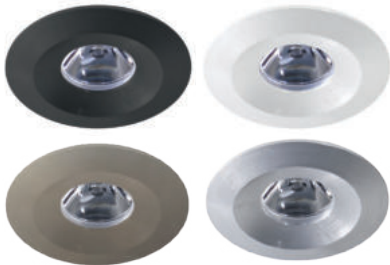

Aluminium, starr, bestrombar 350mA (3V), 500mA (4V), **ohne Netzteil - Netzteile ab Seite 92**

Bestell-Nr.	Farbauswahl ang.	Optik	Lumen	Euro
52800-10WW-	S W ME ALU	10°	90lm	49,70
52800-40WW-	S W ME ALU	40°	90lm	49,70
52800-10SWW-	S W ME ALU	10°	85lm	49,70
52800-40SWW-	S W ME ALU	40°	85lm	49,70