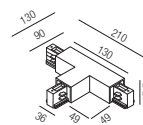

T-Verbinder DALI

Bestell-Nr.	Schutzleiter	Euro
67973-RA- S W	rechts außen	44,50
67973-LA- S W	links außen	44,50
67973-RI- S W	rechts innen	44,50
67973-LI- S W	links innen	44,50