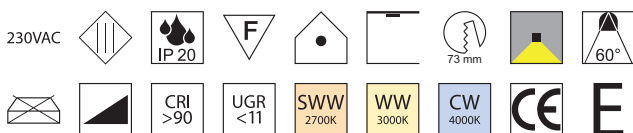

Fiction square, LED 11W, 36V, 300mA

Aluminium, bestrombar 300mA, vollfacettierter Hochglanzreflektor
UGR<11, ohne Netzteil - Netzteile ab Seite 93

Bestell-Nr.	Farbauswahl angeben	Lumen	Euro
57431-	S W ALU + SWW	1030lm	158,00
57431-	S W ALU + WW	1120lm	158,00
57431-	S W ALU + CW	1170lm	158,00

Netzteilempfehlung: 43LED/55-6DALI