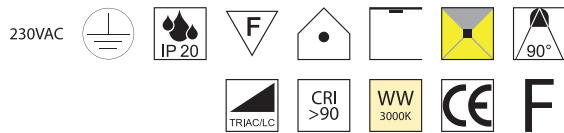

Bubbles, 230V LED 8W, 695lm, 3000K

Aluminium, Plexiglaszylinder mit Blaseneffekt

Bestell-Nr.	Farbauswahl angeben	Euro
52370/12-	☒ S ☐ W	103,10