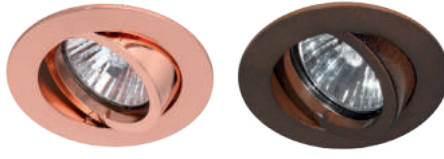

BR - brüniert

G - gold

C - chrom

KU - rose gold

R - rost