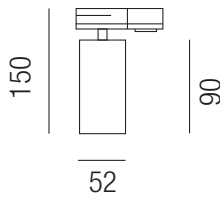

Ron, 1 Phase, LED 8W, 695lm, 3000K **LED**

Aluminium, Adapter bei gold und melange - schwarz oder weiß (abhängig vom bestellten Grundsystem)

Bestell-Nr.	Farbauswahl angeben	Euro
67221/17-	S W	66,60
67221/17-	G ME	78,60

Harry, 1 Phase, LED 15W, 1000lm, 3000K **LED**

Aluminium, Adapter bei gold und melange - schwarz oder weiß (abhängig vom bestellten Grundsystem)

Bestell-Nr.	Farbauswahl angeben	Euro
67221/19-	S W	84,30
67221/19-	G ME	96,30

Mamba, 1 Phase, 1x GU10 LED 7W

Aluminium

Bestell-Nr.	Farbauswahl angeben	Euro
67235/50-	S W	39,00

Joanne, 1 Phase, LED 10W, 822lm, 3000K **LED**

Aluminium, Adapter bei gold und melange - schwarz oder weiß (abhängig vom bestellten Grundsystem)

Bestell-Nr.	Farbauswahl angeben	Euro
67226/10-	S W	89,90
67226/10-	G ME	101,90

Dobby, 1 Phase, LED 29W, 2700lm, 3000K **LED**

Aluminium

Bestell-Nr.	Farbauswahl angeben	Euro
67225/56-	S W	206,10