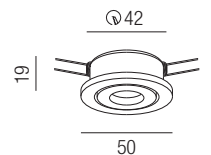

1. Oberflächen
   S - schwarz matt
   W - weiß
   ME - melange
   ALU - Alu eloxiert
2. Lichtfarben
   WW - warmweiß 3000K
   B - blau

Mobili LED, max. 2W, 90lm

Aluminium, schwenkbar, bestrombar 350mA (3V), 500mA (4V), 350mA für blau, **ohne Netzteil - Netzteile ab Seite 92**

Bestell-Nr.	Farbauswahl ang.	Optik	Lumen	Euro
52200-10-	S + WW	10°	90lm	50,30
52200-40-	S + WW	40°	90lm	50,30
52200-10-	S + B	10°	-	50,30
52200-40-	S + B	40°	-	50,30

Mobili LED, max. 2W, 85lm, 2700K

Aluminium, starr, bestrombar 350mA (3V), 500mA (4V), **ohne Netzteil - Netzteile ab Seite 92**

Bestell-Nr.	Farbauswahl ang.	Euro
52210-SWW-	S ALU	37,90