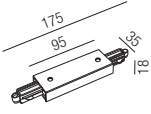

Endeinspeiser

Bestell-Nr.	Schutzleiter	Euro
67250-L- <input type="checkbox"/> S <input type="checkbox"/> W	links	5,40
67250-R- <input type="checkbox"/> S <input type="checkbox"/> W	rechts	5,40

Endstück

Bestell-Nr.	Farbauswahl angeben	Euro
67280- <input type="checkbox"/> S <input type="checkbox"/> W		1,50