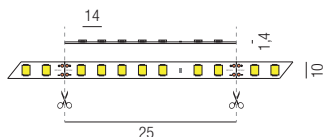

Strip 19,2W/m, IP20, 24VDC, monochrome LED Strips

bestrombar 24VDC, max. Länge je Einspeisung 6000mm, Leiterplatten weiß, Einspeisung 1500mm am Anfang und Ende des Strips, **ohne Netzteil - Netzteile/Steuerungen ab Seite 82**

- superwarmweiß 2700K
- warmweiß 3000K
- kaltweiß 4000K