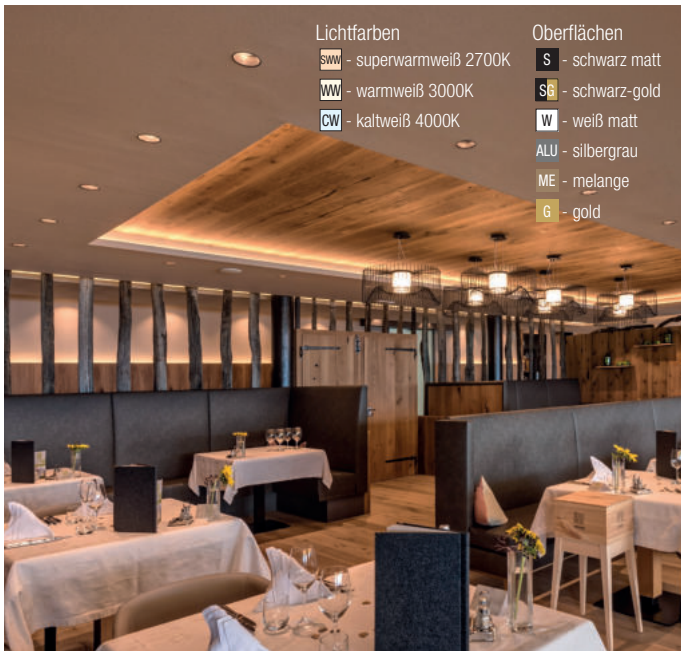

1. **Lichtfarben**
   SW - superwarmweiß 2700K
   WW - warmweiß 3000K
   CW - kaltweiß 4000K
2. **Oberflächen**
   S - schwarz matt
   SB - schwarz-gold
   W - weiß matt
   ALU - silbergrau
   ME - melange
   G - gold