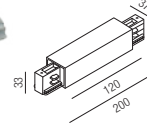

Mitteinspeisung/Verbinder

Bestell-Nr.	Farbauswahl angeben	Euro
67171-	☐ S ☐ W	25,80