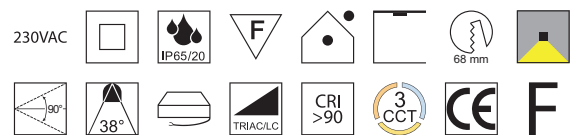

Unico Twist, LED 7W

Polycarbonat, schwenkbar, Lichtfarben einstellbar 2,7K (630lm) / 3K (700lm) / 4K (770lm)