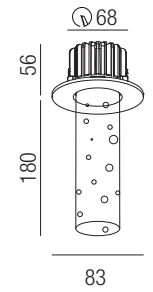

S - schwarz matt
W - weiß matt
Ni - nickel gebürstet

Bubbles, LED 8W, 710lm, 3000K

Aluminium, Plexiglaszylinder mit Blaseneffekt

Aluminium, Plexiglaszylinder mit Blaseneffekt

230VAC

230VAC

Bestell-Nr.	Farbauswahl angeben	Euro
52360/6-	S W Ni + WW	97,90

Bestell-Nr.	Farbauswahl angeben	Euro
52360/12-	S W Ni + WW	114,60

Bubbles, LED 8W, 710lm, 3000K

Aluminium, Plexiglaszylinder mit Blaseneffekt

230VAC

Bestell-Nr.	Farbauswahl angeben	Euro
52360/18-	S W Ni + WW	125,00