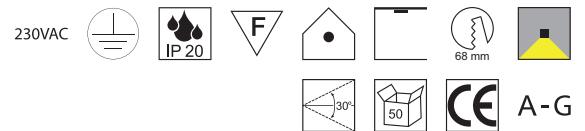

Aluminium, mit Bajonettverschluss, **ohne Fassung**

Bestell-Nr.	Farbauswahl angeben	Euro
MY-6810-	ALU	10,70
MY-6810-	WS S NI C KU R	10,90

Spot 68 quadratisch Box - 50 Stück

Aluminium, mit Bajonettverschluss, 50-er Box, **ohne Fassung**