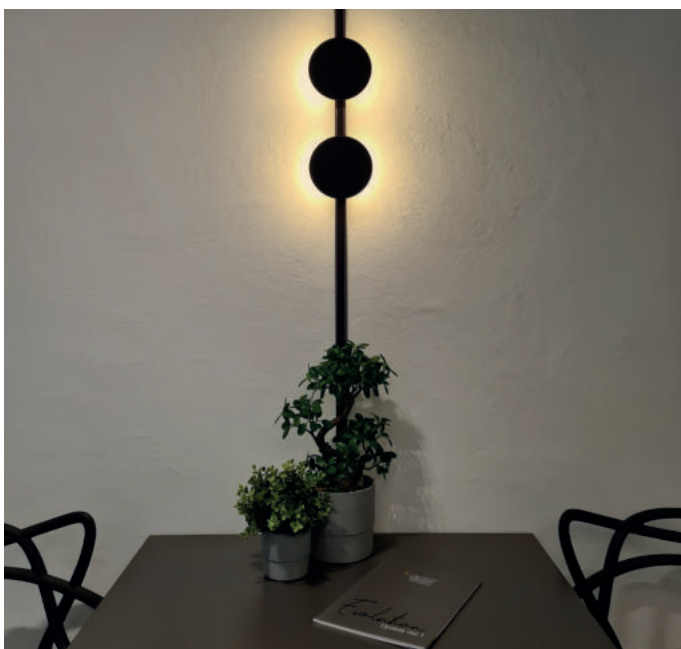

48VDC

Bestell-Nr.		Lumen	Euro
64815/8TUY-	+	570lm	124,10
64815/8TUY-	+	552lm	124,10

Forty8 Shield, LED 7W, 665lm, 3000K

Aluminium, starr, magnetisch mit mechanischem Verschluss

48VDC

Bestell-Nr.		Euro
64810/30-	+	206,30