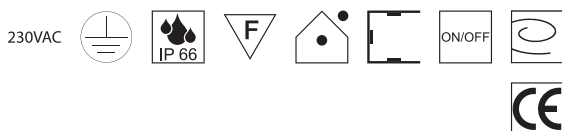

150W Netzteil 24VDC ON/OFF schaltbar

Konstantspannung max. 150W, prim. 200-240VAC

Bestell-Nr.	Euro
43LED/68TT	90,70