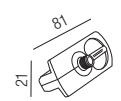

Elektrischer Adapter

Tragkraft 5kg

Bestell-Nr.	Farbauswahl angeben	Euro
67290- ☐ S ☐ W		11,40