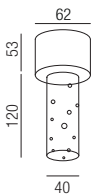

Bubbles, 230V LED 8W, 695lm, 3000K

Aluminium, Plexiglaszylinder mit Blaseneffekt

Bestell-Nr.	Farbauswahl angeben	Euro
52370/12-	☒ S ☐ W	103,10

Bubbles, 230V LED 8W, 695lm, 3000K

Aluminium, Plexiglaszylinder mit Blaseneffekt

Bestell-Nr.	Farbauswahl angeben	Euro
52370/18-	☒ S ☐ W	132,20

Bubbles, 230V LED 8W, 695lm, 3000K

Aluminium, Plexiglaszylinder mit Blaseneffekt

Bestell-Nr.	Farbauswahl angeben	Euro
52370/24-	☒ S ☐ W	143,00