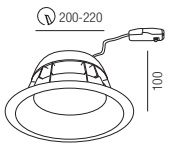

Oberflächen
W - weiß matt
S - schwarz matt

Lichtfarben
WW - warmweiß 3000K
CW - kaltweiß 4000K

Hall Led Essential, LED 9W

Polycarbonat, starr, Diffusor mikroprismatisch

Bestell-Nr.	Farbauswahl ang.	Lumen	Euro
53563/9-	S W + WW	1423lm	78,00
53563/9-	S W + CW	1496lm	78,00
53563/9DALI-	S W + WW	1423lm	108,00
53563/9DALI-	S W + CW	1496lm	108,00

210

Hall Led Essential, LED 14W

Polycarbonat, starr, Diffusor mikroprismatisch

Bestell-Nr.	Farbauswahl ang.	Lumen	Euro
53563/14-	S W + WW	1966lm	78,00
53563/14-	S W + CW	2031lm	78,00
53563/14DALI-	S W + WW	1966lm	108,00
53563/14DALI-	S W + CW	2031lm	108,00

210

Hall Led Essential, LED 20W

Polycarbonat, starr, Diffusor mikroprismatisch

Bestell-Nr.	Farbauswahl ang.	Lumen	Euro
53563/20-	S W + WW	2743lm	81,00
53563/20-	S W + CW	2842lm	81,00
53563/20DALI-	S W + WW	2743lm	111,00
53563/20DALI-	S W + CW	2842lm	111,00

230

Hall Led Essential, LED 26W

Polycarbonat, starr, Diffusor mikroprismatisch

Bestell-Nr.	Farbauswahl ang.	Lumen	Euro
53563/26-	S W + WW	3655lm	81,00
53563/26-	S W + CW	3780lm	81,00
53563/26DALI-	S W + WW	3655lm	111,00
53563/26DALI-	S W + CW	3780lm	111,00

230