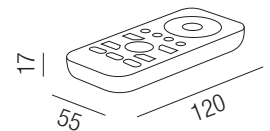

+ 4 Zonen Funkfernbedienung RGB/RGBW

Dimmen 0-100%, Farbwechsel, Reichweite 20m, inkl. Batterien AAA

Bestell-Nr.	Euro
43LED/529	99,90