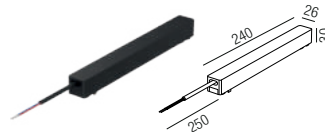

48 V - Stromschiene
 Aluminium, magnetisch, Länge: 2000mm

Bestell-Nr.	Euro
64860/200-S	84,60

In Track Netzteil
 230V, sekundär 48V, 200W, ON/OFF

Bestell-Nr.	Euro
64845/200	139,60

Eckverbinder horizontal
 inkl. 2 Verbinder mechanisch