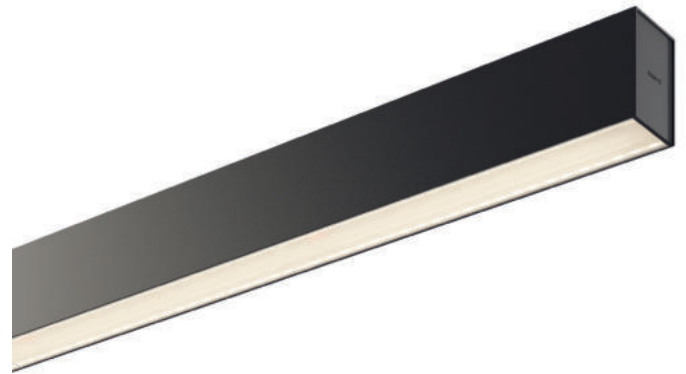

Twos Satin direkt

Aluminium, Diffusor PMMA opal, Direktlicht, **ohne Endkappen, Einspeisung & Seilabhängung**, Zubehör siehe Seite 136

1. **Oberflächen**
   S - schwarz matt
   W - weiß glänzend
   A - perlhellgrau
2. **Lichtfarben**
   WW - warmweiß 3000K
   CW - kaltweiß 4000K

230VAC

Bestell-Nr.	Farbauswahl ang.	Lumen	Euro	Bestell-Nr.	Farbauswahl ang.	Lumen	Euro
LED 24W, Länge: 1121mm				LED 36W, Länge: 1681mm			
65520/112-	S W + WW	2824lm	201,00	65520/168-	S W + WW	4235lm	240,00
65520/112-	S W + CW	2912lm	201,00	65520/168-	S W + CW	4367lm	240,00
65520/112DALI-	S W + WW	2824lm	240,00	65520/168DALI-	S W + WW	4235lm	279,00
65520/112DALI-	S W + CW	2912lm	240,00	65520/168DALI-	S W + CW	4367lm	279,00
LED 30W, Länge: 1401mm				LED 42W, Länge: 1961mm			
65520/140-	S W + WW	3530lm	225,00	65520/196-	S W + WW	4940lm	255,00
65520/140-	S W + CW	3640lm	225,00	65520/196-	S W + CW	5095lm	255,00
65520/140DALI-	S W + WW	3530lm	264,00	65520/196DALI-	S W + WW	4940lm	294,00
65520/140DALI-	S W + CW	3640lm	264,00	65520/196DALI-	S W + CW	5095lm	294,00
LED 48W, Länge: 2241mm				LED 60W, Länge: 2801mm			
* 65520/224-	S W + WW	5647lm	330,00	* 65520/280-	S W + WW	7059lm	399,00
* 65520/224-	S W + CW	5819lm	330,00	* 65520/280-	S W + CW	7273lm	399,00
* 65520/224DALI-	S W + WW	5647lm	369,00	* 65520/280DALI-	S W + WW	7059lm	438,00
* 65520/224DALI-	S W + CW	5819lm	369,00	* 65520/280DALI-	S W + CW	7273lm	438,00