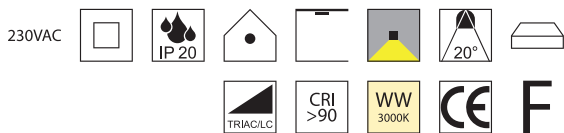

Dobby, 1 Phase, LED 29W, 2700lm, 3000K **LED**

Aluminium

Bestell-Nr.	Farbauswahl angeben	Euro
67225/56-	S W	206,10