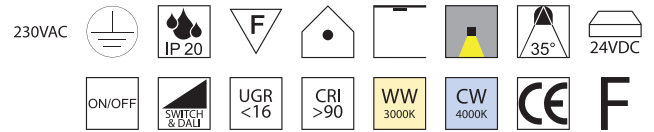

Hero grill Einbau LED

Aluminium eloxiert, schwarz oder weiß, Grill Einsatz schwarz, **ohne** Einspeisung & Seilabhängung, Zubehör siehe Seite 144

Bestell-Nr.	Farbauswahl	angeben	Lumen	Euro
LED 18W, Länge: 1200mm				
68765/120DALI-	ALU	S | W	+ WW	2340lm 428,00
68765/120DALI-	ALU	S | W	+ CW	2370lm 428,00
LED 45W, Länge: 1500mm				
68765/150DALI-	ALU	S | W	+ WW	3120lm 485,00
68765/150DALI-	ALU	S | W	+ CW	3160lm 485,00
LED 36W, Länge: 1800mm				
68765/180DALI-	ALU	S | W	+ WW	3900lm 585,00
68765/180DALI-	ALU	S | W	+ CW	3950lm 585,00
LED 72W, Länge: 2400mm				
* 68765/240DALI-	ALU	S | W	+ WW	4680lm 765,00
* 68765/240DALI-	ALU	S | W	+ CW	4740lm 765,00
LED 90W, Länge: 3000mm				
* 68765/300DALI-	ALU	S | W	+ WW	5460lm 879,00
* 68765/300DALI-	ALU	S | W	+ CW	5530lm 879,00