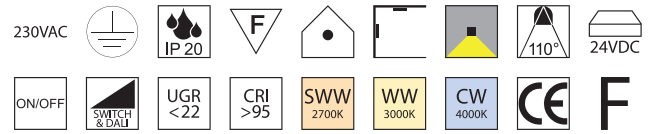

Hero straight Einbau LED

Aluminium eloxiert, schwarz oder weiß, Abdeckung Kunststoff opal weiß, ohne Einspeisung & Seilabhängung, Zubehör siehe Seite 144

Bestell-Nr.	Farbauswahl	angeben	Lumen	Euro	
LED 36W, Länge: 1200mm					
68760/120DALI-	ALU	S	W	+ SWW	4618lm 370,50
68760/120DALI-	ALU	S	W	+ WW	4656lm 370,50
68760/120DALI-	ALU	S	W	+ CW	4695lm 370,50
LED 45W, Länge: 1500mm					
68760/150DALI-	ALU	S	W	+ SWW	5772lm 384,80
68760/150DALI-	ALU	S	W	+ WW	5820lm 384,80
68760/150DALI-	ALU	S	W	+ CW	5868lm 384,80
LED 54W, Länge: 1800mm					
68760/180DALI-	ALU	S	W	+ SWW	6927lm 458,00
68760/180DALI-	ALU	S	W	+ WW	6984lm 458,00
68760/180DALI-	ALU	S	W	+ CW	7042lm 458,00
LED 72W, Länge: 2400mm					
* 68760/240DALI-	ALU	S	W	+ SWW	9235lm 625,00
* 68760/240DALI-	ALU	S	W	+ WW	9312lm 625,00
* 68760/240DALI-	ALU	S	W	+ CW	9389lm 625,00
LED 90W, Länge: 3000mm					
* 68760/300DALI-	ALU	S	W	+ SWW	11544lm 628,70
* 68760/300DALI-	ALU	S	W	+ WW	11640lm 628,70
* 68760/300DALI-	ALU	S	W	+ CW	11736lm 628,70