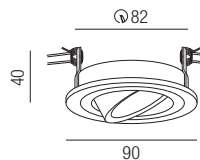

Bestell-Nr.	Farbauswahl angeben	Euro
ZU548/91-	S W ALU	28,50
ZU548/91-	ME	33,40