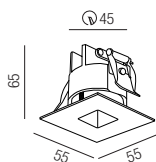

Oberflächen   Lichtfarben
S - schwarz matt   **SWW** - superwarmweiß 2700K
W - weiß matt   **WW** - warmweiß 3000K
ALU - silbergrau   **CW** - kaltweiß 400K

Fiction square, LED 9W, 36V, 250mA

Aluminium, bestrombar 250mA, vollfacettierter Hochglanzreflektor
UGR<11, ohne Netzteil - Netzteile ab Seite 93

Bestell-Nr.	Farbauswahl angeben	Lumen	Euro
57430-	S W ALU + SWW	840lm	164,20
57430-	S W ALU + WW	920lm	164,20
57430-	S W ALU + CW	960lm	164,20

Netzteilempfehlung: 43LED/55-6DALI

Fiction round, LED 9W, 36V 250mA

Aluminium, bestrombar 250mA, vollfacettierter Hochglanzreflektor
UGR<11, ohne Netzteil - Netzteile ab Seite 93

Bestell-Nr.	Farbauswahl angeben	Lumen	Euro
57450-	S W ALU + SWW	840lm	164,20
57450-	S W ALU + WW	920lm	164,20
57450-	S W ALU + CW	960lm	164,20

Netzteilempfehlung: 43LED/55-6DALI

Fiction square, LED 11W, 36V, 300mA

Aluminium, bestrombar 300mA, vollfacettierter Hochglanzreflektor
UGR<11, ohne Netzteil - Netzteile ab Seite 93

Bestell-Nr.	Farbauswahl angeben	Lumen	Euro
57431-	S W ALU + SWW	1030lm	158,00
57431-	S W ALU + WW	1120lm	158,00
57431-	S W ALU + CW	1170lm	158,00

Netzteilempfehlung: 43LED/55-6DALI

Fiction round, LED 11W, 36V, 300mA

Aluminium, bestrombar 300mA, vollfacettierter Hochglanzreflektor
UGR<11, ohne Netzteil - Netzteile ab Seite 93

Bestell-Nr.	Farbauswahl angeben	Lumen	Euro
57451-	S W ALU + SWW	1030lm	158,00
57451-	S W ALU + WW	1120lm	158,00
57451-	S W ALU + CW	1170lm	158,00

Netzteilempfehlung: 43LED/55-6DALI