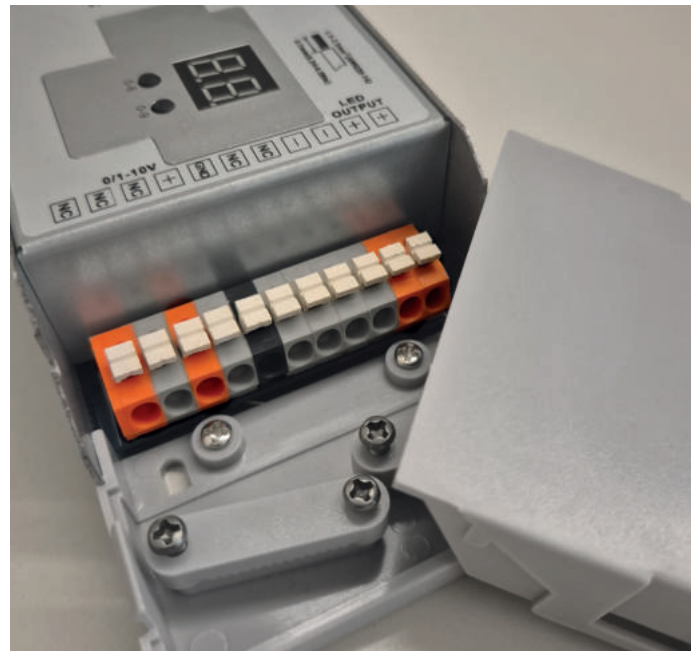

100W Netzteil 24VDC DALI, SWITCH, TRIAC, 1-10V dimmbar

Konstantspannung max. 100W, prim. 200-240VAC

Bestell-Nr.	Euro
43LED/584	159,00

180W Netzteil 48VDC DALI

Konstantspannung max. 180W, prim. 200-240VAC

Bestell-Nr.	Euro
43LED/669S	165,80