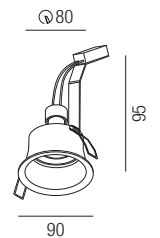

Oscuro, Einbaustrahler GU10

Aluminium, schwenkbar, inkl. GU10 Fassung

230VAC **A-G**

S - schwarz
ME - melange

Bestell-Nr.	Farbauswahl angeben	Euro
57361-	S	39,00
57361-	ME	48,50

Fassungen

MY-90230
230V GU10 Fassung für MY-9000 mit Anschlussklemme, Schutzkappe, Bügel für 1x GU10 230V LED

230VAC

MY-68220
230V GU10 Fassung Kabel vertikal 150mm m. Schlauch für 1x GU10 230V LED

230VAC

MY-68230
230V GU10 Fassung mit Anschlussklemme und Erdungsanschluss für 1x GU10 230V LED

230VAC

MY-68240
Fassung - steckbar Kunststoffgehäuse L 65/B 35/H 27mm mit Steckklemme, Kappe, Bügel für 1x GU10 230V LED

230VAC

Bestell-Nr.	Euro
MY-90230	4,20

Bestell-Nr.	Euro
MY-68220	1,40

MY-68220/BOX 100 Stück	140,00

Bestell-Nr.	Euro
MY-68230	3,40

MY-68230/BOX 100 Stück	340,00

Bestell-Nr.	Euro
MY-68240	4,30

MY-68240/BOX 100 Stück	430,00