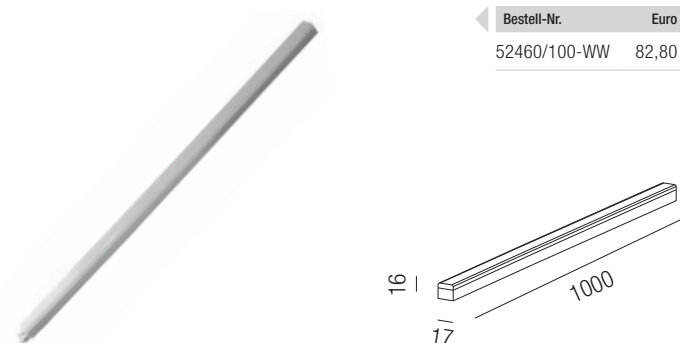

Cubex Zubehör

Kabel mit Stecker, Verbinder

Bestell-Nr.	Euro
52469	8,90

Bestell-Nr.	Euro
52468	5,40