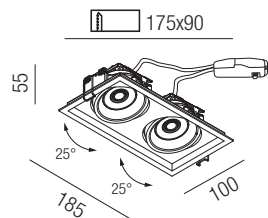

S - schwarz matt
W - weiß matt

Gimble round, LED 8W

Aluminium, dreh- und schwenkbar, Lichtfarben einstellbar 2,7K (612lm) / 3K (662lm)

230VAC

Bestell-Nr.	Farbauswahl angeben	Euro
53820-TRI-	S W + CCT	44,80
53820-DALI-	S W + CCT	86,10

Gimble square, LED 8W

Aluminium, dreh- und schwenkbar, Lichtfarben einstellbar 2,7K (612lm) / 3K (662lm)

230VAC

Bestell-Nr.	Farbauswahl angeben	Euro
53821-TRI-	S W + CCT	46,60
53821-DALI-	S W + CCT	87,90

Gimble square twin, LED 2x 8W

Aluminium, dreh- und schwenkbar, Lichtfarben einstellbar 2,7K (1349lm) / 3K (1371lm)

230VAC

Bestell-Nr.	Farbauswahl angeben	Euro
53822-TRI-	S W + CCT	88,60
53822-DALI-	S W + CCT	138,60