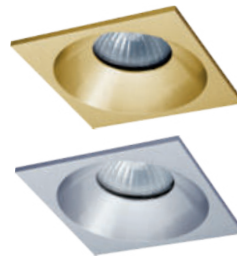

- S - schwarz
- W - weiß
- BR - moccabraun
- ME - melange
- ALU - Aluminium gebürstet
- G - gold
- BB - bronze gebürstet

Oscuro, Einbaustrahler GU10

Aluminium, starr, inkl. GU10 Fassung

A-G

Bestell-Nr.	Farbauswahl angeben	Euro
57360-	S W BR	33,60
57360-	ALU G BB ME	47,90

Oscuro, Einbaustrahler GU10

Aluminium, starr, inkl. GU10 Fassung

A-G

Bestell-Nr.	Farbauswahl angeben	Euro
57365-	S W BR	33,60
57365-	ALU G ME	47,90

Leuchtmittel & LED Einsätze (mehr Auswahl auf Seite 148 + 149)

MY-WAY-5WD

Leuchtmittel - GU10, 265V
LED 5W, 2700K (350lm) oder
3000K (350lm), 36°, **dimmbar**
Ø 50mm/H55mm

Bestell-Nr.	Farbauswahl angeben	Euro
MY-WAY-5WD-	SW WW	5,90

MY-WAY-7WD

Leuchtmittel - GU10 265V
LED 7W, 2700K (550lm) oder
3000K (550lm), 36°, **dimmbar**
Ø 50mm/H55mm

Bestell-Nr.	Farbauswahl angeben	Euro
MY-WAY-7WD-	SW WW	6,50

LM-SMD-8W-3CCT

LED Einsatz 8W, 3CCT - 2,7K
(720lm) / 3K (800lm) / 4K (880lm),
mit Netzteil TIRAC dimmbar,
Ø 50mm/H40mm

Bestell-Nr.	Euro
LM-SMD-8W-3CCT	21,30

LD-COB-CC-68

LED Einsatz 6,2W, **bestrombar**
350mA, Ø 50mm/H40mm,
Anschlusskabel 200mm

Netzteile siehe Seite 92 + 93

Bestell-Nr.	Farbauswahl angeben	Euro
LD-COB-CC-68-	SW WW CW	25,10