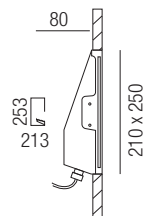

Cheese, 1x GU10 230V LED 8W

Gips weiß, asymmetrisch

230VAC

A-G

Bestell-Nr.	Euro
52931	88,90

Cheese, 1x GU10 LED 8W

Gips weiß, starr

230VAC

A-G

Bestell-Nr.	Euro
52920	25,20

Cheese, 1x GU10 230V LED 8W

Gips weiß, asymmetrisch

230VAC

A-G

Bestell-Nr.	Euro
52932	105,60