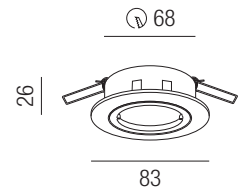

Spot 68 rund, Einbaustrahler

Aluminium, mit Bajonettverschluss, **ohne Fassung**

Bestell-Nr.	Farbauswahl angeben	Euro
MY-6800-	W WS S	7,60
MY-6800-	BR NI C G KU R	8,70

Spot 68 rund Box - 50 Stück

Aluminium, mit Bajonettverschluss, 50-er Box, **ohne Fassung**

Bestell-Nr.	Farbauswahl angeben	Euro
MY-6800-	W WS S /BOX	380,00
MY-6800-	BR NI C G KU R /BOX	435,00

Fassungen

MY-68220

230V GU10 Fassung
Kabel vertikal 150mm m. Schlauch
für 1x GU10 230V LED

MY-68230

230V GU10 Fassung mit
Anschlussklemme und
Erdungsanschluss
für 1x GU10 230V LED

MY-68240

Fassung - **steckbar** Kunststoff-
gehäuse L 65/B 35/H 27mm mit
Steckklemme, Kappe, Bügel
für 1x GU10 230V LED

MY-68250

Fassung - **steckbar** Kunststoff-
gehäuse L 65/B 35/H 27mm mit
Steckklemme, Kappe, 300mm Kabel
für 1x GU10 230V LED

Bestell-Nr.	Euro
MY-68220	1,40
MY-68220/BOX 100 Stück	140,00

Bestell-Nr.	Euro
MY-68230	3,40
MY-68230/BOX 100 Stück	340,00

Bestell-Nr.	Euro
MY-68240	4,30
MY-68240/BOX 100 Stück	430,00

Bestell-Nr.	Euro
MY-68250	5,95
MY-68250/BOX 100 Stück	595,00