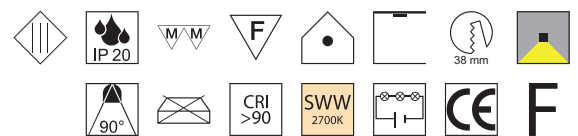

Mobili LED, max. 2W, 85lm, 2700K

Aluminium, starr, bestrombar 350mA (3V), 500mA (4V), **ohne Netzteil - Netzteile ab Seite 92**

Bestell-Nr.	Farbauswahl ang.	Euro
52210-SWW-	S ALU	37,90