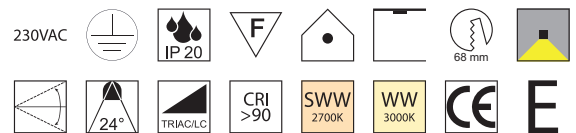

Bestell-Nr.	Farbauswahl ang.	Lumen	Euro
MY-6885-	S W + SWW	840lm	46,20
MY-6885-	NI + SWW	840lm	51,40
MY-6885-	S W + WW	880lm	46,20
MY-6885-	NI + WW	880lm	51,40