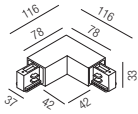

Eckverbinder

Bestell-Nr.	Schutzleiter	Euro
67172-L- ☐ S ☐ W	links	24,90
67172-R- ☐ S ☐ W	rechts	24,90