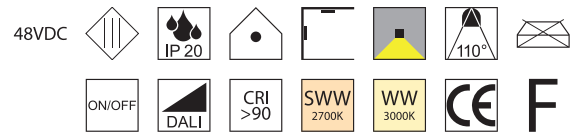

Bestell-Nr.		Lumen	Euro
64925/41-	S + SWW	1326lm	74,40
64925/41-	S + WW	1390lm	74,40