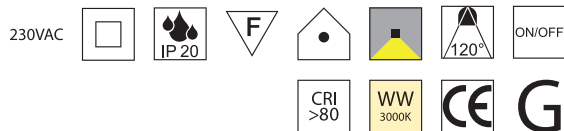

Bestell-Nr.	Euro
52460/100-WW	82,80

Cubex Zubehör

Kabel mit Stecker, Verbinder

Bestell-Nr.	Euro
52469	8,90

Bestell-Nr.	Euro
52468	5,40

Oberflächen Lichtfarben
S - schwarz matt **SWW** - superwarmweiß 2700K
W - weiß matt **WW** - warmweiß 3000K