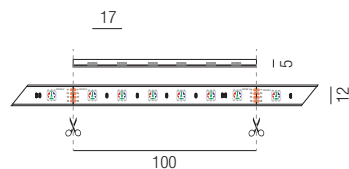

Strip 18W/m, IP20 + IP65, 24VDC, RGBSWW white COB LED Strips

bestrombar 24VDC, max. Länge je Einspeisung 6000mm, Leiterplatten weiß, Einspeisung 1500mm am Anfang und Ende des Strips, **ohne Netzteil - Netzteile/Steuerungen ab Seite 82**

RGBSWW - RGB + 2700K