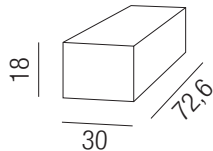

Casambi TRIAC-Dimmer 150W/230V

steuerbar über Casambi App, HV-LED Module, dimmbare LED Lampen, TRIAC - LED Treiber

Bestell-Nr.	Euro
43LED/480	115,00

Casambi DALI Modul

steuerbar über Casambi App, Ansteuerung von DALI LED Treibern

Bestell-Nr.	Euro
43LED/482	127,00

Casambi Modul 4 Kanal/24V

steuerbar über Casambi App, 4 PWM-Ausgänge

Bestell-Nr.	Euro
43LED/481	155,00

Casambi - DALI Aktor

steuerbar über Casambi App, für Leuchten mit Casambi-Steuerung zum Integrieren in ein DALI-Netzwerk

Bestell-Nr.	Euro
43LED/453	139,00

Casambi Schalter Interface

Casambi Interface für Unterputzdose, Steuersignalgeber für max. 4 Taster

Bestell-Nr.	Euro
43LED/458	349,00