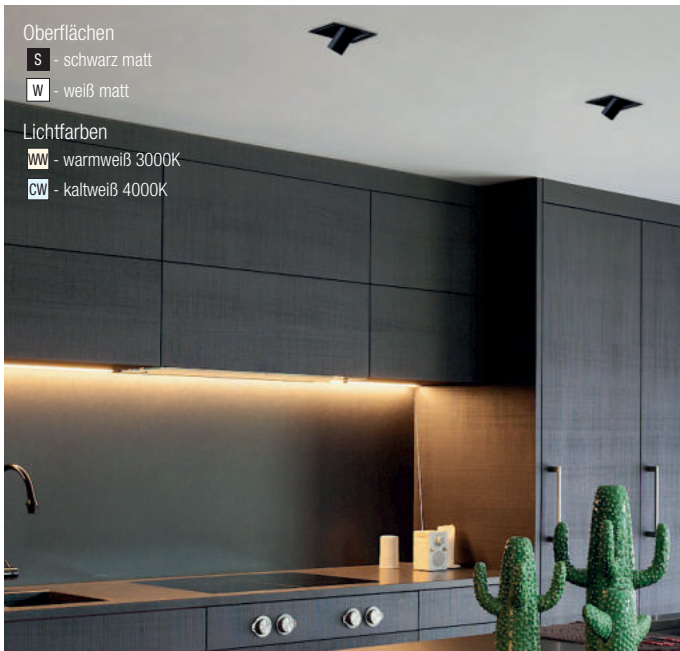

Oberflächen
S - schwarz matt
W - weiß matt

Lichtfarben
WW - warmweiß 3000K
CW - kaltweiß 4000K

Opera Einbau, 7W LED

Aluminium, schwenkbar

230VAC

Bestell-Nr.	Farbauswahl ang.	Lumen	Euro
62521/13TRI-	S W + WW	680lm	277,30
62521/13TRI-	S W + CW	748lm	277,30
62521/13DALI-	S W + WW	680lm	310,30
62521/13DALI-	S W + CW	748lm	310,30