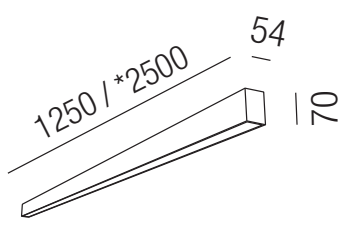

Solution Deckenleuchte **LED**

Solution Hängeleuchte **LED**

Aluminium, Diffusor opal weiß

Aluminium, Diffusor opal weiß

230VAC

230VAC

Bestell-Nr.	Farbauswahl ang.	Lumen	Euro
LED 29W, Länge: 1250mm			
67525/125N-	+	3267lm	192,50
67525/125NDALI-	+	3267lm	237,50
67525/125N-	+	3445lm	192,50
67525/125NDALI-	+	3445lm	237,50
67525/125N-	+	3628lm	192,50
67525/125NDALI-	+	3628lm	237,50
LED 62,5W, Länge: 2500mm			
* 67525/250N-	+	5717lm	347,30
* 67525/250NDALI-	+	5717lm	392,30
* 67525/250N-	+	6894lm	347,30
* 67525/250NDALI-	+	6894lm	392,30
* 67525/250N-	+	7257lm	347,30
* 67525/250NDALI-	+	7257lm	392,30

Bestell-Nr.	Farbauswahl ang.	Lumen	Euro
LED 29W, Länge: 1250mm			
67515/125N-	+	3267lm	226,30
67515/125NDALI-	+	3267lm	270,80
67515/125N-	+	3445lm	226,30
67515/125NDALI-	+	3445lm	270,80
67515/125N-	+	3628lm	226,30
67515/125NDALI-	+	3628lm	270,80
LED 62,5W, Länge: 2500mm			
* 67515/250N-	+	5717lm	379,80
* 67515/250NDALI-	+	5717lm	395,70
* 67515/250N-	+	6894lm	379,80
* 67515/250NDALI-	+	6894lm	395,70
* 67515/250N-	+	7257lm	379,80
* 67515/250NDALI-	+	7257lm	395,70