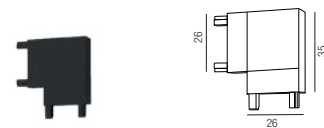

Forty8 Aufbau - flat, ON/OFF, TUYA Smart Home

Zusammenstellung siehe Datenblatt - www.leuchtwurm.at

48 V - Stromschiene

Aluminium, magnetisch, inkl. Endstücke und Montagezubehör

Bestell-Nr.	Länge	Euro
64800/100-S	1000 mm	19,00
64800/200-S	2000 mm	38,40

In Track Netzteil

230V, sekundär 48V, 200W, ON/OFF

Bestell-Nr.	Euro
64845/200	139,60

Linearverbinder

Bestell-Nr.	Euro
64870-S	7,80

Netzteil extern

48V, 100W, ON/OFF

Bestell-Nr.	Euro
43LED/348K	57,50

Eckverbinder horizontal

Bestell-Nr.	Euro
64872-S	7,80

Kabeleinspeiser

Bestell-Nr.	Euro
64850-S	24,50

Eckverbinder vertikal

Bestell-Nr.	Euro
64877-S	8,50

Abdeckung für Stromanschluss

Bestell-Nr.	Euro
64846/200	5,70

T-Verbinder

Bestell-Nr.	Euro
64873-S	11,30

Seilabhangung

2 Stück, Länge: 2000mm

Bestell-Nr.	Euro
64840/200-S	14,10

Kreuzverbinder

Bestell-Nr.	Euro
64874-S	14,90