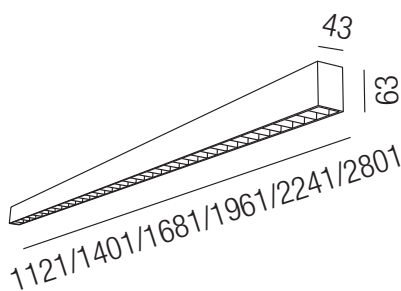

Bestell-Nr.	Farbauswahl ang.	Lumen	Euro	Bestell-Nr.	Farbauswahl ang.	Lumen	Euro
LED 24W, Lange: 1121mm				LED 36W, Lange: 1681mm			
65525/112-	S W + WW	2654lm	240,00	65525/168-	S W + WW	3978lm	270,00
65525/112-	S W + CW	2790lm	240,00	65525/168-	S W + CW	4182lm	270,00
65525/112DALI-	S W + WW	2654lm	270,00	65525/168DALI-	S W + WW	3978lm	309,00
65525/112DALI-	S W + CW	2790lm	270,00	65525/168DALI-	S W + CW	4182lm	309,00
LED 30W, Lange: 1401mm				LED 42W, Lange: 1961mm			
65525/140-	S W + WW	3316lm	264,00	65525/196-	S W + WW	4641lm	285,00
65525/140-	S W + CW	3486lm	264,00	65525/196-	S W + CW	4878lm	285,00
65525/140DALI-	S W + WW	3316lm	303,00	65525/196DALI-	S W + WW	4641lm	324,00
65525/140DALI-	S W + CW	3486lm	303,00	65525/196DALI-	S W + CW	4878lm	324,00
LED 48W, Lange: 2241mm				LED 60W, Lange: 2801mm			
* 65525/224-	S W + WW	5304lm	360,00	* 65525/280-	S W + WW	6628lm	435,00
* 65525/224-	S W + CW	5573lm	360,00	* 65525/280-	S W + CW	6965lm	435,00
* 65525/224DALI-	S W + WW	5304lm	399,00	* 65525/280DALI-	S W + WW	6628lm	474,00
* 65525/224DALI-	S W + CW	5573lm	399,00	* 65525/280DALI-	S W + CW	6965lm	474,00