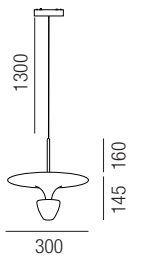

48VDC

Bestell-Nr.		Lumen	Euro
64815/8TUY-	+	570lm	124,10
64815/8TUY-	+	552lm	124,10

Forty8 Shield, LED 7W, 665lm, 3000K

Aluminium, starr, magnetisch mit mechanischem Verschluss

48VDC

Bestell-Nr.		Euro
64810/30-	+	206,30