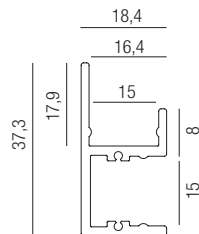

Profil Profi Muro

Aluminium schwarz matt oder weiß matt, ohne Abdeckung

Bestell-Nr.	Länge	Euro
69681/100- S W	1000mm	24,10
69681/200- S W	2000mm	48,10
* 69681/300- S W	3000mm	74,80

Profil Profi Duo & Muro, Zubehör