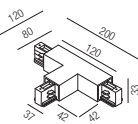

T-Verbinder

Bestell-Nr.	Schutzleiter	Euro
67173-L- ☐ S ☐ W	links	39,20
67173-R- ☐ S ☐ W	rechts	39,20