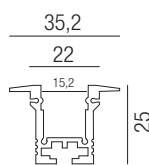

S - schwarz matt
W - weiß matt

Explore 35

Aluminium, Kunststoff weiß, inkl. Endkappen und Clips

Bestell-Nr.	Länge	Euro
69730/200- S W	2000mm	85,70

Explore 35, Zubehör

Endkappen, Profilabhängung, Verbinder, Einspeisedose inkl. Anschlusskabel

Endkappen, 2 Stück

Bestell-Nr.	Euro
69781/SET- S W	7,40

Profilabhängung, Stahlseil, 2 Stk.

Bestell-Nr.	Länge	Euro
69790/200	2000mm	27,60
69790/400	4000mm	33,00

Verbinder, Länge 100mm

Bestell-Nr.	Euro
69737	1,80

Einspeisedose inkl. Anschlusskabel 2000mm

Bestell-Nr.	Kabel	Euro
69855/3- S W	3-polig	10,40
69855/5- S W	5-polig	18,80

Profil Profi In

Aluminium eloxiert, Kunststoff PMMA opal, UV-stabil

Bestell-Nr.	Länge	Euro
69565/100	1000mm	33,80
69565/200	2000mm	67,60
* 69565/300	3000mm	103,70

□ 35 x Länge

Profil Profi In, Zubehör

Endkappe, Halteklammern, Haltefeder für Einbau

Aluminium Endkappe, 1 Stück

Bestell-Nr.	Euro
69568	16,90

Halteklammern, 2 Stück

Bestell-Nr.	Euro
69528/SET	2,10

Haltefeder für Einbau, 1 Stück (2 Stück pro Meter verwenden)

Bestell-Nr.	Euro
69569	7,30