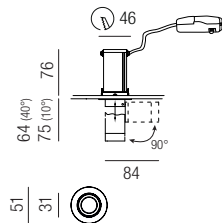

Bestell-Nr.	Farbauswahl ang.	Lumen	Euro
53600/7-	S W + SWW	490lm	131,30
53600/7-	S W + WW	510lm	131,30
53600/7-	S W + CW	560lm	131,30
53600/7DALI-	S W + SWW	490lm	145,80
53600/7DALI-	S W + WW	510lm	145,80
53600/7DALI-	S W + CW	560lm	145,80

Cobra Micro Zoom 2, LED 2x 7W

Aluminium, Aluminium Reflektor, dreh- und schwenkbar, herausziehbar, **Abstrahlwinkel 10° - 40° verstellbar**

230VAC