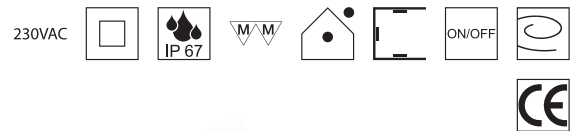

60W Netzteil 24VDC ON/OFF schaltbar

Konstantspannung max. 60W, prim. 100-240VAC