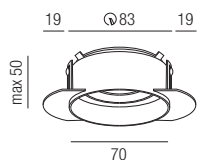

Einbauring rund

schwenkbar, Aluminium

Bestell-Nr.	Farbauswahl angeben	Euro
ZU548/81-	S W G	23,70
ZU548/81-	ME	28,60

Einbaurahmen quadratisch

schwenkbar, Aluminium

Bestell-Nr.	Farbauswahl angeben	Euro
ZU548/82-	S W G	26,80
ZU548/82-	ME	32,10

Einbauring rund

schwenkbar, Aluminium

Bestell-Nr.	Farbauswahl angeben	Euro
ZU548/91-	S W ALU	28,50
ZU548/91-	ME	33,40

Einbaurahmen quadratisch

schwenkbar, Aluminium

Bestell-Nr.	Farbauswahl angeben	Euro
ZU548/92-	S W ALU	32,10
ZU548/92-	ME	37,00

Einbauring rund frameless

rahmenlos, schwenkbar, Aluminium

Bestell-Nr.	Farbauswahl angeben	Euro
ZU548/93-	S W	28,00
ZU548/93-	ME	33,00

Poly Zubehör

Tauschlinse 15° und 50°, Wabenreflektor, GU10 Adapter, Distanzring

Tauschlinse 15° für ZU548/63 und ZU215/67-DTW	
Bestell-Nr.	Euro
ZU548/69-15	9,00

Wabenreflektor	
Bestell-Nr.	Euro
ZU548/68	7,10

GU10 Adapter	
Bestell-Nr.	Euro
ZU548/65-S	4,90

Tauschlinse 15° und 50° für ZU548/60N und ZU548/62N	
Bestell-Nr.	Euro
ZU548/62-15	6,50
ZU548/62-50	6,50

Distanzring	
Bestell-Nr.	Euro
ZU548/79	3,20