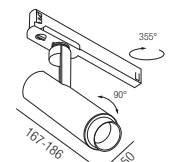

Cobra Zoom Pro, 3 Phasen, LED 21W **LED**

Aluminium, dreh- und schwenkbar, **Abstrahlwinkel 10° - 45° verstellbar**

230VAC

ON/OFF   DALI   CRI >90   UGR <19   WW 3000K   CW 4000K   CE   C

Bestell-Nr.	Farbauswahl angeben	Lumen	Euro
67064/21-	S W NI G BR + WW	2065lm	182,00
67064/21-	S W NI G BR + CW	2295lm	182,00
67064/21DALI-	S W NI G BR + WW	2065lm	227,50
67064/21DALI-	S W NI G BR + CW	2295lm	227,50