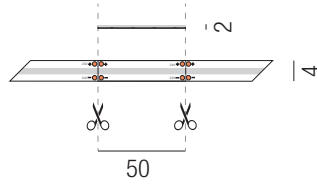

Strip 8W/m, IP20, 24VDC, white COB LED Strips

bestrombar 24VDC, max. Länge je Einspeisung 6000mm, Leiterplatten weiß, Einspeisung 1000mm am Anfang und Ende des Strips, **ohne Netzteil - Netzteile/Steuerungen ab Seite 82**

- superwarmweiß 2700K
- warmweiß 3000K