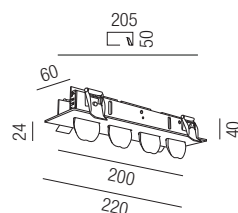

Bestell-Nr.	Farbauswahl angeben	Lumen	Euro
57426/22-	S W ALU + SWW	1280lm	318,00
57426/22-	S W ALU + WW	1350lm	318,00
57426/22-	S W ALU + CW	1460lm	318,00

Netzteilempfehlung: 43LED/55-6DALI