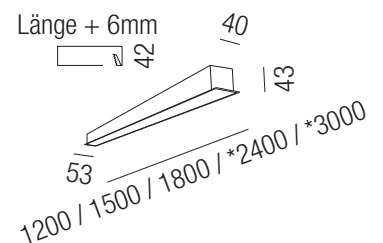

Hero straight Aufbau LED

Aluminium eloxiert, schwarz oder weiß, Abdeckung Kunststoff opal weiß, ohne Einspeisung & Seilabhängung, Zubehör siehe Seite 144

Bestell-Nr.	Farbauswahl	angeben	Lumen	Euro	
LED 36W, Länge: 1200mm					
68720/120DALI-	ALU	S	W	+ SWW	4618lm 336,20
68720/120DALI-	ALU	S	W	+ WW	4656lm 336,20
68720/120DALI-	ALU	S	W	+ CW	4695lm 336,20
LED 45W, Länge: 1500mm					
68720/150DALI-	ALU	S	W	+ SWW	5772lm 348,10
68720/150DALI-	ALU	S	W	+ WW	5820lm 348,10
68720/150DALI-	ALU	S	W	+ CW	5868lm 348,10
LED 54W, Länge: 1800mm					
68720/180DALI-	ALU	S	W	+ SWW	6927lm 425,00
68720/180DALI-	ALU	S	W	+ WW	6984lm 425,00
68720/180DALI-	ALU	S	W	+ CW	7042lm 425,00
LED 72W, Länge: 2400mm					
* 68720/240DALI-	ALU	S	W	+ SWW	9235lm 536,40
* 68720/240DALI-	ALU	S	W	+ WW	9312lm 536,40
* 68720/240DALI-	ALU	S	W	+ CW	9389lm 536,40
LED 90W, Länge: 3000mm					
* 68720/300DALI-	ALU	S	W	+ SWW	11544lm 555,30
* 68720/300DALI-	ALU	S	W	+ WW	11640lm 555,30
* 68720/300DALI-	ALU	S	W	+ CW	11736lm 555,30

Hero straight Einbau LED

Aluminium eloxiert, schwarz oder weiß, Abdeckung Kunststoff opal weiß, ohne Einspeisung & Seilabhängung, Zubehör siehe Seite 144