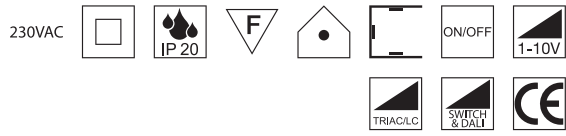

100W Netzteil 24VDC DALI, SWITCH, TRIAC, 1-10V dimmbar

Konstantspannung max. 100W, prim. 200-240VAC

Bestell-Nr.	Euro
43LED/584	159,00