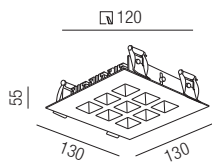

Bestell-Nr.	Farbauswahl angeben	Lumen	Euro
57439/13-	S W ALU + SWW	2140lm	323,00
57439/13-	S W ALU + WW	2220lm	323,00
57439/13-	S W ALU + CW	2370lm	323,00

Netzteilempfehlung: 43LED/55-5DALI