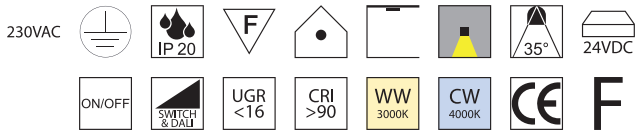

Hero grill Aufbau LED

Aluminium eloxiert, schwarz oder weiß, Grill Einsatz schwarz, **ohne** Einspeisung & Seilabhängung, Zubehör siehe Seite 144

Bestell-Nr.	Farbauswahl	angeben	Lumen	Euro
LED 18W, Länge: 1200mm				
68725/120DALI-	ALU	S | W	+ WW	2340lm 399,00
68725/120DALI-	ALU	S | W	+ CW	2370lm 399,00
LED 45W, Länge: 1500mm				
68725/150DALI-	ALU	S | W	+ WW	3120lm 455,00
68725/150DALI-	ALU	S | W	+ CW	3160lm 455,00
LED 36W, Länge: 1800mm				
68725/180DALI-	ALU	S | W	+ WW	3900lm 553,80
68725/180DALI-	ALU	S | W	+ CW	3950lm 553,80
LED 72W, Länge: 2400mm				
* 68725/240DALI-	ALU	S | W	+ WW	4680lm 698,00
* 68725/240DALI-	ALU	S | W	+ CW	4740lm 698,00
LED 90W, Länge: 3000mm				
* 68725/300DALI-	ALU	S | W	+ WW	5460lm 815,40
* 68725/300DALI-	ALU	S | W	+ CW	5530lm 815,40