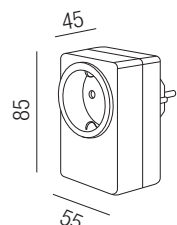

S - schwarz
W - weiß

Bestell-Nr.	Farbauswahl angeben	Euro
43LED/459-	S W	233,50