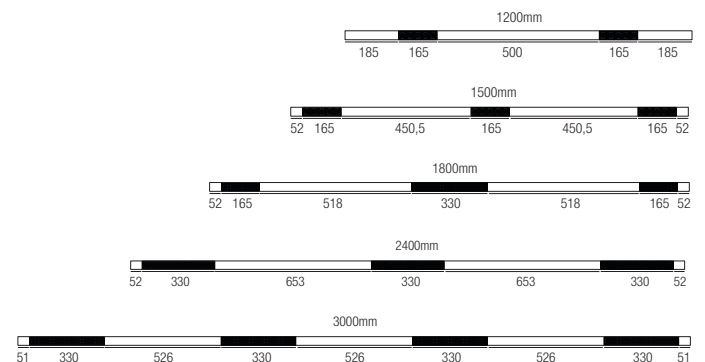

Hero grill Aufbau LED

Aluminium eloxiert, schwarz oder weiß, Grill Einsatz schwarz, **ohne** Einspeisung & Seilabhängung, Zubehör siehe Seite 144

Bestell-Nr.	Farbauswahl	angeben	Lumen	Euro
LED 18W, Länge: 1200mm				
68725/120DALI-	ALU	S | W	+ WW	2340lm 399,00
68725/120DALI-	ALU	S | W	+ CW	2370lm 399,00
LED 45W, Länge: 1500mm				
68725/150DALI-	ALU	S | W	+ WW	3120lm 455,00
68725/150DALI-	ALU	S | W	+ CW	3160lm 455,00
LED 36W, Länge: 1800mm				
68725/180DALI-	ALU	S | W	+ WW	3900lm 553,80
68725/180DALI-	ALU	S | W	+ CW	3950lm 553,80
LED 72W, Länge: 2400mm				
* 68725/240DALI-	ALU	S | W	+ WW	4680lm 698,00
* 68725/240DALI-	ALU	S | W	+ CW	4740lm 698,00
LED 90W, Länge: 3000mm				
* 68725/300DALI-	ALU	S | W	+ WW	5460lm 815,40
* 68725/300DALI-	ALU	S | W	+ CW	5530lm 815,40

Hero grill Einbau LED

Aluminium eloxiert, schwarz oder weiß, Grill Einsatz schwarz, **ohne** Einspeisung & Seilabhängung, Zubehör siehe Seite 144

Bestell-Nr.	Farbauswahl	angeben	Lumen	Euro
LED 18W, Länge: 1200mm				
68765/120DALI-	ALU	S | W	+ WW	2340lm 428,00
68765/120DALI-	ALU	S | W	+ CW	2370lm 428,00
LED 45W, Länge: 1500mm				
68765/150DALI-	ALU	S | W	+ WW	3120lm 485,00
68765/150DALI-	ALU	S | W	+ CW	3160lm 485,00
LED 36W, Länge: 1800mm				
68765/180DALI-	ALU	S | W	+ WW	3900lm 585,00
68765/180DALI-	ALU	S | W	+ CW	3950lm 585,00
LED 72W, Länge: 2400mm				
* 68765/240DALI-	ALU	S | W	+ WW	4680lm 765,00
* 68765/240DALI-	ALU	S | W	+ CW	4740lm 765,00
LED 90W, Länge: 3000mm				
* 68765/300DALI-	ALU	S | W	+ WW	5460lm 879,00
* 68765/300DALI-	ALU	S | W	+ CW	5530lm 879,00