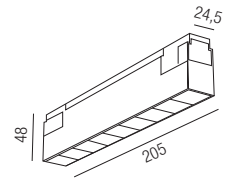

Artalis Eyeline, LED 10W

Aluminium, starr, mechanischer Verschluss

Bestell-Nr.		Lumen	Euro
64920/21-	S + SWW	959lm	74,10
64920/21-	S + WW	999lm	74,10

Artalis Linear, LED 10,5W

Aluminium, starr, mechanischer Verschluss

Bestell-Nr.		Lumen	Euro
64925/41-	S + SWW	1326lm	74,40
64925/41-	S + WW	1390lm	74,40

Artalis Tube, LED 20,5W

Aluminium, drehbar, mechanischer Verschluss

Bestell-Nr.		Lumen	Euro
64934/80-	S + SWW	2120lm	124,80
64934/80-	S + WW	2230lm	124,80
64934/80-	S + CW	2362lm	124,80