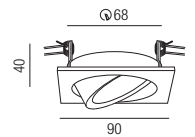

Einbauring rund

schwenkbar, Aluminium

Bestell-Nr.	Farbauswahl angeben	Euro
ZU548/81-	S W G	23,70
ZU548/81-	ME	28,60

Einbaurahmen quadratisch

schwenkbar, Aluminium

Bestell-Nr.	Farbauswahl angeben	Euro
ZU548/82-	S W G	26,80
ZU548/82-	ME	32,10