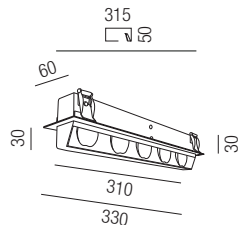

Bestell-Nr.	Farbauswahl angeben	Lumen	Euro
57425/33-	S W ALU + SWW	1450lm	445,50
57425/33-	S W ALU + WW	1530lm	445,50
57425/33-	S W ALU + CW	1660lm	445,50

Netzteilempfehlung: 43LED/55-6DALI

Wallwasher, LED 15W, 28V, 600mA

Aluminium, asymmetrisch, bestrombar 600mA, **ohne Netzteil** - Netzteile ab Seite 93

230VAC

F