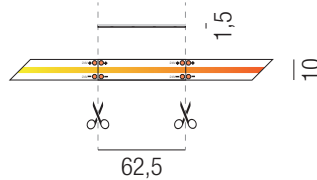

warmdim Strip 10W/m, IP20, 24VDC, yellow COB LED Strip

bestrombar 24VDC, max. Länge je Einspeisung 5000mm, Leiterplatten weiß, Einspeisung 1000mm am Anfang und Ende des Strips, **ohne Netzteil - Netzteile/Steuerungen ab Seite 82**

- dim to warm 1900K-3000K