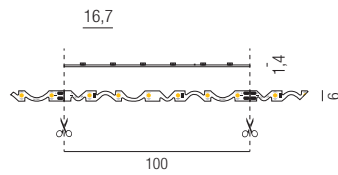

biegsamer Strip 4,8W/m, IP20, 24VDC, 445lm/m, 3000K, monochromer LED Strip **LED**

bestrombar 24VDC, max. Länge je Einspeisung 6000mm, Leiterplatten weiß, Einspeisung 1500mm am Anfang und Ende des Strips, **ohne Netzteil - Netzteile/Steuerungen ab Seite 82**

WW - warmweiß 3000K

24VDC

CRI >80 **WW 3000K** **CE** **F**

Bestell-Nr.	Länge	Lumen	Euro
69135/600-	WW 6000mm	445lm/m	119,50

minicut Strip 9,6W/m, IP33, 24VDC, monochrome LED Strips **LED**

bestrombar 24VDC, max. Länge je Einspeisung 6000mm, Leiterplatten weiß, Einspeisung 1500mm am Anfang und Ende des Strips, **ohne Netzteil - Netzteile/Steuerungen ab Seite 82**

- **SWW** - superwarmweiß 2700K
- **WW** - warmweiß 3000K
- **CW** - kaltweiß 4000K

24VDC

CRI >80 **SWW 2700K** **WW 3000K** **CW 4000K** **CE** **F**

Bestell-Nr.	Länge	Lumen	Euro
69440/300-	SWW 3000mm	675lm/m	79,90
69440/300-	WW 3000mm	710lm/m	79,90
69440/300-	CW 3000mm	740lm/m	79,90
69440/600-	SWW 6000mm	675lm/m	159,80
69440/600-	WW 6000mm	710lm/m	159,80
69440/600-	CW 6000mm	740lm/m	159,80