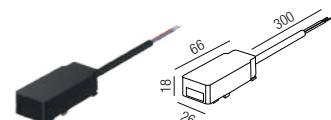

Bestell-Nr.	Euro
64846/200	5,70

Verbinder mechanisch

Bestell-Nr.	Euro
64864-S	2,10

Verbinder elektrisch

Bestell-Nr.	Länge	Euro
64871/3-S	30mm	13,40
64871/15-S	150mm	14,10

Kabeleinspeiser

Bestell-Nr.	Euro
64850-S	24,50