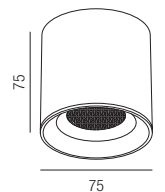

Forty8 Mono, LED 10W

Aluminium, dreh- und schwenkbar, magnetisch mit mechanischem Verschluss, dimmbar mittels mobiler Endgeräte

Bestell-Nr.		Lumen	Euro
64830/5-	S MM + WW	950lm	53,70
64830/5TUY-	S + WW	950lm	87,70
64830/5TUY-	MM + WW	950lm	91,60
64830/5TUY-	S + SWW	920lm	87,70
64830/5TUY-	MM + SWW	920lm	91,60

Forty8 Duo, LED 2x 10W, 1900lm, 3000K

Aluminium, dreh- und schwenkbar, magnetisch mit mechanischem Verschluss

Bestell-Nr.	Euro
64832/5-SWW	95,90

Forty8 Mono, LED 18W

Aluminium, dreh- und schwenkbar, magnetisch mit mechanischem Verschluss, dimmbar mittels mobiler Endgeräte

Bestell-Nr.		Lumen	Euro
64835/6-	S + WW	1710lm	69,00
64835/6TUY-	S + WW	1710lm	101,10
64835/6TUY-	S + SWW	1656lm	101,10

Forty8 Solo, LED 6W

nur für Profil flat, Aluminium, starr, magnetisch mit mechanischem Verschluss, dimmbar mittels mobiler Endgeräte

Bestell-Nr.		Lumen	Euro
64831/8-	S + WW	570lm	64,90
64831/8TUY-	S + WW	570lm	102,50
64831/8TUY-	S + SWW	552lm	102,50

Forty8 Triple, LED 3x 6W, 1710lm, 3000K

Aluminium, starr, magnetisch mit mechanischem Verschluss

Bestell-Nr.	Euro
64833/12-SWW	56,40

Forty8 Tube, LED 20W, 1900lm, 3000K

Aluminium, drehbar, magnetisch mit mechanischem Verschluss

Bestell-Nr.	Euro
64834/60-SWW	56,40