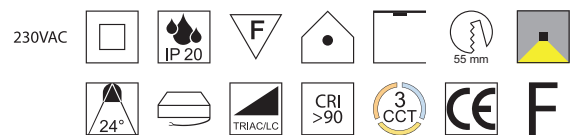

Unico Midi, LED 6W

Polycarbonat, starr, Lichtfarben einstellbar 2,7K (465lm) / 3K (480lm) / 4K (495lm)

Bestell-Nr.	Farbauswahl angeben	Euro
56848-	S W	31,20
56848-	TI G	32,20