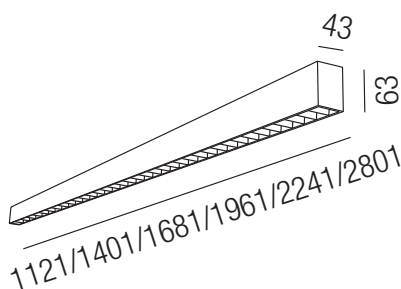

Bestell-Nr.	Farbauswahl ang.	Lumen	Euro	Bestell-Nr.	Farbauswahl ang.	Lumen	Euro
LED down 24W + up 12W, Länge: 1121mm				LED down 36W + up 20W, Länge: 1681mm			
65515/112-	☐ S ☐ W + ☐ WW	4059lm	285,00	65515/168-	☐ S ☐ W + ☐ WW	6319lm	345,00
65515/112-	☐ S ☐ W + ☐ CW	4460lm	285,00	65515/168-	☐ S ☐ W + ☐ CW	6665lm	345,00
65515/112DALI-	☐ S ☐ W + ☐ WW	4059lm	324,00	65515/168DALI-	☐ S ☐ W + ☐ WW	6319lm	384,00
65515/112DALI-	☐ S ☐ W + ☐ CW	4460lm	324,00	65515/168DALI-	☐ S ☐ W + ☐ CW	6665lm	384,00
LED down 30W + up 16W, Länge: 1401mm				LED down 42W + up 24W, Länge: 1961mm			
65515/140-	☐ S ☐ W + ☐ WW	5189lm	315,00	65515/196-	☐ S ☐ W + ☐ WW	7451lm	369,00
65515/140-	☐ S ☐ W + ☐ CW	5472lm	315,00	65515/196-	☐ S ☐ W + ☐ CW	7858lm	369,00
65515/140DALI-	☐ S ☐ W + ☐ WW	5189lm	354,00	65515/196DALI-	☐ S ☐ W + ☐ WW	7451lm	408,00
65515/140DALI-	☐ S ☐ W + ☐ CW	5472lm	354,00	65515/196DALI-	☐ S ☐ W + ☐ CW	7858lm	408,00
LED down 48W + up 28W, Länge: 2241mm				LED down 60W + up 36W, Länge: 2801mm			
* 65515/224-	☐ S ☐ W + ☐ WW	8582lm	432,00	* 65515/280-	☐ S ☐ W + ☐ WW	10843lm	549,00
* 65515/224-	☐ S ☐ W + ☐ CW	9049lm	432,00	* 65515/280-	☐ S ☐ W + ☐ CW	11435lm	549,00
* 65515/224DALI-	☐ S ☐ W + ☐ WW	8582lm	471,00	* 65515/280DALI-	☐ S ☐ W + ☐ WW	10843lm	588,00
* 65515/224DALI-	☐ S ☐ W + ☐ CW	9049lm	471,00	* 65515/280DALI-	☐ S ☐ W + ☐ CW	11435lm	588,00