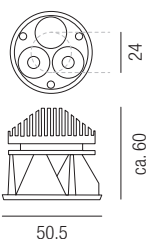

LM-LUX LED Einsatz, 3,9W RGB LED

bestrombar 350mA, ohne Netzteil

230VAC

Bestell-Nr.	Lumen			Euro
	R	G	B	
LM-LUX3-45- RGB	48lm	80lm	17lm	49,20