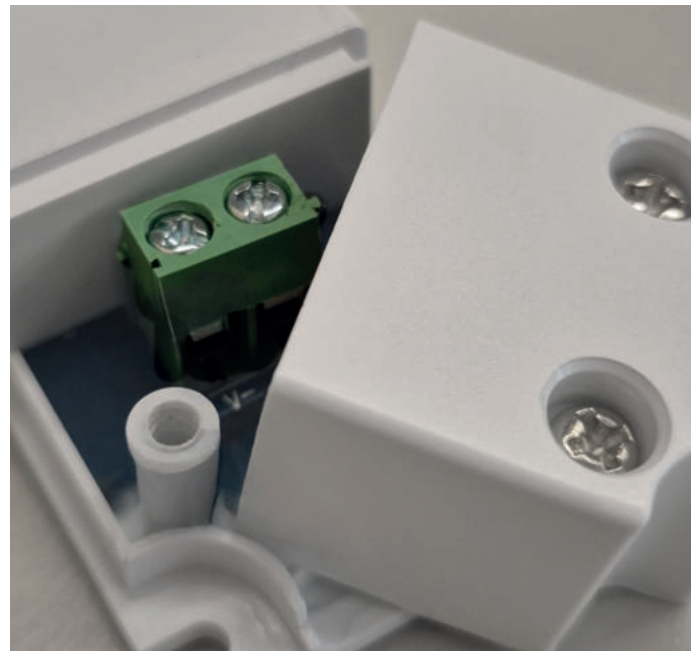

100W Netzteil 48VDC

Konstantspannung max. 100W, prim. 200-240VAC

Bestell-Nr.	Euro
43LED/348K	57,50

25W Netzteil 24VDC TRIAC dimmbar

Konstantspannung max. 25W, prim. 200-240VAC

Bestell-Nr.	Euro
43LED/419TRI	32,50