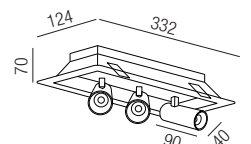

Bestell-Nr.	Farbauswahl ang.	Lumen	Euro
62523/33TRI-	S W + WW	2040lm	523,20
62523/33TRI-	S W + CW	2244lm	523,20
62523/33DALI-	S W + WW	2040lm	545,20
62523/33DALI-	S W + CW	2244lm	545,20