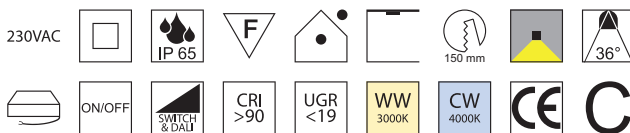

Hall Led Medium, LED 28W **LED**

Aluminium, starr, Diffusor Polycarbonat klar