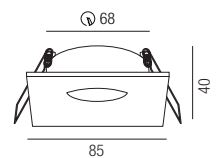

Waterproof 68, Einbaustrahler IP65 - GU10

Aluminium, starr, inkl. GU10 Fassung

A-G

Bestell-Nr.	Farbauswahl angeben	Euro
51568-	S W	16,50

Waterproof 68, Einbaustrahler IP65 - GU10

Aluminium, starr, inkl. GU10 Fassung

A-G

Bestell-Nr.	Farbauswahl angeben	Euro
51569-	S W	16,50

Leuchtmittel & LED Einsätze (mehr Auswahl auf Seite 148 + 149)

MY-WAY-5WD

Leuchtmittel - GU10, 265V
LED 5W, 2700K (350lm) oder
3000K (350lm), 36°, **dimmbar**
Ø 50mm/H55mm

MY-WAY-7WD

Leuchtmittel - GU10 265V
LED 7W, 2700K (550lm) oder
3000K (550lm), 36°, **dimmbar**
Ø 50mm/H55mm

LM-SMD-8W-3CCT

LED Einsatz 8W, 3CCT - 2,7K
(720lm) / 3K (800lm) / 4K (880lm),
mit Netzteil TIRAC dimmbar,
Ø 50mm/H40mm

LD-COB-CC-68

LED Einsatz 6,2W, **bestrombar**
350mA, Ø 50mm/H40mm,
Anschlusskabel 200mm

Netzteile siehe Seite 92 + 93

Bestell-Nr.	Farbauswahl angeben	Euro
MY-WAY-5WD-	SW WW	5,90

Bestell-Nr.	Farbauswahl angeben	Euro
MY-WAY-7WD-	SW WW	6,50

Bestell-Nr.	Euro
LM-SMD-8W-3CCT	21,30

Bestell-Nr.	Farbauswahl angeben	Euro
LD-COB-CC-68-	SW WW CW	25,10