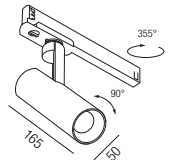

Cobra Pro, 3 Phasen, LED 21W **LED**

Aluminium, Aluminium Reflektor, dreh- und schwenkbar

230VAC

ON/OFF   DALI   CRI >90   UGR <19   WW 3000K   CW 4000K   CE   C

Bestell-Nr.	Farbauswahl angeben	Lumen	Euro
67063/21-	S W NI G BR + WW	2135lm	157,50
67063/21-	S W NI G BR + CW	2373lm	157,50
67063/21DALI-	S W NI G BR + WW	2135lm	205,00
67063/21DALI-	S W NI G BR + CW	2373lm	205,00