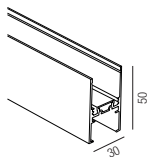

2 Stück, Länge: 2000mm

Bestell-Nr.	Euro
64840/200-S	14,10

Kreuzverbinder

Bestell-Nr.	Euro
64874-S	14,90

Forty8 Aufbau, ON/OFF, TUYA Smart Home

Zusammenstellung siehe Datenblatt - www.leuchtwurm.at

48 V - Stromschiene