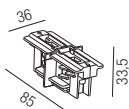

Prestige Einbau DALI, 3-Phasen System

230VAC

3-Phasen-Stromschiene DALI

Aluminium, Einbau

Bestell-Nr.	Länge	Euro
67910/100- ☐ S ☐ W	1000mm	47,50
67910/200- ☐ S ☐ W	2000mm	89,70
* 67910/300- ☐ S ☐ W	3000mm	131,40

Kreuzverbinder DALI

Bestell-Nr.	Farbauswahl angeben	Euro
67979-	☐ S ☐ W	84,40

Endeinspeiser

Bestell-Nr.	Schutzleiter	Euro
67955-L- ☐ S ☐ W	links	15,80
67955-R- ☐ S ☐ W	rechts	15,80

Endstück

Bestell-Nr.	Farbauswahl angeben	Euro
67981-	☐ S ☐ W	2,00

Elektrischer Längsverbinder DALI

Bestell-Nr.	Farbauswahl angeben	Euro
67970-	☐ S ☐ W	9,10

Schienenabdeckung

Länge 1000mm

Bestell-Nr.	Farbauswahl angeben	Euro
67109/100-	☐ S ☐ W	3,90

Eckverbinder DALI

Bestell-Nr.	Schutzleiter	Euro
67977-L- ☐ S ☐ W	links	41,40
67977-R- ☐ S ☐ W	rechts	41,40

T-Verbinder DALI

Bestell-Nr.	Schutzleiter	Euro
67978-RA- ☐ S ☐ W	rechts außen	64,10
67978-LA- ☐ S ☐ W	links außen	64,10
67978-RI- ☐ S ☐ W	rechts innen	64,10
67978-LI- ☐ S ☐ W	links innen	64,10

Einbaubügel

Bestell-Nr.	Euro
67169	9,00