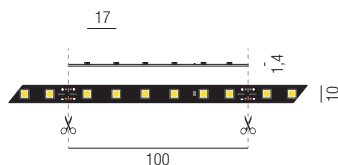

biegsamer Strip 4,8W/m, IP20, 24VDC, 445lm/m, 3000K, monochromer LED Strip **LED**

bestrombar 24VDC, max. Länge je Einspeisung 6000mm, Leiterplatten weiß, Einspeisung 1500mm am Anfang und Ende des Strips, **ohne Netzteil - Netzteile/Steuerungen ab Seite 82**

WW - warmweiß 3000K

24VDC

CRI >80 **WW 3000K** **CE** **F**

Bestell-Nr.	Länge	Lumen	Euro
69135/600-	WW 6000mm	445lm/m	119,50

minicut Strip 9,6W/m, IP33, 24VDC, monochrome LED Strips **LED**

bestrombar 24VDC, max. Länge je Einspeisung 6000mm, Leiterplatten weiß, Einspeisung 1500mm am Anfang und Ende des Strips, **ohne Netzteil - Netzteile/Steuerungen ab Seite 82**

- **SWW** - superwarmweiß 2700K
- **WW** - warmweiß 3000K
- **CW** - kaltweiß 4000K

24VDC

CRI >80 **SWW 2700K** **WW 3000K** **CW 4000K** **CE** **F**

Bestell-Nr.	Länge	Lumen	Euro
69440/300-	SWW 3000mm	675lm/m	79,90
69440/300-	WW 3000mm	710lm/m	79,90
69440/300-	CW 3000mm	740lm/m	79,90
69440/600-	SWW 6000mm	675lm/m	159,80
69440/600-	WW 6000mm	710lm/m	159,80
69440/600-	CW 6000mm	740lm/m	159,80

black Strip 14,4W/m, IP20, 24VDC, 1125lm/m, 2700K, monochromer LED Strip **LED**

bestrombar 24VDC, max. Länge je Einspeisung 6000mm, Leiterplatten schwarz, Einspeisung 1500mm am Anfang und Ende des Strips, **ohne Netzteil - Netzteile/Steuerungen ab Seite 82**

SWW - superwarmweiß 2700K

24VDC

CRI >80 **SWW 2700K** **CE** **F**

Bestell-Nr.	Länge	Lumen	Euro
69316/600-	SWW 6000mm	1125lm/m	173,20