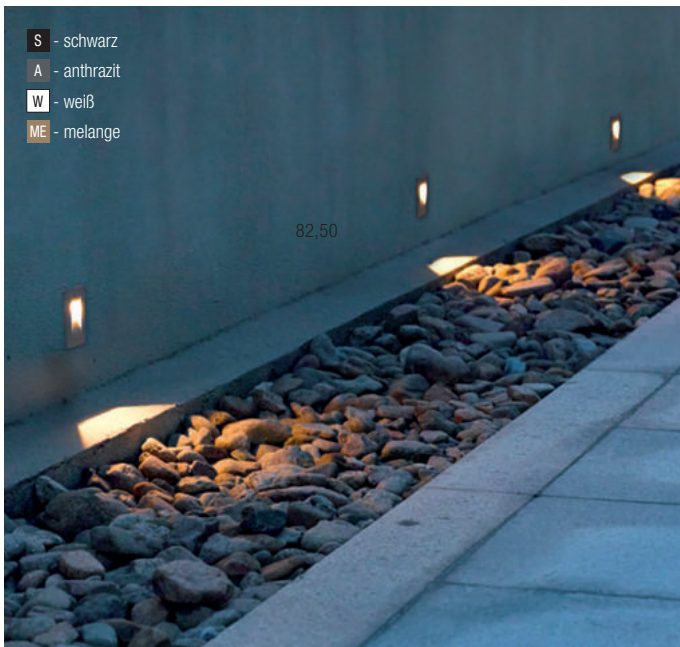

S - schwarz
A - anthrazit
W - weiß
ME - melange

82,50

Alone Wall, IP65, LED 3W, 240lm, 3000K

Aluminium, asymmetrisch, **Einbaumaße: mit Dose B62 / H97 / ET 65mm**
| ohne Dose B53 / H70 / ET 45mm

230VAC