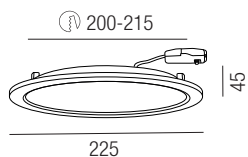

Clark, LED 7W

Aluminium, Polycarbonat opal matt, Lichtfarben einstellbar 2,7K (595lm) / 3,2K (665lm) / 4K (735lm)

Bestell-Nr.	Farbauswahl angeben	Euro
55970/7TRI-	☐ S ☐ W	31,50
55970/7DALI-	☐ S ☐ W	71,50

Clark, LED 15W

Aluminium, Polycarbonat opal matt, Lichtfarben einstellbar 2,7K (1275lm) / 3,2K (1425lm) / 4K (1575lm)

Bestell-Nr.	Farbauswahl angeben	Euro
55970/15DALI-	☐ S ☐ W	85,10

Clark, LED 30W

Aluminium, Polycarbonat opal matt, Lichtfarben einstellbar 2,7K (2550lm) / 3,2K (2850lm) / 4K (3150lm)

Bestell-Nr.	Farbauswahl angeben	Euro
55970/30DALI-	☐ S ☐ W	101,80