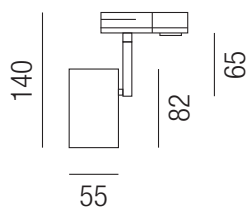

Ron, 1 Phase, LED 8W, 695lm, 3000K **LED**

Aluminium, Adapter bei gold und melange - schwarz oder weiß (abhängig vom bestellten Grundsystem)

Bestell-Nr.	Farbauswahl angeben	Euro
67221/17-	S W	66,60
67221/17-	G ME	78,60

Harry, 1 Phase, LED 15W, 1000lm, 3000K **LED**

Aluminium, Adapter bei gold und melange - schwarz oder weiß (abhängig vom bestellten Grundsystem)

Bestell-Nr.	Farbauswahl angeben	Euro
67221/19-	S W	84,30
67221/19-	G ME	96,30

Mamba, 1 Phase, 1x GU10 LED 7W

Aluminium

Bestell-Nr.	Farbauswahl angeben	Euro
67235/50-	S W	39,00

Joanne, 1 Phase, LED 10W, 822lm, 3000K **LED**

Aluminium, Adapter bei gold und melange - schwarz oder weiß (abhängig vom bestellten Grundsystem)

Bestell-Nr.	Farbauswahl angeben	Euro
67226/10-	S W	89,90
67226/10-	G ME	101,90

Dobby, 1 Phase, LED 29W, 2700lm, 3000K **LED**

Aluminium

Bestell-Nr.	Farbauswahl angeben	Euro
67225/56-	S W	206,10