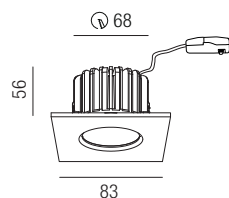

Bestell-Nr.	Farbauswahl angeben	Euro
MY-6865-	☒ S ☒ W	50,90
MY-6865-	☒ NI	58,10