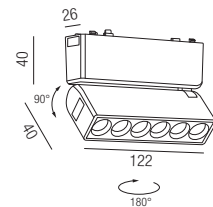

Forty8 Eyeline, LED 6W

Aluminium, starr, magnetisch mit mechanischem Verschluss, dimmbar mittels mobiler Endgeräte

Bestell-Nr.		Lumen	Euro
64820/12-	S + WW	570lm	31,00
64820/12TUY-	S + WW	570lm	76,80
64820/12TUY-	S + SWW	552lm	76,80

Forty8 Eyeline, LED 18W, 1710lm, 3000K

Aluminium, starr, magnetisch mit mechanischem Verschluss

Bestell-Nr.	Euro
64820/34-SWW	46,50

Forty8 Eyeblick, LED 6W

Aluminium, schwenkbar, magnetisch mit mechanischem Verschluss, dimmbar mittels mobiler Endgeräte

Bestell-Nr.		Lumen	Euro
64821/12-	S + WW	570lm	46,50
64821/12TUY-	S + WW	570lm	91,60
64821/12TUY-	S + SWW	552lm	91,60

Forty8 Linear, LED 10W, 950lm, 3000K

Aluminium, starr, magnetisch mit mechanischem Verschluss

Bestell-Nr.	Euro
64825/32-SWW	39,50

Forty8 Eyeline, LED 20W

Aluminium, starr, magnetisch mit mechanischem Verschluss, dimmbar mittels mobiler Endgeräte

Bestell-Nr.		Lumen	Euro
64825/62-	S + WW	1900lm	50,90
64825/62TUY-	S + WW	1900lm	89,00
64825/62TUY-	S + SWW	1840lm	89,00

Forty8 Linear, LED 30W, 2850lm, 3000K

Aluminium, starr, magnetisch mit mechanischem Verschluss

Bestell-Nr.	Euro
64825/92-SWW	64,90