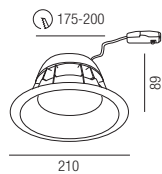

Oberflächen
W - weiß matt
S - schwarz matt

Lichtfarben
WW - warmweiß 3000K
CW - kaltweiß 4000K

Hall Led Essential, LED 9W

Polycarbonat, starr, Diffusor mikroprismatisch

Bestell-Nr.	Farbauswahl ang.	Lumen	Euro
53563/9-	S W + WW	1423lm	78,00
53563/9-	S W + CW	1496lm	78,00
53563/9DALI-	S W + WW	1423lm	108,00
53563/9DALI-	S W + CW	1496lm	108,00

210

Hall Led Essential, LED 14W

Polycarbonat, starr, Diffusor mikroprismatisch

Bestell-Nr.	Farbauswahl ang.	Lumen	Euro
53563/14-	S W + WW	1966lm	78,00
53563/14-	S W + CW	2031lm	78,00
53563/14DALI-	S W + WW	1966lm	108,00
53563/14DALI-	S W + CW	2031lm	108,00

210

Hall Led Essential, LED 20W

Polycarbonat, starr, Diffusor mikroprismatisch

Bestell-Nr.	Farbauswahl ang.	Lumen	Euro
53563/20-	S W + WW	2743lm	81,00
53563/20-	S W + CW	2842lm	81,00
53563/20DALI-	S W + WW	2743lm	111,00
53563/20DALI-	S W + CW	2842lm	111,00

230

Hall Led Essential, LED 26W

Polycarbonat, starr, Diffusor mikroprismatisch

Bestell-Nr.	Farbauswahl ang.	Lumen	Euro
53563/26-	S W + WW	3655lm	81,00
53563/26-	S W + CW	3780lm	81,00
53563/26DALI-	S W + WW	3655lm	111,00
53563/26DALI-	S W + CW	3780lm	111,00

230