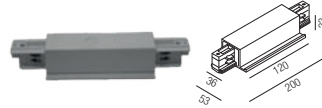

Mitteleinspeisung/Verbinder

Bestell-Nr.	Farbauswahl angeben	Euro
67176-	☐ S ☐ W	27,60