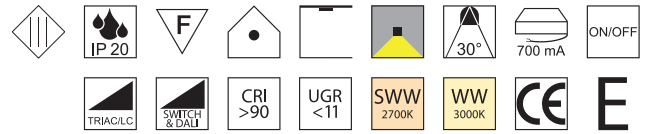

Distanzring	
Bestell-Nr.	Euro
ZU548/79	3,20

Poly 230V LED Einsatz, 7W LED

netzteilfreier Betrieb

Bestell-Nr.		Lumen	Euro
ZU548/66-	SWW	640lm	29,90
ZU548/66-	WW	690lm	29,90

Poly LED Einsatz, 6,3W, 9V LED

inkl. Netzteil, bestrombar mit 700mA