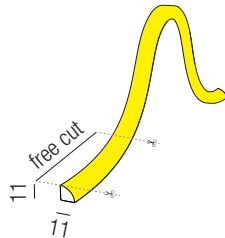

Waterline Dual, Zubehör

lötfreier Einspeiser seitlich, Endstück, Montageclips, Kleber

lötfreier Einspeiser IP67
seitlich

Bestell-Nr.	Euro
ZU694/35	7,50

Endstück IP67

Bestell-Nr.	Euro
ZU694/38	6,90

Montageclips

Bestell-Nr.	Euro
ZU694/53	1,25

Kleber

Bestell-Nr.	Euro
ZU694/59	3,90