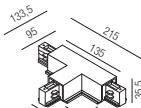

Einbaubügel

Bestell-Nr.	Euro
67169	9,00