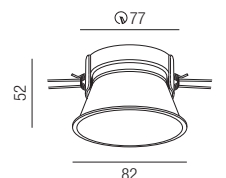

Einbauring rund

starr, Aluminium

Bestell-Nr.	Farbauswahl angeben	Euro
ZU548/70-	S W	21,10
ZU548/70-	SB ME	25,30

Einbauring rund

starr, Aluminium

Bestell-Nr.	Farbauswahl angeben	Euro
ZU548/95-	S W	21,40
ZU548/95-	ME	25,60