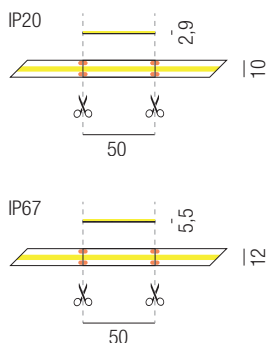

long Strip 14W/m, IP20 + IP67, 48VDC, yellow COB LED Strips

bestrombar 48VDC, max. Länge je Einspeisung 10000mm, Leiterplatten weiß, Einspeisung 1500mm am Anfang und Ende des Strips, IP67 Strip mit Vollsilikon ummantelt, **ohne Netzteil - Netzteile/Steuerungen ab Seite 82**

- superwarmweiß 2700K
- warmweiß 3000K
- kaltweiß 4000K