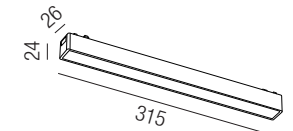

Forty8 Eyeline, LED 6W

Aluminium, starr, magnetisch mit mechanischem Verschluss, dimmbar mittels mobiler Endgeräte

Bestell-Nr.		Lumen	Euro
64820/12-	S + WW	570lm	31,00
64820/12TUY-	S + WW	570lm	76,80
64820/12TUY-	S + SWW	552lm	76,80

Forty8 Eyeline, LED 18W, 1710lm, 3000K

Aluminium, starr, magnetisch mit mechanischem Verschluss

Bestell-Nr.	Euro
64820/34-SWW	46,50

Forty8 Eyeblick, LED 6W

Aluminium, schwenkbar, magnetisch mit mechanischem Verschluss, dimmbar mittels mobiler Endgeräte

Bestell-Nr.		Lumen	Euro
64821/12-	S + WW	570lm	46,50
64821/12TUY-	S + WW	570lm	91,60
64821/12TUY-	S + SWW	552lm	91,60

Forty8 Linear, LED 10W, 950lm, 3000K

Aluminium, starr, magnetisch mit mechanischem Verschluss

Bestell-Nr.	Euro
64825/32-SWW	39,50

Forty8 Eyeline, LED 20W

Aluminium, starr, magnetisch mit mechanischem Verschluss, dimmbar mittels mobiler Endgeräte

Bestell-Nr.		Lumen	Euro
64825/62-	S + WW	1900lm	50,90
64825/62TUY-	S + WW	1900lm	89,00
64825/62TUY-	S + SWW	1840lm	89,00

Forty8 Linear, LED 30W, 2850lm, 3000K

Aluminium, starr, magnetisch mit mechanischem Verschluss

Bestell-Nr.	Euro
64825/92-SWW	64,90