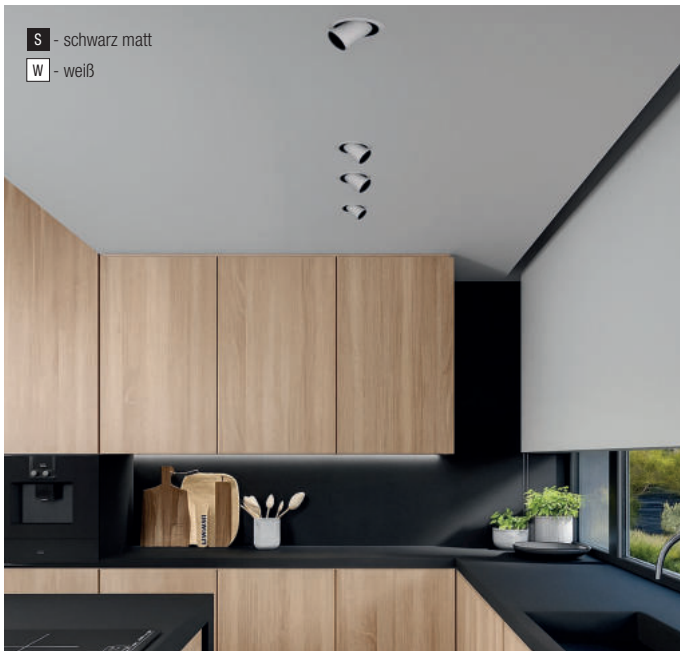

Hydra, LED 5W, 625lm, 3000K LED

Aluminium schwarz matt, schwenkbar

Bestell-Nr.	Euro
57366-TRI-S	102,50

S - schwarz matt
W - weiß

Joker, 230V LED 10W, 950lm, 3000K **LED**

Aluminium

230VAC

Bestell-Nr.	Farbauswahl angeben	Euro
57460-	S W	157,40