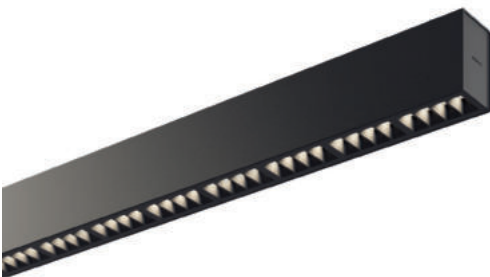

Twos Grill direkt

Aluminium, Diffusor Reflektoreinsatz schwarz, Direktlicht, ohne Endkappen, Einspeisung & Seilabhangung, Zubehor siehe Seite 136

1. **Oberflachen**
   S - schwarz matt
   W - wei glanzend
   A - perlhellgrau
2. **Lichtfarben**
   WW - warmwei 3000K
   CW - kaltwei 4000K

230VAC