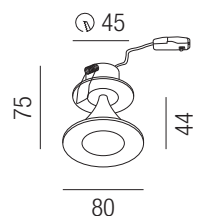

Hydra, LED 5W, 625lm, 3000K LED

Aluminium schwarz matt, schwenkbar

Bestell-Nr.	Euro
57366-TRI-S	102,50

S - schwarz matt
W - weiß

Joker, 230V LED 10W, 950lm, 3000K **LED**

Aluminium

230VAC

Bestell-Nr.	Farbauswahl angeben	Euro
57460-	S W	157,40