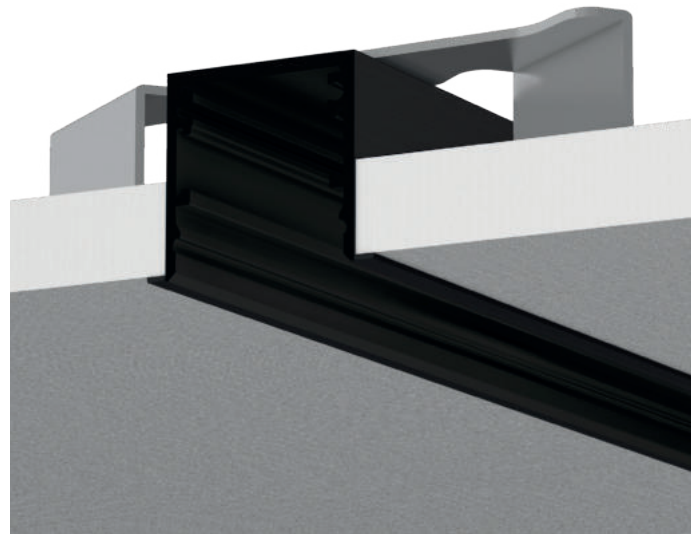

Profil Access, Abdeckung high

Diffusor weiß opal

Bestell-Nr.		Länge	Euro
67458/100-	W	1000mm	28,10
67458/200-	W	2000mm	56,30
* 67458/300-	W	3000mm	84,40

Profil Access, Blindabdeckung

Aluminium

Bestell-Nr.		Länge	Euro
67437/100-	ALU	1000mm	12,60
67437/100-	S W	1000mm	36,80
67437/200-	ALU	2000mm	25,00
67437/200-	S W	2000mm	73,70
* 67437/300-	ALU	3000mm	37,70
* 67437/300-	S W	3000mm	110,60