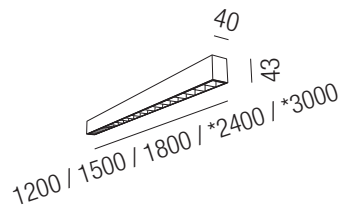

Hero grill Aufbau LED

Aluminium eloxiert, schwarz oder weiß, Grill Einsatz schwarz, **ohne** Einspeisung & Seilabhängung, Zubehör siehe Seite 144

Bestell-Nr.	Farbauswahl	angeben	Lumen	Euro
LED 18W, Länge: 1200mm				
68725/120DALI-	ALU	S | W	+ WW	2340lm 399,00
68725/120DALI-	ALU	S | W	+ CW	2370lm 399,00
LED 45W, Länge: 1500mm				
68725/150DALI-	ALU	S | W	+ WW	3120lm 455,00
68725/150DALI-	ALU	S | W	+ CW	3160lm 455,00
LED 36W, Länge: 1800mm				
68725/180DALI-	ALU	S | W	+ WW	3900lm 553,80
68725/180DALI-	ALU	S | W	+ CW	3950lm 553,80
LED 72W, Länge: 2400mm				
* 68725/240DALI-	ALU	S | W	+ WW	4680lm 698,00
* 68725/240DALI-	ALU	S | W	+ CW	4740lm 698,00
LED 90W, Länge: 3000mm				
* 68725/300DALI-	ALU	S | W	+ WW	5460lm 815,40
* 68725/300DALI-	ALU	S | W	+ CW	5530lm 815,40

Hero grill Einbau LED

Aluminium eloxiert, schwarz oder weiß, Grill Einsatz schwarz, **ohne** Einspeisung & Seilabhängung, Zubehör siehe Seite 144

Bestell-Nr.	Farbauswahl	angeben	Lumen	Euro
LED 18W, Länge: 1200mm				
68765/120DALI-	ALU	S | W	+ WW	2340lm 428,00
68765/120DALI-	ALU	S | W	+ CW	2370lm 428,00
LED 45W, Länge: 1500mm				
68765/150DALI-	ALU	S | W	+ WW	3120lm 485,00
68765/150DALI-	ALU	S | W	+ CW	3160lm 485,00
LED 36W, Länge: 1800mm				
68765/180DALI-	ALU	S | W	+ WW	3900lm 585,00
68765/180DALI-	ALU	S | W	+ CW	3950lm 585,00
LED 72W, Länge: 2400mm				
* 68765/240DALI-	ALU	S | W	+ WW	4680lm 765,00
* 68765/240DALI-	ALU	S | W	+ CW	4740lm 765,00
LED 90W, Länge: 3000mm				
* 68765/300DALI-	ALU	S | W	+ WW	5460lm 879,00
* 68765/300DALI-	ALU	S | W	+ CW	5530lm 879,00