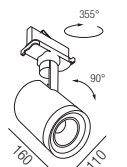

Cobra Zoom, 3 Phasen, LED 26W

Aluminium, dreh- und schwenkbar, **Abstrahlwinkel 25° - 60° verstellbar**

Bestell-Nr.	Farbauswahl ang.	Lumen	Euro
67062/26-	☒ S ☒ W + ☒ WW	3130lm	199,00
67062/26-	☒ S ☒ W + ☒ CW	3380lm	199,00
67062/26DALI-	☒ S ☒ W + ☒ WW	3130lm	273,00
67062/26DALI-	☒ S ☒ W + ☒ CW	3380lm	273,00