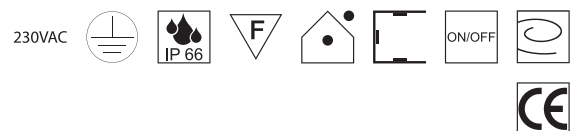

200W Netzteil 24VDC ON/OFF schaltbar

Konstantspannung max. 200W, prim. 200-240VAC