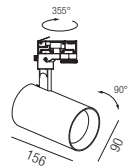

Bestell-Nr.	Farbauswahl ang.	Lumen	Euro
67061/24-	S W + WW	3500lm	125,00
67061/24-	S W + CW	3640lm	125,00
67061/24DALI-	S W + WW	3500lm	189,00
67061/24DALI-	S W + CW	3640lm	189,00

Cobra, 3 Phasen, LED 9W

Aluminium, Aluminium Reflektor, dreh- und schwenkbar

230VAC