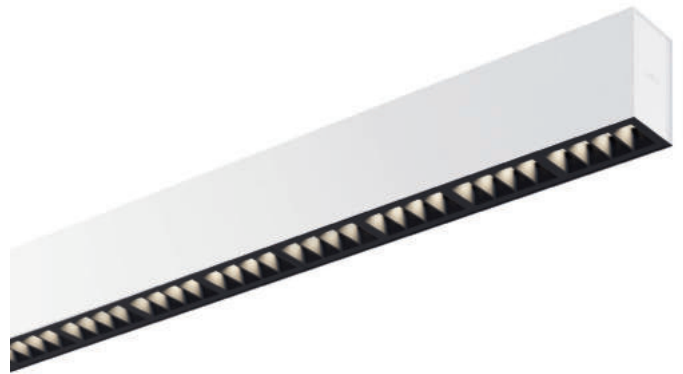

Twos Satin direkt-indirekt

Aluminium, Diffusor PMMA opal, Diffusor indirekt PMMA opal, Direkt- und Indirektlicht, **ohne Endkappen, Einspeisung & Seilabhangung, Zubehor**
siehe Seite 136

Bestell-Nr.	Farbauswahl ang.	Lumen	Euro	Bestell-Nr.	Farbauswahl ang.	Lumen	Euro
LED down 24W + up 12W, Lange: 1121mm				LED down 36W + up 20W, Lange: 1681mm			
65502/112-	+	4225lm	243,00	65502/168-	+	6527lm	297,00
65502/112-	+	4398lm	243,00	65502/168-	+	6840lm	297,00
65502/112DALI-	+	4225lm	282,00	65502/168DALI-	+	6527lm	330,00
65502/112DALI-	+	4398lm	282,00	65502/168DALI-	+	6840lm	330,00
LED down 30W + up 16W, Lange: 1401mm				LED down 42W + up 24W, Lange: 1961mm			
65502/140-	+	5398lm	270,00	65502/196-	+	7745lm	318,00
65502/140-	+	5619lm	270,00	65502/196-	+	8062lm	318,00
65502/140DALI-	+	5398lm	309,00	65502/196DALI-	+	7745lm	357,00
65502/140DALI-	+	5619lm	309,00	65502/196DALI-	+	8062lm	357,00
LED down 48W + up 28W, Lange: 2241mm				LED down 60W + up 36W, Lange: 2801mm			
* 65502/224-	+	8919lm	375,00	* 65502/280-	+	11266lm	480,00
* 65502/224-	+	9284lm	375,00	* 65502/280-	+	11727lm	480,00
* 65502/224DALI-	+	8919lm	414,00	* 65502/280DALI-	+	11266lm	519,00
* 65502/224DALI-	+	9284lm	414,00	* 65502/280DALI-	+	11727lm	519,00