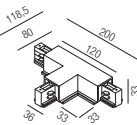

T-Verbinder

Bestell-Nr.	Schutzleiter	Euro
67178-L- ☐ S ☐ W	links	58,20
67178-R- ☐ S ☐ W	rechts	58,20