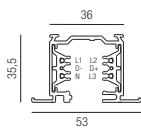

Prestige Einbau DALI, 3-Phasen System

230VAC

3-Phasen-Stromschiene DALI

Aluminium, Einbau

Bestell-Nr.	Länge	Euro
67910/100- ☐ S ☐ W	1000mm	47,50
67910/200- ☐ S ☐ W	2000mm	89,70
* 67910/300- ☐ S ☐ W	3000mm	131,40