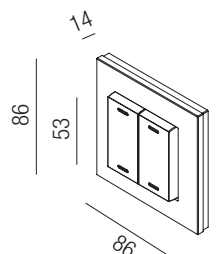

S - schwarz
W - weiß

Bestell-Nr.	Farbauswahl angeben	Euro
43LED/457-	S W	154,70