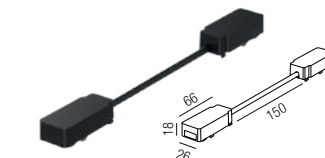

Bestell-Nr.	Euro
64846/200	5,70

Verbinder mechanisch

Bestell-Nr.	Euro
64864-S	2,10

Verbinder elektrisch

Bestell-Nr.	Länge	Euro
64871/3-S	30mm	13,40
64871/15-S	150mm	14,10

Kabeleinspeiser

Bestell-Nr.	Euro
64850-S	24,50