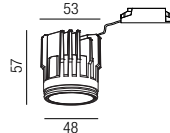

Poly 230V LED Einsatz, 7W LED

netzteilfreier Betrieb

Bestell-Nr.		Lumen	Euro
ZU548/66-	SWW	640lm	29,90
ZU548/66-	WW	690lm	29,90

Poly LED Einsatz, 6,3W, 9V LED

inkl. Netzteil, bestrombar mit 700mA

Bestell-Nr.		Lumen	Euro
ZU548/62N-ON-	SWW	770lm	35,40
ZU548/62N-ON-	WW	790lm	35,40
ZU548/62N-TRI-	SWW	770lm	42,20
ZU548/62N-TRI-	WW	790lm	42,20
ZU548/62N-DALI-	SWW	770lm	56,60
ZU548/62N-DALI-	WW	790lm	56,60

Poly LED Einsatz, 11W, 36V LED

inkl. Netzteil, bestrombar mit 300mA

Bestell-Nr.		Lumen	Euro
ZU548/60N-ON-	SWW	1330lm	47,80
ZU548/60N-ON-	WW	1400lm	47,80
ZU548/60N-TRI-	SWW	1330lm	51,20
ZU548/60N-TRI-	WW	1400lm	51,20
ZU548/60N-DALI-	SWW	1330lm	65,90
ZU548/60N-DALI-	WW	1400lm	65,90

Poly LED Einsatz, 18W, 36V LED

inkl. Netzteil, bestrombar mit 500mA

Bestell-Nr.		Lumen	Euro
ZU548/63-ON-	WW	1895lm	68,80
ZU548/63-ON-	CW	1950lm	68,80
ZU548/63-TRI-	WW	1895lm	81,70
ZU548/63-TRI-	CW	1950lm	81,70
ZU548/63-DALI-	WW	1895lm	84,50
ZU548/63-DALI-	CW	1950lm	84,50

Poly LED Einsatz, 6W, 17V LED

inkl. Netzteil, bestrombar mit 350mA, 3000K - 450lm

Bestell-Nr.	Euro
ZU548/67TRI-DTW	47,50
ZU548/67DALI-DTW	61,70

Poly LED Einsatz, 10,8W, 36V LED

inkl. Netzteil, bestrombar mit 300mA, 2700K - 6500K / 1070-1258lm

Bestell-Nr.	Euro
ZU548/60N-DALI-TW	92,50