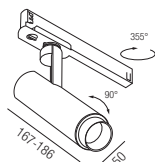

Cobra Zoom Pro, 3 Phasen, LED 15W **LED**

Aluminium, dreh- und schwenkbar, **Abstrahlwinkel 10° - 45° verstellbar**

230VAC

ON/OFF   DALI   CRI >90   UGR <19   WW 3000K   CW 4000K   CE   C

Bestell-Nr.	Farbauswahl angeben	Lumen	Euro
67064/15-	S W NI G BR + WW	1487lm	175,00
67064/15-	S W NI G BR + CW	1653lm	175,00
67064/15DALI-	S W NI G BR + WW	1487lm	220,00
67064/15DALI-	S W NI G BR + CW	1653lm	220,00