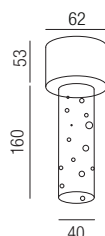

Bubbles, 230V LED 8W, 695lm, 3000K

Aluminium, Plexiglaszylinder mit Blaseneffekt

Bestell-Nr.	Farbauswahl angeben	Euro
52370/12-	☒ S ☐ W	103,10

Bubbles, 230V LED 8W, 695lm, 3000K

Aluminium, Plexiglaszylinder mit Blaseneffekt

Bestell-Nr.	Farbauswahl angeben	Euro
52370/18-	☒ S ☐ W	132,20

Bubbles, 230V LED 8W, 695lm, 3000K

Aluminium, Plexiglaszylinder mit Blaseneffekt

Bestell-Nr.	Farbauswahl angeben	Euro
52370/24-	☒ S ☐ W	143,00