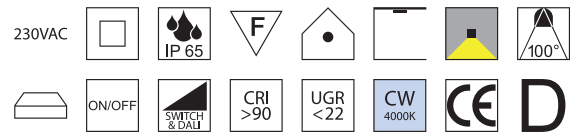

Ergo, LED 86W, 9237lm, 4000K

Aluminium schwarz, Diffusor Polycarbonat mit Schutzgitter, Ballwurfsicher

Bestell-Nr. Euro
83925/86-CW 438,00

Ergo, LED 125W, 12502lm, 4000K

Aluminium schwarz, Diffusor Polycarbonat mit Schutzgitter, Ballwurfsicher