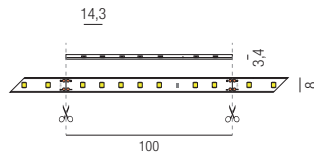

Strip 4,8W/m, IP67, 24VDC, monochrome LED Strips

bestrombar 24VDC, max. Länge je Einspeisung 10000mm, Leiterplatten weiß, Einspeisung 1500mm am Anfang und Ende des Strips, mit Vollsilikon ummantelt, **ohne Netzteil - Netzteile/Steuerungen ab Seite 82**

- superwarmweiß 2700K
- warmweiß 3000K
- kaltweiß 4000K