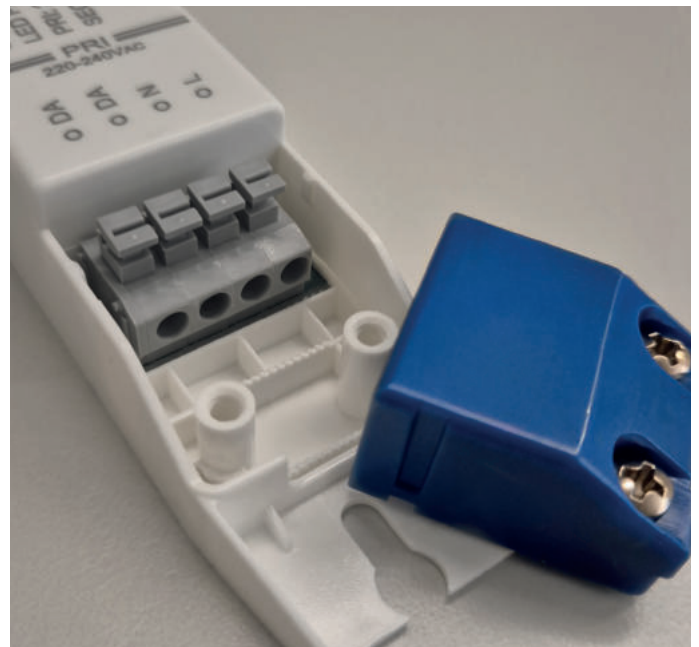

100W Netzteil 48VDC

Konstantspannung max. 100W, prim. 200-240VAC

Bestell-Nr.	Euro
43LED/348K	57,50

25W Netzteil 24VDC TRIAC dimmbar

Konstantspannung max. 25W, prim. 200-240VAC

Bestell-Nr.	Euro
43LED/419TRI	32,50