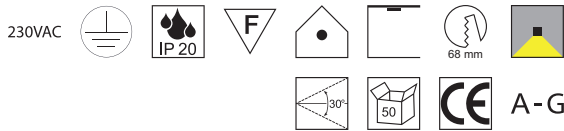

Spot 68 rund, Einbaustrahler

Aluminium, mit Bajonettverschluss, **ohne Fassung**

Bestell-Nr.	Farbauswahl angeben	Euro
MY-6800-	W WS S	7,60
MY-6800-	BR NI C G KU R	8,70