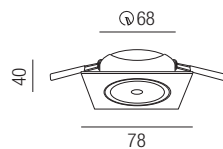

Bestell-Nr.	Farbauswahl ang.	Lumen	Euro
MY-6885-	S W + SWW	840lm	46,20
MY-6885-	NI + SWW	840lm	51,40
MY-6885-	S W + WW	880lm	46,20
MY-6885-	NI + WW	880lm	51,40