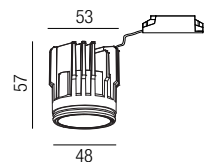

Poly 230V LED Einsatz, 7W LED

netzteilfreier Betrieb

Bestell-Nr.		Lumen	Euro
ZU548/66-	SWW	640lm	29,90
ZU548/66-	WW	690lm	29,90

Poly LED Einsatz, 6,3W, 9V LED

inkl. Netzteil, bestrombar mit 700mA

Bestell-Nr.		Lumen	Euro
ZU548/62N-ON-	SWW	770lm	35,40
ZU548/62N-ON-	WW	790lm	35,40
ZU548/62N-TRI-	SWW	770lm	42,20
ZU548/62N-TRI-	WW	790lm	42,20
ZU548/62N-DALI-	SWW	770lm	56,60
ZU548/62N-DALI-	WW	790lm	56,60

Poly LED Einsatz, 11W, 36V LED

inkl. Netzteil, bestrombar mit 300mA

Bestell-Nr.		Lumen	Euro
ZU548/60N-ON-	SWW	1330lm	47,80
ZU548/60N-ON-	WW	1400lm	47,80
ZU548/60N-TRI-	SWW	1330lm	51,20
ZU548/60N-TRI-	WW	1400lm	51,20
ZU548/60N-DALI-	SWW	1330lm	65,90
ZU548/60N-DALI-	WW	1400lm	65,90

Poly LED Einsatz, 18W, 36V LED

inkl. Netzteil, bestrombar mit 500mA

Bestell-Nr.		Lumen	Euro
ZU548/63-ON-	WW	1895lm	68,80
ZU548/63-ON-	CW	1950lm	68,80
ZU548/63-TRI-	WW	1895lm	81,70
ZU548/63-TRI-	CW	1950lm	81,70
ZU548/63-DALI-	WW	1895lm	84,50
ZU548/63-DALI-	CW	1950lm	84,50

Poly LED Einsatz, 6W, 17V LED

inkl. Netzteil, bestrombar mit 350mA, 3000K - 450lm

Bestell-Nr.	Euro
ZU548/67TRI-DTW	47,50
ZU548/67DALI-DTW	61,70

Poly LED Einsatz, 10,8W, 36V LED

inkl. Netzteil, bestrombar mit 300mA, 2700K - 6500K / 1070-1258lm

Bestell-Nr.	Euro
ZU548/60N-DALI-TW	92,50