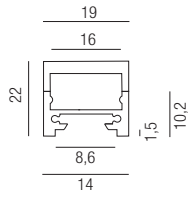

Bestell-Nr.	Länge	Euro
69532/100	1000mm	27,50
69532/200	2000mm	55,10
* 69532/300	3000mm	85,40