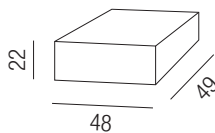

DALI Empfänger RGB/RGBSW/TW Konstantspannung, 4x 8A

ansteuerbar über DALI Signal

Bestell-Nr.	Euro
43LED/581	140,60

4 Szenen Wandeinbaucontroller TW

Touchcontroller tunable white, Dimmen 0-100%, Glasabdeckung weiß

Bestell-Nr.	Euro
43LED/525-W	152,00

DALI PCU Dimmer

DALI Steuersignalgeber für einfaches Schalten und Dimmen von max. 25 DALI EVG's, für Einbau in Unterputzdose

Bestell-Nr.	Euro
43LED/471N	195,00

DALI HTI 200 Dimminterface

DALI-TRIAC Dimmer, DALI-Touch DIM Steuersignal, Lampenleistung bis 200W

Bestell-Nr.	Euro
43LED/473	89,50

DALI HTI 25 Dimminterface

DALI-TRIAC Dimmer, DALI-Touch DIM Steuersignal, Lampenleistung 3-25W

Bestell-Nr.	Euro
43LED/475	207,50

DALI HTI 315 Dimminterface

DALI-TRIAC Dimmer, DALI-Touch DIM Steuersignal, Lampenleistung 315W

Bestell-Nr.	Euro
43LED/470	290,00