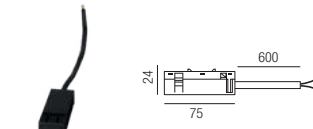

inkl. 2 Verbinder mechanisch

Bestell-Nr.	Euro
64978-S	10,50

Verbinder elektrisch

Bestell-Nr.	Euro
64971-S	23,60

Endstück

2 Stück

Bestell-Nr.	Euro
64980-S	3,00

Kabeleinspeiser