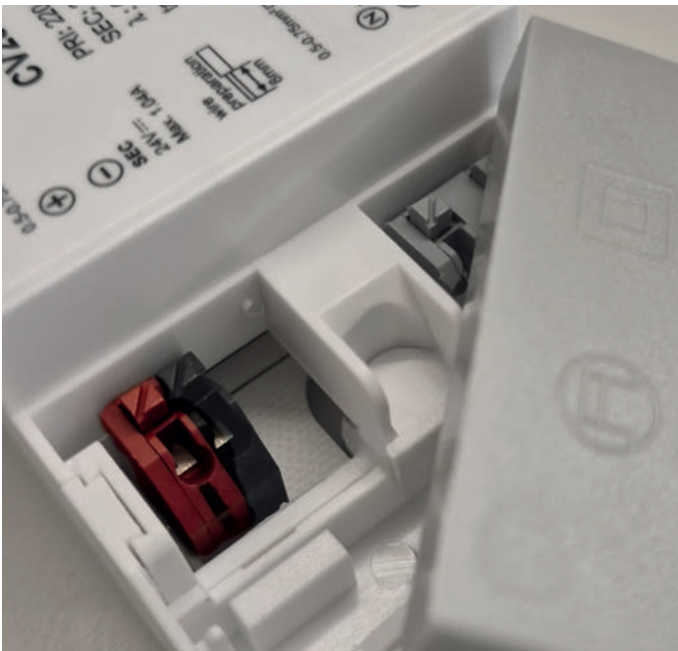

100W Netzteil 48VDC

Konstantspannung max. 100W, prim. 200-240VAC

Bestell-Nr.	Euro
43LED/348K	57,50

25W Netzteil 24VDC TRIAC dimmbar

Konstantspannung max. 25W, prim. 200-240VAC

Bestell-Nr.	Euro
43LED/419TRI	32,50