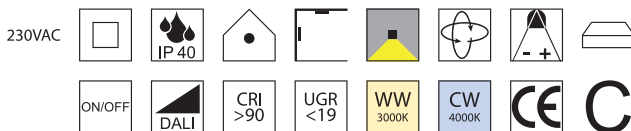

Cobra Zoom, 3 Phasen, LED 19W

Aluminium, dreh- und schwenkbar, **Abstrahlwinkel 25° - 60° verstellbar**

Bestell-Nr.	Farbauswahl ang.	Lumen	Euro
67062/19-	☒ S ☒ W + ☒ WW	2833lm	196,00
67062/19-	☒ S ☒ W + ☒ CW	3031lm	196,00
67062/19DALI-	☒ S ☒ W + ☒ WW	2833lm	266,00
67062/19DALI-	☒ S ☒ W + ☒ CW	3031lm	266,00