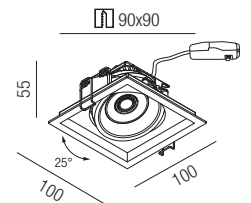

Bestell-Nr.	Farbauswahl angeben	Euro
53821-TRI-	S W + CCT	46,60
53821-DALI-	S W + CCT	87,90