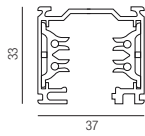

Prestige Aufbau, 3-Phasen System

3-Phasen-Stromschiene

Aluminium

Bestell-Nr.	Länge	Euro
67100/100- ☐ S ☐ W	1000mm	29,60
67100/200- ☐ S ☐ W	2000mm	59,20
* 67100/300- ☐ S ☐ W	3000mm	93,70