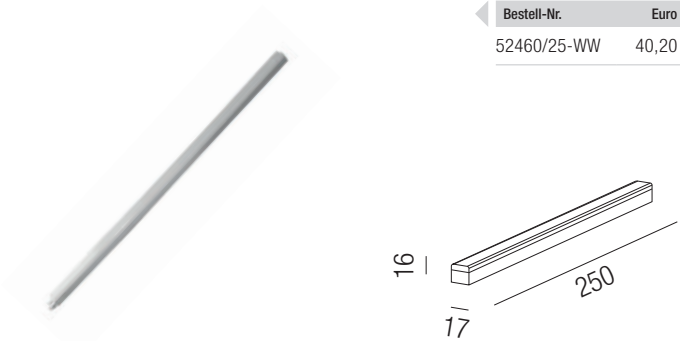

Bestell-Nr.	Euro
52460/25-WW	40,20

Cubex, LED 5W, 420lm, 3000K

Kunststoff weiß, Diffusor Polycarbonat opal, inkl. Magnete und Schrauben, inkl. Verbinder, max. 20 lfm pro Einspeisung, **ohne Einspeisung**