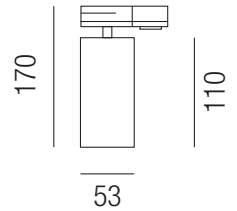

Aluminium, Adapter bei gold und melange - schwarz oder weiß (abhängig vom bestellten Grundsystem)

Bestell-Nr.	Farbauswahl angeben	Euro
67221/19-	S W	84,30
67221/19-	G ME	96,30

Mamba, 1 Phase, 1x GU10 LED 7W