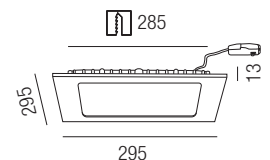

Swift In, quadr., LED 24W, 1920lm, 3000K

Aluminium, Polycarbonat opal matt

230VAC

Bestell-Nr.	Farbauswahl angeben	Euro
54971/24-	☒ S ☒ W	77,50