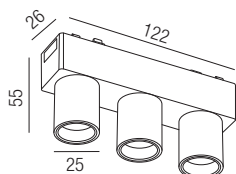

Forty8 Mono, LED 10W

Aluminium, dreh- und schwenkbar, magnetisch mit mechanischem Verschluss, dimmbar mittels mobiler Endgeräte

Bestell-Nr.		Lumen	Euro
64830/5-	S MM + WW	950lm	53,70
64830/5TUY-	S + WW	950lm	87,70
64830/5TUY-	MM + WW	950lm	91,60
64830/5TUY-	S + SWW	920lm	87,70
64830/5TUY-	MM + SWW	920lm	91,60

Forty8 Duo, LED 2x 10W, 1900lm, 3000K

Aluminium, dreh- und schwenkbar, magnetisch mit mechanischem Verschluss

Bestell-Nr.	Euro
64832/5-SWW	95,90

Forty8 Mono, LED 18W

Aluminium, dreh- und schwenkbar, magnetisch mit mechanischem Verschluss, dimmbar mittels mobiler Endgeräte

Bestell-Nr.		Lumen	Euro
64835/6-	S + WW	1710lm	69,00
64835/6TUY-	S + WW	1710lm	101,10
64835/6TUY-	S + SWW	1656lm	101,10

Forty8 Solo, LED 6W

nur für Profil flat, Aluminium, starr, magnetisch mit mechanischem Verschluss, dimmbar mittels mobiler Endgeräte

Bestell-Nr.		Lumen	Euro
64831/8-	S + WW	570lm	64,90
64831/8TUY-	S + WW	570lm	102,50
64831/8TUY-	S + SWW	552lm	102,50

Forty8 Triple, LED 3x 6W, 1710lm, 3000K

Aluminium, starr, magnetisch mit mechanischem Verschluss

Bestell-Nr.	Euro
64833/12-SWW	56,40

Forty8 Tube, LED 20W, 1900lm, 3000K

Aluminium, drehbar, magnetisch mit mechanischem Verschluss

Bestell-Nr.	Euro
64834/60-SWW	56,40