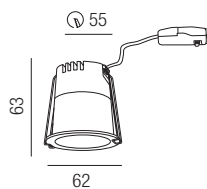

Unico Midi, LED 6W

Polycarbonat, starr, Lichtfarben einstellbar 2,7K (465lm) / 3K (480lm) / 4K (495lm)

Bestell-Nr.	Farbauswahl angeben	Euro
56848-	S W	31,20
56848-	TI G	32,20