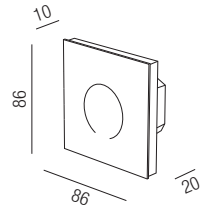

DALI Empfänger RGB/RGBSW/TW Konstantspannung, 4x 8A

ansteuerbar über DALI Signal

Bestell-Nr.	Euro
43LED/581	140,60

4 Szenen Wandeinbaucontroller TW

Touchcontroller tunable white, Dimmen 0-100%, Glasabdeckung weiß

Bestell-Nr.	Euro
43LED/525-W	152,00

DALI PCU Dimmer

DALI Steuersignalgeber für einfaches Schalten und Dimmen von max. 25 DALI EVG's, für Einbau in Unterputzdose

Bestell-Nr.	Euro
43LED/471N	195,00

DALI HTI 200 Dimminterface

DALI-TRIAC Dimmer, DALI-Touch DIM Steuersignal, Lampenleistung bis 200W

Bestell-Nr.	Euro
43LED/473	89,50

DALI HTI 25 Dimminterface

DALI-TRIAC Dimmer, DALI-Touch DIM Steuersignal, Lampenleistung 3-25W

Bestell-Nr.	Euro
43LED/475	207,50

DALI HTI 315 Dimminterface

DALI-TRIAC Dimmer, DALI-Touch DIM Steuersignal, Lampenleistung 315W

Bestell-Nr.	Euro
43LED/470	290,00