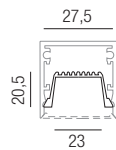

Reflektor Aluminium, Verwendung bei Profil Access & Profil Access In FLAT

Bestell-Nr.	Länge	Euro
67438/100	1000mm	11,40
67438/200	2000mm	22,90
* 67438/300	3000mm	34,30