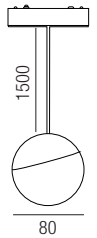

Forty8 Ball, LED 8W

Aluminium, starr, magnetisch mit mechanischem Verschluss, dimmbar mittels mobiler Endgeräte

48VDC

Bestell-Nr.		Lumen	Euro
64815/8TUY-	+	570lm	124,10
64815/8TUY-	+	552lm	124,10

Forty8 Shield, LED 7W, 665lm, 3000K

Aluminium, starr, magnetisch mit mechanischem Verschluss

48VDC

Bestell-Nr.		Euro
64810/30-	+	206,30

Forty8 Disc, LED 6W

Aluminium, starr, magnetisch mit mechanischem Verschluss, dimmbar mittels mobiler Endgeräte

48VDC

Bestell-Nr.		Lumen	Euro
64828/15TUY-	+	570lm	109,20
64828/15TUY-	+	552lm	109,20