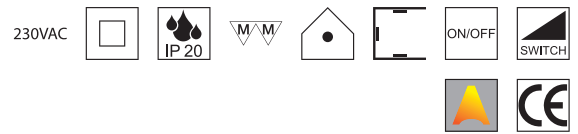

60W Netzteil 24VDC Casambi

Konstantspannung max. 60W, prim. 220-240VAC, dimmbar über Casambi App

Bestell-Nr.	Euro
43LED/551	149,90