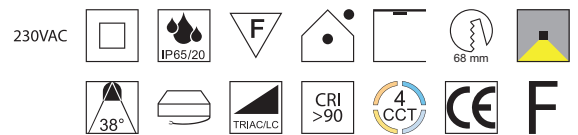

Unico Deeper, LED 8W

Polycarbonat, starr, Lichtfarben einstellbar 2,7K (720lm) / 3K (800lm) / 4K (880lm) / 6K (840lm)