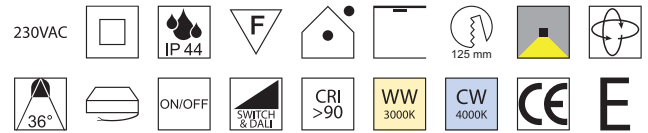

Make Small, LED 17W

Aluminium, dreh- und schwenkbar, Diffusor Polycarbonat klar, herausziehbar

Bestell-Nr.	Farbauswahl ang.	Lumen	Euro
53610/17-	S W + WW	1958lm	115,50
53610/17-	S W + CW	2200lm	115,50
53610/17DALI-	S W + WW	1958lm	140,00
53610/17DALI-	S W + CW	2200lm	140,00