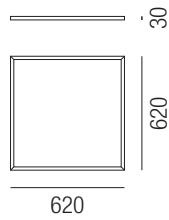

Village, LED 30W

Aluminium weiß matt, Diffusor mikroprismatisch, Lichtfarben einstellbar 3K (3600lm) / 4K (3780lm), **ohne Netzteil**

Bestell-Nr.	Euro
52475/62-CCT	74,80

Village, Zubehör

Netzteil ON/OFF steckbar, Netzteil DALI/SWITCH steckbar, Aufbaurahmen, Einbaurahmen, Seilabhangung, Zuleitung mit Stecker fur externes Netzteil, **technische Details fur Aufbaurahmen und Einbaurahmen siehe Website - www.leuchtwurm.at**

Netzteil ON/OFF
40W, 24-42V, steckbar

Bestell-Nr.	Euro
ZU524/75	12,50

Seilabhangung - Triangel
2 Stuck, Lange: 1400mm

Bestell-Nr.	Euro
52440/140	13,50

Netzteil SWITCH & DALI
40W, 30-42V, steckbar

Bestell-Nr.	Euro
ZU524/75DALI	39,50

Zuleitung mit Stecker (sek.)
fur externes Netzteil
Lange: 150mm

Bestell-Nr.	Euro
ZU524/90	4,90

Aufbaurahmen - Bausatz
(Einzelteile)

Bestell-Nr.	Euro
52482/62	39,50

Einbaurahmen - Bausatz
(Einzelteile)

Bestell-Nr.	Euro
52486/62	45,50