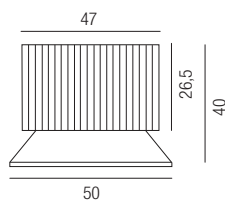

LD-COB LED Einsatz, 6,1W, 18,5V LED

dim to warm, bestrombar 350mA, ohne Netzteil - Netzteile ab Seite 92

230VAC

Bestell-Nr.	Lumen	Euro
LD-COB-CC-6W-DTW 50lm-480lm	50lm-480lm	37,90