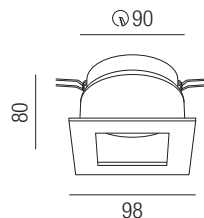

MY-9000, Einbaustrahler

Metall, schwenkbar, ohne Fassung

230VAC **A-G**

S - schwarz
AS - silber-innen schwarz
W - weiß matt

Bestell-Nr.	Farbauswahl angeben	Euro
MY-9000-	AS S W	17,50