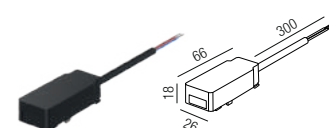

Eckverbinder horizontal

Bestell-Nr.	Euro
64872-S	7,80

Kabeleinspeiser

Bestell-Nr.	Euro
64850-S	24,50