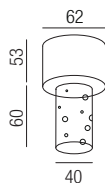

Bubbles, 230V LED 8W, 695lm, 3000K

Aluminium, Plexiglaszylinder mit Blaseneffekt

Bestell-Nr.	Farbauswahl angeben	Euro
52370/12-	☒ S ☐ W	103,10

Bubbles, 230V LED 8W, 695lm, 3000K

Aluminium, Plexiglaszylinder mit Blaseneffekt

Bestell-Nr.	Farbauswahl angeben	Euro
52370/18-	☒ S ☐ W	132,20

Bubbles, 230V LED 8W, 695lm, 3000K

Aluminium, Plexiglaszylinder mit Blaseneffekt

Bestell-Nr.	Farbauswahl angeben	Euro
52370/24-	☒ S ☐ W	143,00