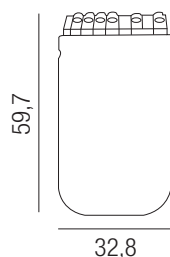

DALI Empfänger RGB/RGBSW/TW Konstantspannung, 4x 8A

ansteuerbar über DALI Signal

Bestell-Nr.	Euro
43LED/581	140,60

4 Szenen Wandeinbaucontroller TW

Touchcontroller tunable white, Dimmen 0-100%, Glasabdeckung weiß

Bestell-Nr.	Euro
43LED/525-W	152,00

DALI PCU Dimmer

DALI Steuersignalgeber für einfaches Schalten und Dimmen von max. 25 DALI EVG's, für Einbau in Unterputzdose

Bestell-Nr.	Euro
43LED/471N	195,00

DALI HTI 200 Dimminterface

DALI-TRIAC Dimmer, DALI-Touch DIM Steuersignal, Lampenleistung bis 200W

Bestell-Nr.	Euro
43LED/473	89,50

DALI HTI 25 Dimminterface

DALI-TRIAC Dimmer, DALI-Touch DIM Steuersignal, Lampenleistung 3-25W

Bestell-Nr.	Euro
43LED/475	207,50

DALI HTI 315 Dimminterface

DALI-TRIAC Dimmer, DALI-Touch DIM Steuersignal, Lampenleistung 315W

Bestell-Nr.	Euro
43LED/470	290,00