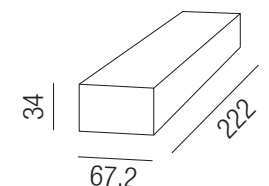

Bestell-Nr.	Euro
43LED/64TT	110,20