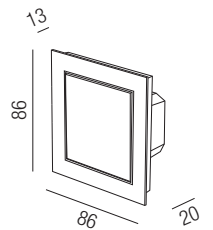

Dimmmodul Konstantspannung, 1x 8A

dimmbar mit Taster oder Funkfernbedienung

Bestell-Nr.	Euro
43LED/530	52,50

+ 5 Zonen Funkfernbedienung

Dimmen 0-100%, Reichweite 20m, inkl. Batterien CR2025 und Wandhalterung

Bestell-Nr.	Euro
43LED/539	37,40

Dimmmodul Konstantspannung, 1x 8A

dimmbar mit Taster oder Funkfernbedienung

Bestell-Nr.	Euro
43LED/530	52,20

+ 1 Kanal Wandaubdimmer

Dimmen 0-100%, Reichweite 20m, inkl. Batterien CR2430, Glasrahmen weiß

Bestell-Nr.	Euro
43LED/535	96,90

Dimmmodul Konstantspannung, 1x 8A

dimmbar mit Taster oder Funkfernbedienung

Bestell-Nr.	Euro
43LED/530	52,20

+ 1 Kanal Wandeinbaudimmer

Dimmen 0-100%, Reichweite 20m, inkl. Batterien 2032, Glasabdeckung schwarz oder weiß, Drehknopf Aluminium

W - weiß glänzend
S - schwarz glänzend

Bestell-Nr.	Farbauswahl angeben	Euro
43LED/537-	W S	63,60