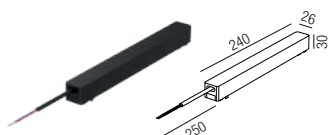

Kabeleinspeiser

Bestell-Nr.	Euro
64850-S	24,50

In Track Netzteil

230V, sekundär 48V, 200W, ON/OFF

Bestell-Nr.	Euro
64845/200	139,60