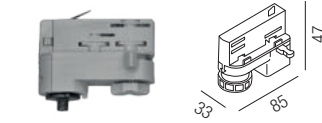

Elektrischer Adapter

Tragkraft 5kg

Bestell-Nr.	Farbauswahl angeben	Euro
67190-	☐ S ☐ W	13,50