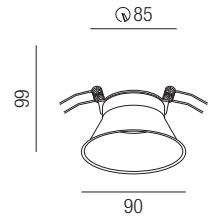

S - schwarz
W - weiß

MY-8500, Einbaustrahler

Stahlblech, starr, ohne Fassung

230VAC **A-G**

Bestell-Nr.	Farbauswahl angeben	Euro
MY-8500-	S W	26,30

MY-9000, Einbaustrahler

Metall, schwenkbar, ohne Fassung

230VAC **A-G**

S - schwarz
AS - silber-innen schwarz
W - weiß matt

Bestell-Nr.	Farbauswahl angeben	Euro
MY-9000-	AS S W	17,50

Oscuro, Einbaustrahler GU10

Aluminium, schwenkbar, inkl. GU10 Fassung

230VAC **A-G**

S - schwarz
ME - melange

Bestell-Nr.	Farbauswahl angeben	Euro
57361-	S	39,00
57361-	ME	48,50

Fassungen

MY-90230
230V GU10 Fassung für MY-9000 mit Anschlussklemme, Schutzkappe, Bügel für 1x GU10 230V LED

230VAC

MY-68220
230V GU10 Fassung Kabel vertikal 150mm m. Schlauch für 1x GU10 230V LED

230VAC

MY-68230
230V GU10 Fassung mit Anschlussklemme und Erdungsanschluss für 1x GU10 230V LED

230VAC

MY-68240
Fassung - steckbar Kunststoffgehäuse L 65/B 35/H 27mm mit Steckklemme, Kappe, Bügel für 1x GU10 230V LED

230VAC

Bestell-Nr.	Euro
MY-90230	4,20

Bestell-Nr.	Euro
MY-68220	1,40

MY-68220/BOX 100 Stück	140,00

Bestell-Nr.	Euro
MY-68230	3,40

MY-68230/BOX 100 Stück	340,00

Bestell-Nr.	Euro
MY-68240	4,30

MY-68240/BOX 100 Stück	430,00