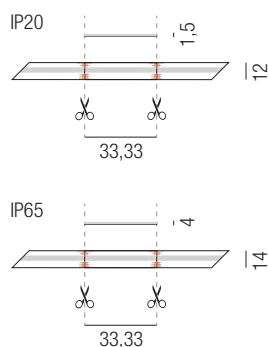

Strip 14,4W/m, IP20, 24VDC, RGB LED Strips

bestrombar 24VDC, max. Länge je Einspeisung 6000mm, Leiterplatten weiß, Einspeisung 1500mm am Anfang und Ende des Strips, **ohne Netzteil - Netzteile/Steuerungen ab Seite 82**

RGB - RGB

Bestell-Nr.	Länge	R	Lumen G	B	Euro
69315/300- RGB	3000mm	120lm/m	240lm/m	150lm/m	72,50
69315/600- RGB	6000mm	120lm/m	240lm/m	150lm/m	145,00

Strip 14,4W/m, IP67, 24VDC, RGB LED Strips

bestrombar 24VDC, max. Länge je Einspeisung 6000mm, Leiterplatten weiß, Einspeisung 1500mm am Anfang und Ende des Strips, mit Vollsilikon ummantelt, **ohne Netzteil - Netzteile/Steuerungen ab Seite 82**

RGB - RGB

Bestell-Nr.	Länge	R	Lumen G	B	Euro
69370/300- RGB	3000mm	120lm/m	240lm/m	150lm/m	57,50
69370/600- RGB	6000mm	120lm/m	240lm/m	150lm/m	115,00

Strip 18W/m, IP20 + IP65, 24VDC, RGBSWW white COB LED Strips

bestrombar 24VDC, max. Länge je Einspeisung 6000mm, Leiterplatten weiß, Einspeisung 1500mm am Anfang und Ende des Strips, **ohne Netzteil - Netzteile/Steuerungen ab Seite 82**

RGBSWW - RGB + 2700K

Bestell-Nr.	Länge	R	G	Lumen B	SSW	Euro
IP 20						
69416/300- RGBSWW	3000mm	120lm/m	240lm/m	150lm/m	405lm/m	95,00
69416/600- RGBSWW	6000mm	120lm/m	240lm/m	150lm/m	405lm/m	190,00
IP 65						
69476/300- RGBSWW	3000mm	120lm/m	240lm/m	150lm/m	405lm/m	110,00
69476/600- RGBSWW	6000mm	120lm/m	240lm/m	150lm/m	405lm/m	128,50