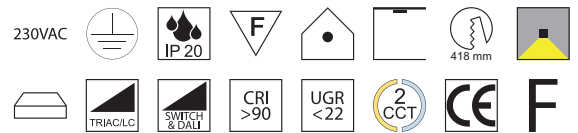

Diffusor mikrop Prismatisch UGR<19

Bestell-Nr.	Göße	Euro
66790/40	Durchmesser 426mm	27,70
66790/60	Durchmesser 626mm	43,80

400 / 600

Isia Recessed, LED 40W

Aluminium weiß matt, Diffusor Polycarbonat opal, Lichtfarben einstellbar 3K (3660lm) / 4K (3770lm)