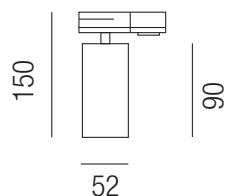

Ron, 3 Phasen, LED 8W, 695lm, 3000K

Aluminium

230VAC

Bestell-Nr.	Farbauswahl angeben	Euro
67121/17-	S W	79,50