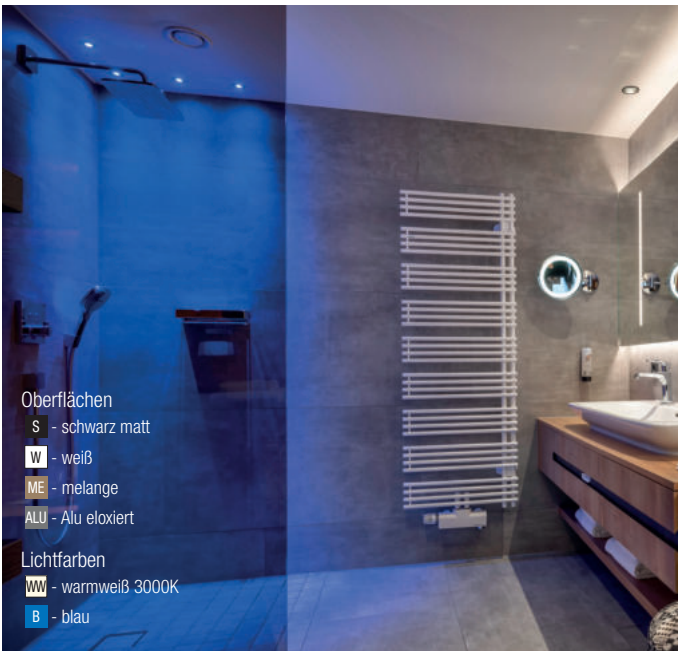

1. Oberflächen
   S - schwarz matt
   W - weiß
   ME - melange
   ALU - Alu eloxiert
2. Lichtfarben
   WW - warmweiß 3000K
   B - blau