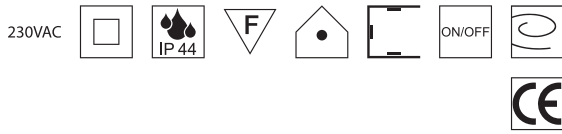

25W Netzteil 24VDC ON/OFF schaltbar

Konstantspannung max. 25W, prim. 200-240VAC

Bestell-Nr.	Euro
43LED/69TT	26,00