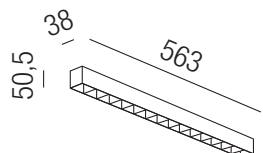

Ron, 1 Phase, LED 8W, 695lm, 3000K **LED**

Aluminium, Adapter bei gold und melange - schwarz oder weiß (abhängig vom bestellten Grundsystem)

Bestell-Nr.	Farbauswahl angeben	Euro
67221/17-	S W	66,60
67221/17-	G ME	78,60

Harry, 1 Phase, LED 15W, 1000lm, 3000K **LED**

Aluminium, Adapter bei gold und melange - schwarz oder weiß (abhängig vom bestellten Grundsystem)

Bestell-Nr.	Farbauswahl angeben	Euro
67221/19-	S W	84,30
67221/19-	G ME	96,30

Mamba, 1 Phase, 1x GU10 LED 7W

Aluminium

Bestell-Nr.	Farbauswahl angeben	Euro
67235/50-	S W	39,00

Joanne, 1 Phase, LED 10W, 822lm, 3000K **LED**

Aluminium, Adapter bei gold und melange - schwarz oder weiß (abhängig vom bestellten Grundsystem)

Bestell-Nr.	Farbauswahl angeben	Euro
67226/10-	S W	89,90
67226/10-	G ME	101,90

Dobby, 1 Phase, LED 29W, 2700lm, 3000K **LED**

Aluminium

Bestell-Nr.	Farbauswahl angeben	Euro
67225/56-	S W	206,10