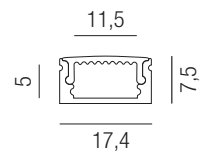

Kühlleiste simple

Aluminium eloxiert

Bestell-Nr.	Länge	Euro
69628/200	2000 mm	11,40

Aufbauprofil simple

Aluminium, Kunststoff opal gefrostet, inkl. Endstücke

Bestell-Nr.	Länge	Euro
69620/200 ALU S	2000mm	29,30
* 69620/300 ALU S	3000mm	45,00

Einbauprofil Mini

Aluminium eloxiert, schwarz oder weiß, Abdeckung Kunststoff satiniert (Lichtdurchlässigkeit 85%), schwarz (Lichtdurchlässigkeit 25%) oder weiß (Lichtdurchlässigkeit 65%), Länge: 2000mm

Bestell-Nr.	Farbauswahl angeben	Euro
68635/200-	ALU + SAT	17,20
68635/200-	ALU + S	20,10
68635/200-	ALU + W	24,30
68635/200-	S W + SAT	16,40
68635/200-	S W + S	19,30
68635/200-	S W + W	23,50