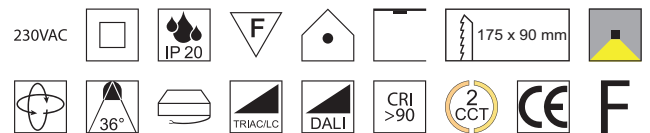

Gimble square twin, LED 2x 8W

Aluminium, dreh- und schwenkbar, Lichtfarben einstellbar 2,7K (1349lm) / 3K (1371lm)

230VAC

Bestell-Nr.	Farbauswahl angeben	Euro
53822-TRI-	S W + CCT	88,60
53822-DALI-	S W + CCT	138,60