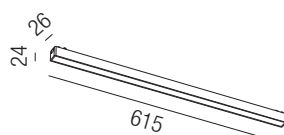

Bestell-Nr.		Lumen	Euro
64825/62-	S + WW	1900lm	50,90
64825/62TUY-	S + WW	1900lm	89,00
64825/62TUY-	S + SWW	1840lm	89,00