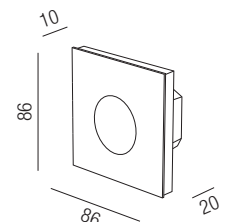

+ 1 Zonen Wandeinbaucon. RGB/RGBSWW

Ausgangssignal DMX 512, Dimmen 0-100%, Glasabdeckung weiß, Eingangsspannung 12-24VDC, **Netzteil 12-24VDC erforderlich**

12-24 VDC

Bestell-Nr.	Euro
43LED/540-W	146,80