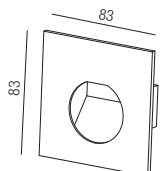

Insert lid, Zubehör

Aluminium, nur Clickabdeckung

Bestell-Nr.	Farbauswahl angeben	Euro
53837-	S W	10,90