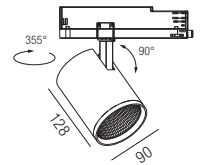

Bestell-Nr.		Lumen	Euro
67033/30-	S W + WW	3310lm	96,50
67033/30-	S W + CW	3458lm	96,50
67033/30DALI-	S W + CCT		134,40

Viper, Zubehör

Tauschreflektor 15° und 60°