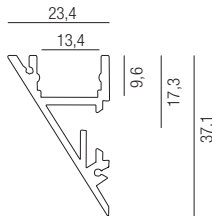

Profil Profi Wand

Aluminium eloxiert, schwarz matt oder weiß matt, ohne Abdeckung