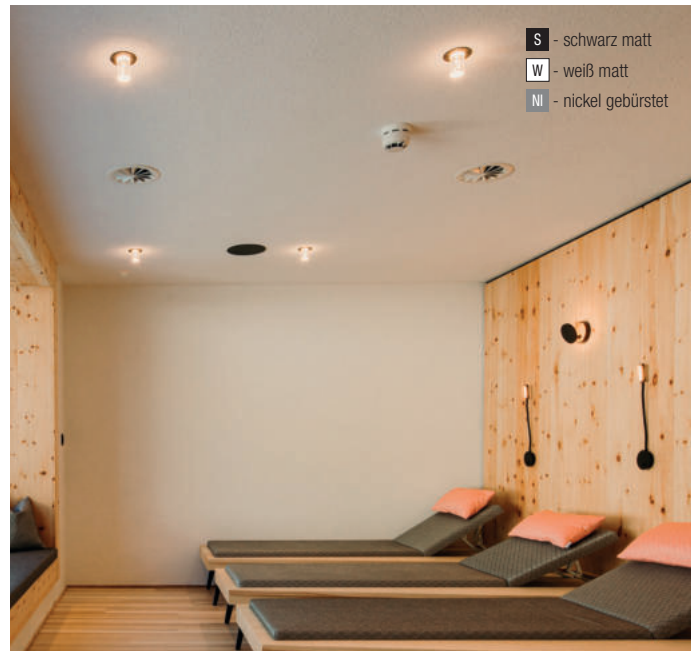

S - schwarz matt
W - weiß matt
Ni - nickel gebürstet

Bubbles, LED 8W, 710lm, 3000K

Aluminium, Plexiglaszylinder mit Blaseneffekt

Aluminium, Plexiglaszylinder mit Blaseneffekt

230VAC

230VAC

Bestell-Nr.	Farbauswahl angeben	Euro
52360/6-	S W Ni + WW	97,90