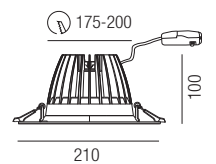

Bestell-Nr.	Farbauswahl ang.	Lumen	Euro
53560/32-	S W + WW	4305lm	135,00
53560/32-	S W + CW	4629lm	135,00
53560/32DALI-	S W + WW	4305lm	156,00
53560/32DALI-	S W + CW	4629lm	156,00