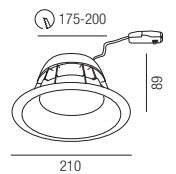

Oberflächen
W - weiß matt
S - schwarz matt

Lichtfarben
WW - warmweiß 3000K
CW - kaltweiß 4000K

Hall Led Essential, LED 9W

Polycarbonat, starr, Diffusor mikroprismatisch

Bestell-Nr.	Farbauswahl ang.	Lumen	Euro
53563/9-	S W + WW	1423lm	78,00
53563/9-	S W + CW	1496lm	78,00
53563/9DALI-	S W + WW	1423lm	108,00
53563/9DALI-	S W + CW	1496lm	108,00

210

Hall Led Essential, LED 14W

Polycarbonat, starr, Diffusor mikroprismatisch

Bestell-Nr.	Farbauswahl ang.	Lumen	Euro
53563/14-	S W + WW	1966lm	78,00
53563/14-	S W + CW	2031lm	78,00
53563/14DALI-	S W + WW	1966lm	108,00
53563/14DALI-	S W + CW	2031lm	108,00

210

Hall Led Essential, LED 20W

Polycarbonat, starr, Diffusor mikroprismatisch

Bestell-Nr.	Farbauswahl ang.	Lumen	Euro
53563/20-	S W + WW	2743lm	81,00
53563/20-	S W + CW	2842lm	81,00
53563/20DALI-	S W + WW	2743lm	111,00
53563/20DALI-	S W + CW	2842lm	111,00

230

Hall Led Essential, LED 26W

Polycarbonat, starr, Diffusor mikroprismatisch

Bestell-Nr.	Farbauswahl ang.	Lumen	Euro
53563/26-	S W + WW	3655lm	81,00
53563/26-	S W + CW	3780lm	81,00
53563/26DALI-	S W + WW	3655lm	111,00
53563/26DALI-	S W + CW	3780lm	111,00

230