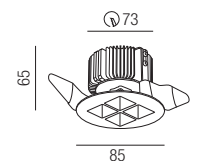

Fiction square, LED 13W, 26V, 500mA

Aluminium, bestrombar 500mA, vollfacettierter Hochglanzreflektor
UGR<11, ohne Netzteil - Netzteile ab Seite 93

Bestell-Nr.	Farbauswahl angeben	Lumen	Euro
57434-	S W ALU + SWW	1550lm	158,00
57434-	S W ALU + WW	1600lm	158,00
57434-	S W ALU + CW	1710lm	158,00

Netzteilempfehlung: 43LED/55-6DALI

Fiction round, LED 13W, 26V, 500mA

Aluminium, bestrombar 500mA, vollfacettierter Hochglanzreflektor
UGR<11, ohne Netzteil - Netzteile ab Seite 93

Bestell-Nr.	Farbauswahl angeben	Lumen	Euro
57454-	S W ALU + SWW	1550lm	158,00
57454-	S W ALU + WW	1600lm	158,00
57454-	S W ALU + CW	1710lm	158,00

Netzteilempfehlung: 43LED/55-6DALI

Fiction square, LED 18W, 36V, 500mA

Aluminium, bestrombar 500mA, vollfacettierter Hochglanzreflektor
UGR<11, ohne Netzteil - Netzteile ab Seite 93

Bestell-Nr.	Farbauswahl angeben	Lumen	Euro
57439/13-	S W ALU + SWW	2140lm	323,00
57439/13-	S W ALU + WW	2220lm	323,00
57439/13-	S W ALU + CW	2370lm	323,00

Netzteilempfehlung: 43LED/55-5DALI

Fiction round, LED 18W, 36V, 500mA

Aluminium, bestrombar 500mA, vollfacettierter Hochglanzreflektor
UGR<11, ohne Netzteil - Netzteile ab Seite 93

Bestell-Nr.	Farbauswahl angeben	Lumen	Euro
57459/16-	S W ALU + SWW	2140lm	323,00
57459/16-	S W ALU + WW	2220lm	323,00
57459/16-	S W ALU + CW	2370lm	323,00

Netzteilempfehlung: 43LED/55-5DALI

Fiction square, LED 25W, 50V, 500mA

Aluminium, bestrombar 500mA, vollfacettierter Hochglanzreflektor
UGR<11, ohne Netzteil - Netzteile ab Seite 93

Bestell-Nr.	Farbauswahl angeben	Lumen	Euro
57439/17-	S W ALU + SWW	2980lm	338,00
57439/17-	S W ALU + WW	3080lm	338,00
57439/17-	S W ALU + CW	3290lm	338,00

Netzteilempfehlung: 43LED/55-9DALI

Fiction round, LED 25W, 50V, 500mA