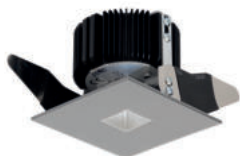

Oberflächen   Lichtfarben
S - schwarz matt   **SWW** - superwarmweiß 2700K
W - weiß matt   **WW** - warmweiß 3000K
ALU - silbergrau   **CW** - kaltweiß 400K

Fiction square, LED 9W, 36V, 250mA

Aluminium, bestrombar 250mA, vollfacettierter Hochglanzreflektor
UGR<11, ohne Netzteil - Netzteile ab Seite 93

Bestell-Nr.	Farbauswahl angeben	Lumen	Euro
57430-	S W ALU + SWW	840lm	164,20
57430-	S W ALU + WW	920lm	164,20
57430-	S W ALU + CW	960lm	164,20

Netzteilempfehlung: 43LED/55-6DALI

Fiction round, LED 9W, 36V 250mA

Aluminium, bestrombar 250mA, vollfacettierter Hochglanzreflektor
UGR<11, ohne Netzteil - Netzteile ab Seite 93

Bestell-Nr.	Farbauswahl angeben	Lumen	Euro
57450-	S W ALU + SWW	840lm	164,20
57450-	S W ALU + WW	920lm	164,20
57450-	S W ALU + CW	960lm	164,20

Netzteilempfehlung: 43LED/55-6DALI

Fiction square, LED 11W, 36V, 300mA

Aluminium, bestrombar 300mA, vollfacettierter Hochglanzreflektor
UGR<11, ohne Netzteil - Netzteile ab Seite 93

Bestell-Nr.	Farbauswahl angeben	Lumen	Euro
57431-	S W ALU + SWW	1030lm	158,00
57431-	S W ALU + WW	1120lm	158,00
57431-	S W ALU + CW	1170lm	158,00

Netzteilempfehlung: 43LED/55-6DALI

Fiction round, LED 11W, 36V, 300mA

Aluminium, bestrombar 300mA, vollfacettierter Hochglanzreflektor
UGR<11, ohne Netzteil - Netzteile ab Seite 93

Bestell-Nr.	Farbauswahl angeben	Lumen	Euro
57451-	S W ALU + SWW	1030lm	158,00
57451-	S W ALU + WW	1120lm	158,00
57451-	S W ALU + CW	1170lm	158,00

Netzteilempfehlung: 43LED/55-6DALI