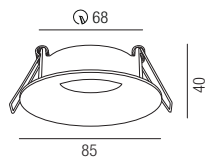

Waterproof 68, Einbaustrahler IP65 - GU10

Aluminium, starr, inkl. GU10 Fassung

A-G

Bestell-Nr.	Farbauswahl angeben	Euro
51568-	S W	16,50

Waterproof 68, Einbaustrahler IP65 - GU10

Aluminium, starr, inkl. GU10 Fassung

A-G

Bestell-Nr.	Farbauswahl angeben	Euro
51569-	S W	16,50

Leuchtmittel & LED Einsätze (mehr Auswahl auf Seite 148 + 149)

MY-WAY-5WD

Leuchtmittel - GU10, 265V
LED 5W, 2700K (350lm) oder
3000K (350lm), 36°, **dimmbar**
Ø 50mm/H55mm

MY-WAY-7WD

Leuchtmittel - GU10 265V
LED 7W, 2700K (550lm) oder
3000K (550lm), 36°, **dimmbar**
Ø 50mm/H55mm

LM-SMD-8W-3CCT

LED Einsatz 8W, 3CCT - 2,7K
(720lm) / 3K (800lm) / 4K (880lm),
mit Netzteil TIRAC dimmbar,
Ø 50mm/H40mm

LD-COB-CC-68

LED Einsatz 6,2W, **bestrombar**
350mA, Ø 50mm/H40mm,
Anschlusskabel 200mm

Netzteile siehe Seite 92 + 93

Bestell-Nr.	Farbauswahl angeben	Euro
MY-WAY-5WD-	SW WW	5,90

Bestell-Nr.	Farbauswahl angeben	Euro
MY-WAY-7WD-	SW WW	6,50

Bestell-Nr.	Euro
LM-SMD-8W-3CCT	21,30

Bestell-Nr.	Farbauswahl angeben	Euro
LD-COB-CC-68-	SW WW CW	25,10