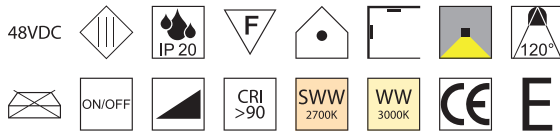

Ghostfeed 2.0, LED 10W

LED Strip, alle 25mm teilbar, ohne Netzteil - Netzteile ab Seite 86

Bestell-Nr.	Länge	Lumen	Euro
61210/500- ☐ SWW	5000mm	760lm/m	117,50
61210/500- ☐ WW	5000mm	813lm/m	117,50
61210/1500- ☐ SWW	15000mm	760lm/m	298,50
61210/1500- ☐ WW	15000mm	813lm/m	298,50