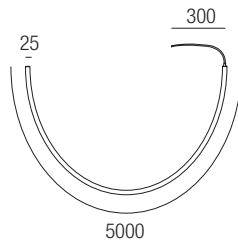

Lasso, Zubehör

Deckenbefestigung, Führungsring, Seilabhängung mit Führungsring, Kunststoff Endkappe ohne Loch und mit Loch