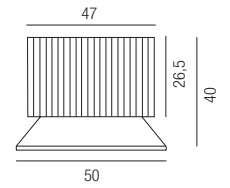

LD-COB LED Einsatz, 6,2W, 17,4V LED

bestrombar 350mA, ohne Netzteil - Netzteile ab Seite 92

230VAC

Bestell-Nr.	Lumen	Euro
LD-COB-CC-68-	620lm	25,10
LD-COB-CC-68-	660 lm	25,10
LD-COB-CC-68-	660 lm	25,10