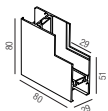

Forty8 Aufbau, ON/OFF, TUYA Smart Home

Zusammenstellung siehe Datenblatt - www.leuchtwurm.at

48 V - Stromschiene

Aluminium, magnetisch, inkl. Endstücke und Blindabdeckung schwarz

Bestell-Nr.	Länge	Euro
64810/100-S	1000 mm	46,20
64810/200-S	2000 mm	92,40

Netzteil extern

48V, 100W, ON/OFF

Bestell-Nr.	Euro
43LED/348K	57,50

Eckverbinder horizontal

inkl. 2 Verbinder mechanisch

Bestell-Nr.	Euro
64878-S	26,00

Seilabhängung

2 Stück, Länge: 2000mm

Bestell-Nr.	Euro
64840/200-S	14,10

Eckverbinder vertikal innen

inkl. 2 Verbinder mechanisch

Bestell-Nr.	Euro
64879-S	26,00

Abdeckung für Stromanschluss

Bestell-Nr.	Euro
64846/200	5,70

Verbinder mechanisch

Bestell-Nr.	Euro
64864-S	2,10

Verbinder elektrisch

Bestell-Nr.	Länge	Euro
64871/3-S	30mm	13,40
64871/15-S	150mm	14,10

Kabeleinspeiser

Bestell-Nr.	Euro
64850-S	24,50

In Track Netzteil

230V, sekundär 48V, 200W, ON/OFF

Bestell-Nr.	Euro
64845/200	139,60