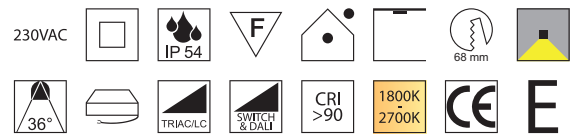

Bestell-Nr.	Farbauswahl angeben	Euro
56815-TRI-	S W + DTW	39,80
56815-DALI-	S W + DTW	64,80