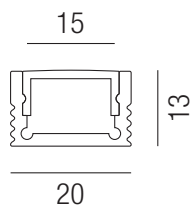

Explore 2.0 flat

Explore 2.0 high

Aluminium, Kunststoff opal, inkl. 4 Endkappen, UV-stabilisiert

Aluminium, Kunststoff opal, inkl. 4 Endkappen, UV-stabilisiert

Bestell-Nr.	ALU	S	Länge	Euro
69582/100-	ALU	S	1000mm	23,40
69582/200-	ALU	S	2000mm	39,50
* 69582/300-	ALU	S	3000mm	59,70