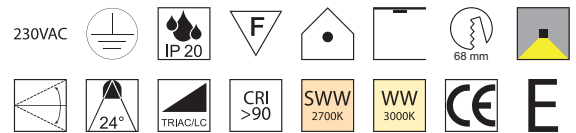

Bestell-Nr.	Farbauswahl ang.	Lumen	Euro
MY-6880-	S + SWW	840lm	39,50
MY-6880-	NI + SWW	840lm	47,70
MY-6880-	S W + WW	880lm	39,50
MY-6880-	NI + WW	880lm	47,70

Spot 68 COB, 230V LED 8W

Aluminium, schwenkbar