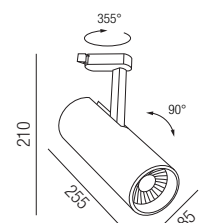

Oberflächen
S - schwarz matt
W - weiß matt

Lichtfarben
WW - warmweiß 3000K
CW - kaltweiß 4000K

Viper, 3 Phasen, LED 30W

Aluminium, bei DALI - Lichtfarben einstellbar 3K (3310lm) / 4K (3458lm)

Bestell-Nr.		Lumen	Euro
67033/30-	S W + WW	3310lm	96,50
67033/30-	S W + CW	3458lm	96,50
67033/30DALI-	S W + CCT		134,40

Viper, Zubehör

Tauschreflektor 15° und 60°

Bestell-Nr.	Euro
15°	
ZU670/33-15	2,50
60°	
ZU670/33-60	2,50

Mamba, 3 Phasen, LED 15W

Aluminium

Bestell-Nr.	Farbauswahl ang.	Lumen	Euro
67031/15-	S W + WW	1455lm	81,00

Mamba, 3 Phasen, LED 35W

Aluminium

Bestell-Nr.	Farbauswahl ang.	Lumen	Euro
67031/35-	S W + WW	3395lm	120,00