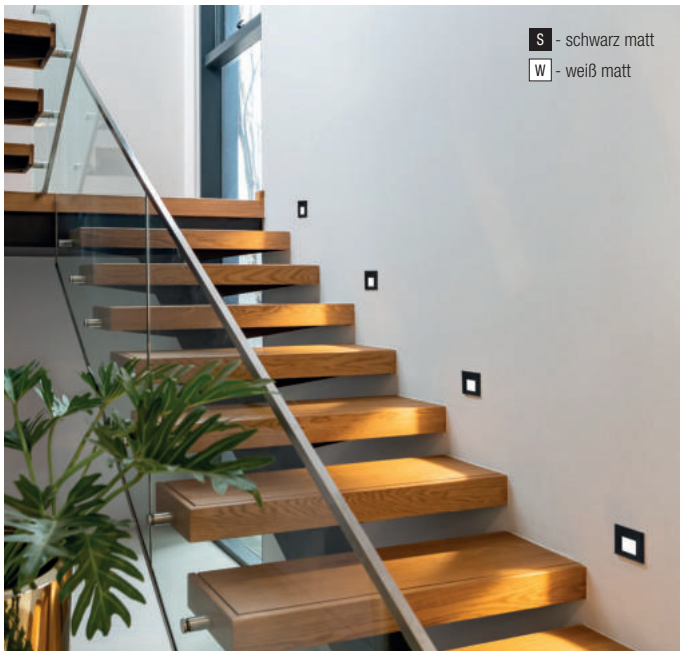

Insert Frame, LED 8W

Aluminium, nur Einbaumodul, für Schalterdose GMD70 - Legrand

Bestell-Nr.	Farbauswahl angeben	Euro
53830-TRI-	S W	30,10

Insert slide, Zubehör

Aluminium, nur Clickabdeckung

Bestell-Nr.	Farbauswahl angeben	Euro
53838-	S W	10,90

Insert slot, Zubehör

Aluminium, nur Clickabdeckung

Bestell-Nr.	Farbauswahl angeben	Euro
53835-	S W	7,10

Insert flush, Zubehör

Aluminium, nur Clickabdeckung

Bestell-Nr.	Farbauswahl angeben	Euro
53836-	S W	7,10

Insert lid, Zubehör

Aluminium, nur Clickabdeckung

Bestell-Nr.	Farbauswahl angeben	Euro
53837-	S W	10,90