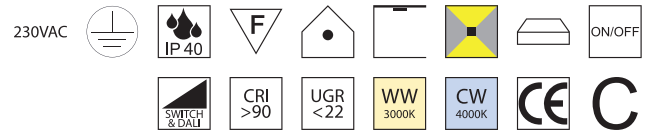

Twos Satin direkt-indirekt

Aluminium, Diffusor PMMA opal, Diffusor indirekt PMMA opal, Direkt- und Indirektlicht, **ohne Endkappen, Einspeisung & Seilabhangung, Zubehor**
siehe Seite 136