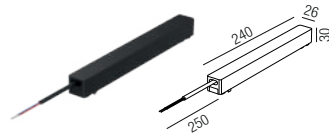

48 V - Stromschiene

Aluminium, magnetisch, inkl. Endstücke und Montagezubehör

Bestell-Nr.	Länge	Euro
64800/100-S	1000 mm	19,00
64800/200-S	2000 mm	38,40

In Track Netzteil

230V, sekundär 48V, 200W, ON/OFF

Bestell-Nr.	Euro
64845/200	139,60