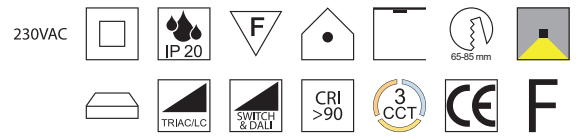

Clark, LED 7W

Aluminium, Polycarbonat opal matt, Lichtfarben einstellbar 2,7K (595lm) / 3,2K (665lm) / 4K (735lm)