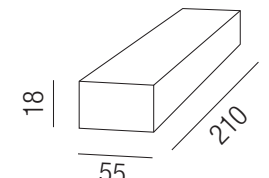

Bestell-Nr.	Euro
43LED/67TT	63,20