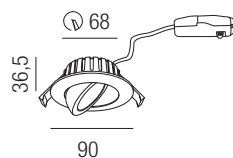

Unico Twist, LED 7W

Polycarbonat, schwenkbar, Lichtfarben einstellbar 2,7K (630lm) / 3K (700lm) / 4K (770lm)