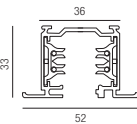

Prestige Einbau, 3-Phasen System

3-Phasen-Stromschiene

Aluminium

Bestell-Nr.	Länge	Euro
67110/100- ☐ S ☐ W	1000mm	43,20
67110/200- ☐ S ☐ W	2000mm	81,60
* 67110/300- ☐ S ☐ W	3000mm	119,50