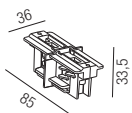

Elektrischer Längsverbinder DALI

Bestell-Nr.	Farbauswahl angeben	Euro
67970- S W		9,20