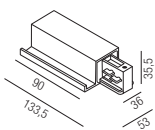

Endeinspeiser

Bestell-Nr.	Schutzleiter	Euro
67955-L- ☐ S ☐ W	links	15,80
67955-R- ☐ S ☐ W	rechts	15,80