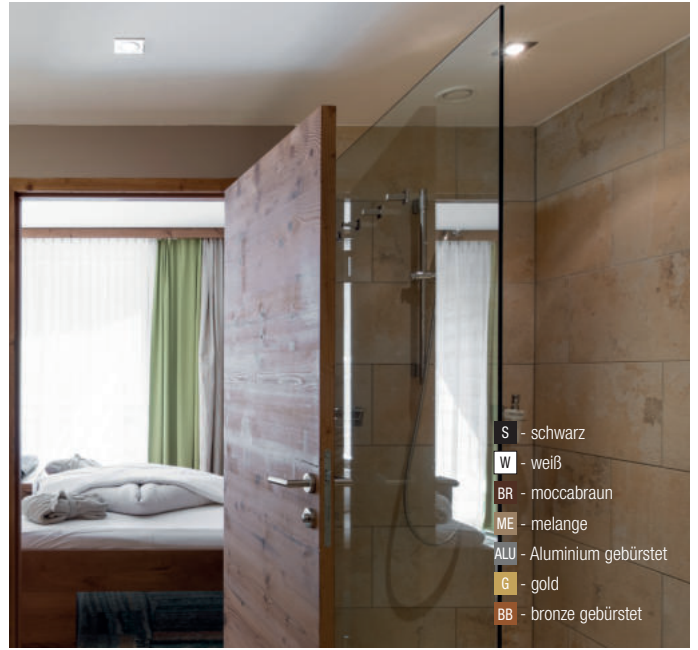

- S - schwarz
- W - weiß
- BR - moccabraun
- ME - melange
- ALU - Aluminium gebürstet
- G - gold
- BB - bronze gebürstet