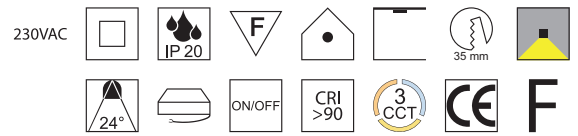

Unico Mini, LED 3W

Polycarbonat, starr, Lichtfarben einstellbar 2,7K (228lm) / 3K (240lm) / 4K (252lm)

Bestell-Nr.	Farbauswahl angeben	Euro
56847-	S W	20,60
56847-	TI G	21,60