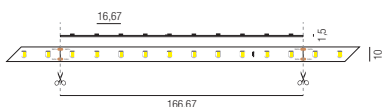

ultralong Strip 4,6W/m, IP33 + IP67, 24VDC, monochrome LED Strips

bestrombar 24VDC, max. Länge je Einspeisung 30000mm, Leiterplatten weiß, Einspeisung 1500mm am Anfang und Ende des Strips, **ohne Netzteil - Netzteile/Steuerungen ab Seite 82**

- superwarmweiß 2700K
- warmweiß 3000K