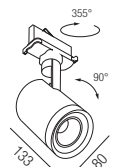

Bestell-Nr.	Farbauswahl ang.	Lumen	Euro
67061/9-	S W + WW	1335lm	105,00
67061/9-	S W + CW	1467lm	105,00
67061/9DALI-	S W + WW	1335lm	230,00
67061/9DALI-	S W + CW	1467lm	230,00