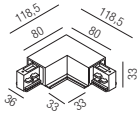

Eckverbinder

Bestell-Nr.	Schutzleiter	Euro
67177-L- ☐ S ☐ W	links	37,60
67177-R- ☐ S ☐ W	rechts	37,60