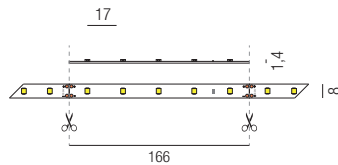

Strip 2,4W/m, IP20, 24VDC, monochrome LED Strips

bestrombar 24VDC, max. Länge je Einspeisung 24000mm, Leiterplatten weiß, Einspeisung 1500mm am Anfang und Ende des Strips, **ohne Netzteil - Netzteile/Steuerungen ab Seite 82**

- superwarmweiß 2700K
- warmweiß 3000K
- kaltweiß 4200K