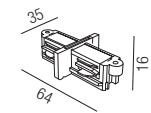

Mitteinspeisung/Verbinder

Bestell-Nr.	Farbauswahl angeben	Euro
67270- <input type="checkbox"/> S <input type="checkbox"/> W		11,20

Seilabhängung

1 Stück, Länge 3000mm, kürzbar

Bestell-Nr.	Farbauswahl angeben	Euro
67240- <input type="checkbox"/> S <input type="checkbox"/> W		21,00