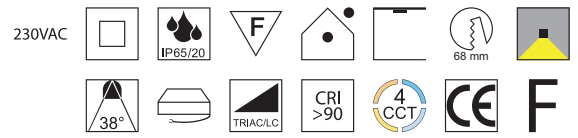

**LEUCHTMITTEL
LED GU10**

Seite 149

Unico Deep, LED 8W

Polycarbonat, starr, Lichtfarben einstellbar 2,7K (720lm) / 3K (800lm) / 4K (880lm) / 6K (840lm)

Bestell-Nr.	Farbauswahl angeben	Euro
56840-	<input type="checkbox"/> S <input type="checkbox"/> W	24,50
56840-	<input type="checkbox"/> NI <input type="checkbox"/> G <input type="checkbox"/> C	26,00