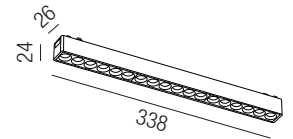

Forty8 Eyeline, LED 6W

Aluminium, starr, magnetisch mit mechanischem Verschluss, dimmbar mittels mobiler Endgeräte

Bestell-Nr.		Lumen	Euro
64820/12-	S + WW	570lm	31,00
64820/12TUY-	S + WW	570lm	76,80
64820/12TUY-	S + SWW	552lm	76,80

Forty8 Eyeline, LED 18W, 1710lm, 3000K

Aluminium, starr, magnetisch mit mechanischem Verschluss

Bestell-Nr.	Euro
64820/34-SWW	46,50

Forty8 Eyeblick, LED 6W

Aluminium, schwenkbar, magnetisch mit mechanischem Verschluss, dimmbar mittels mobiler Endgeräte

Bestell-Nr.		Lumen	Euro
64821/12-	S + WW	570lm	46,50
64821/12TUY-	S + WW	570lm	91,60
64821/12TUY-	S + SWW	552lm	91,60

Forty8 Linear, LED 10W, 950lm, 3000K

Aluminium, starr, magnetisch mit mechanischem Verschluss

Bestell-Nr.	Euro
64825/32-SWW	39,50

Forty8 Eyeline, LED 20W

Aluminium, starr, magnetisch mit mechanischem Verschluss, dimmbar mittels mobiler Endgeräte

Bestell-Nr.		Lumen	Euro
64825/62-	S + WW	1900lm	50,90
64825/62TUY-	S + WW	1900lm	89,00
64825/62TUY-	S + SWW	1840lm	89,00

Forty8 Linear, LED 30W, 2850lm, 3000K

Aluminium, starr, magnetisch mit mechanischem Verschluss

Bestell-Nr.	Euro
64825/92-SWW	64,90