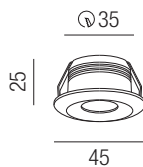

Mobili LED, 1W, 90lm, farbig

Aluminium, starr, bestrombar 350mA (3V), **ohne Netzteil - Netzteile ab Seite 92**

Bestell-Nr.	Farbauswahl ang.	Optik	Euro
52800-10B-	S W ME ALU	10°	49,70
52800-40B-	S W ME ALU	40°	49,70
52800-40GE-	S W ME ALU	40°	49,70

Netzteile (mehr Auswahl ab Seite 92)

43LED/70-22

3 - 10V, 1-3,5W
350mA
ON/OFF
L48/B25/H19mm

43LED/42N

2,5 - 20V, max. 7W
100-700mA einstellbar
ON/OFF (Dipswitch),
L51,6/B29/H18mm

43LED/59-7TRI

10-20W, 250/350/
500/700/900mA einstellbar
TIRAC dimmbar,
L111/B52/H22mm

43LED/55-6DALI

2,5 - 45V, max. 15W
100-700mA einstellbar NFC
DALI/SWITCH dimmbar
L64/B40/H23mm

Bestell-Nr.	Euro
43LED/70-22	18,50

Bestell-Nr.	Euro
43LED/42N	15,80

Bestell-Nr.	Euro
43LED/59-7TRI	38,20

Bestell-Nr.	Euro
43LED/55-6DALI	32,90