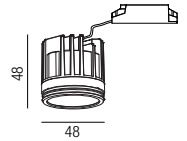

Poly 230V LED Einsatz, 7W LED

netzteilfreier Betrieb

Bestell-Nr.		Lumen	Euro
ZU548/66-	SWW	640lm	29,90
ZU548/66-	WW	690lm	29,90

Poly LED Einsatz, 6,3W, 9V LED

inkl. Netzteil, bestrombar mit 700mA

Bestell-Nr.		Lumen	Euro
ZU548/62N-ON-	SWW	770lm	35,40
ZU548/62N-ON-	WW	790lm	35,40
ZU548/62N-TRI-	SWW	770lm	42,20
ZU548/62N-TRI-	WW	790lm	42,20
ZU548/62N-DALI-	SWW	770lm	56,60
ZU548/62N-DALI-	WW	790lm	56,60

Poly LED Einsatz, 11W, 36V LED

inkl. Netzteil, bestrombar mit 300mA

Bestell-Nr.		Lumen	Euro
ZU548/60N-ON-	SWW	1330lm	47,80
ZU548/60N-ON-	WW	1400lm	47,80
ZU548/60N-TRI-	SWW	1330lm	51,20
ZU548/60N-TRI-	WW	1400lm	51,20
ZU548/60N-DALI-	SWW	1330lm	65,90
ZU548/60N-DALI-	WW	1400lm	65,90

Poly LED Einsatz, 18W, 36V LED

inkl. Netzteil, bestrombar mit 500mA

Bestell-Nr.		Lumen	Euro
ZU548/63-ON-	WW	1895lm	68,80
ZU548/63-ON-	CW	1950lm	68,80
ZU548/63-TRI-	WW	1895lm	81,70
ZU548/63-TRI-	CW	1950lm	81,70
ZU548/63-DALI-	WW	1895lm	84,50
ZU548/63-DALI-	CW	1950lm	84,50

Poly LED Einsatz, 6W, 17V LED

inkl. Netzteil, bestrombar mit 350mA, 3000K - 450lm

Bestell-Nr.	Euro
ZU548/67TRI-DTW	47,50
ZU548/67DALI-DTW	61,70

Poly LED Einsatz, 10,8W, 36V LED

inkl. Netzteil, bestrombar mit 300mA, 2700K - 6500K / 1070-1258lm

Bestell-Nr.	Euro
ZU548/60N-DALI-TW	92,50