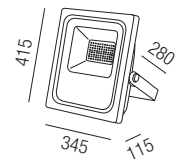

Pur Sun, LED 200W, 18000lm, 3000K

Aluminium schwarz, Glas transparent

Bestell-Nr.	Euro
88137/200-WW	274,80

Pluto Highbay, LED 200W

Aluminium schwarz, Lichtfarben einstellbar 3K (30000lm) / 4K (32000lm) / 5K (33000lm)

Bestell-Nr.	Euro
88121/200-CCT	339,50

Pluto Highbay, Zubehör

Abhängung, Stahlkette 1000mm oder 3000mm

Bestell-Nr.	Länge	Euro
88124/100	1000 mm	14,95
88124/300	3000 mm	24,95