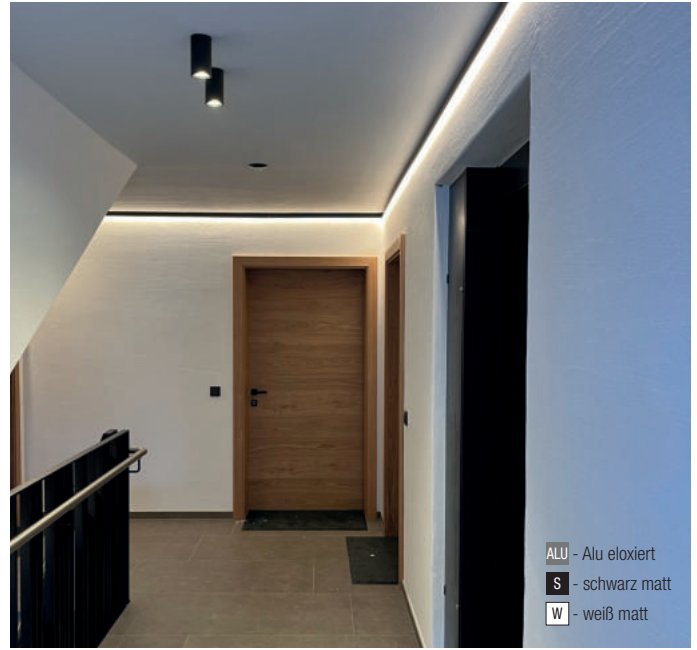

ALU - Alu eloxiert
S - schwarz matt
W - weiß matt