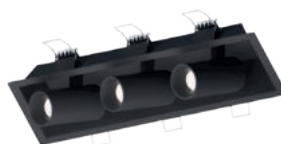

Bestell-Nr.	Farbauswahl ang.	Lumen	Euro
62523/33TRI-	S W + WW	2040lm	523,20
62523/33TRI-	S W + CW	2244lm	523,20
62523/33DALI-	S W + WW	2040lm	545,20
62523/33DALI-	S W + CW	2244lm	545,20