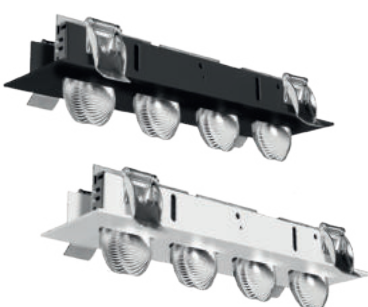

Bestell-Nr.	Farbauswahl angeben	Lumen	Euro
57426/22-	S W ALU + SWW	1280lm	318,00
57426/22-	S W ALU + WW	1350lm	318,00
57426/22-	S W ALU + CW	1460lm	318,00

Netzteilempfehlung: 43LED/55-6DALI