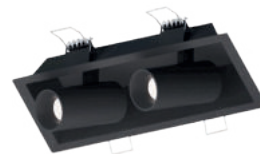

Bestell-Nr.	Farbauswahl ang.	Lumen	Euro
62522/25TRI-	S W + WW	1360lm	403,80
62522/25TRI-	S W + CW	1496lm	403,80
62522/25DALI-	S W + WW	1360lm	449,10
62522/25DALI-	S W + CW	1496lm	449,10