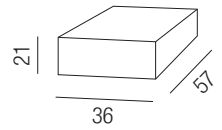

Casambi TRIAC-Dimmer 150W/230V

steuerbar über Casambi App, HV-LED Module, dimmbare LED Lampen, TRIAC - LED Treiber

Bestell-Nr.	Euro
43LED/480	115,00

Casambi DALI Modul

steuerbar über Casambi App, Ansteuerung von DALI LED Treibern

Bestell-Nr.	Euro
43LED/482	127,00

Casambi Modul 4 Kanal/24V

steuerbar über Casambi App, 4 PWM-Ausgänge

Bestell-Nr.	Euro
43LED/481	155,00

Casambi - DALI Aktor

steuerbar über Casambi App, für Leuchten mit Casambi-Steuerung zum Integrieren in ein DALI-Netzwerk

Bestell-Nr.	Euro
43LED/453	139,00

Casambi Schalter Interface

Casambi Interface für Unterputzdose, Steuersignalgeber für max. 4 Taster

Bestell-Nr.	Euro
43LED/458	349,00