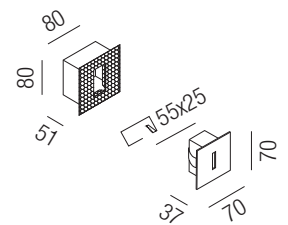

Bestell-Nr.	Euro
57330/4-S	64,90