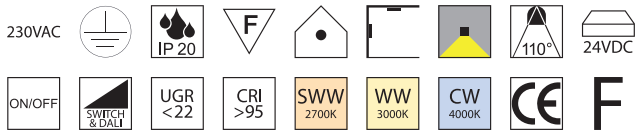

Hero straight Aufbau LED

Aluminium eloxiert, schwarz oder weiß, Abdeckung Kunststoff opal weiß, ohne Einspeisung & Seilabhängung, Zubehör siehe Seite 144