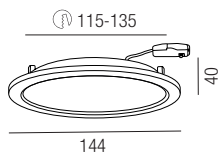

Clark, LED 7W

Aluminium, Polycarbonat opal matt, Lichtfarben einstellbar 2,7K (595lm) / 3,2K (665lm) / 4K (735lm)

Bestell-Nr.	Farbauswahl angeben	Euro
55970/7TRI-	☐ S ☐ W	31,50
55970/7DALI-	☐ S ☐ W	71,50

Clark, LED 15W

Aluminium, Polycarbonat opal matt, Lichtfarben einstellbar 2,7K (1275lm) / 3,2K (1425lm) / 4K (1575lm)

Bestell-Nr.	Farbauswahl angeben	Euro
55970/15DALI-	☐ S ☐ W	85,10

Clark, LED 30W

Aluminium, Polycarbonat opal matt, Lichtfarben einstellbar 2,7K (2550lm) / 3,2K (2850lm) / 4K (3150lm)

Bestell-Nr.	Farbauswahl angeben	Euro
55970/30DALI-	☐ S ☐ W	101,80