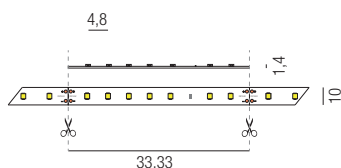

Strip 14,4W/m, IP20, 24VDC, monochrome LED Strips

bestrombar 24VDC, max. Länge je Einspeisung 6000mm, Leiterplatten weiß, Einspeisung 1500mm am Anfang und Ende des Strips, **ohne Netzteil - Netzteile/Steuerungen ab Seite 82**

- superwarmweiß 2700K
- warmweiß 3000K
- kaltweiß 4000K