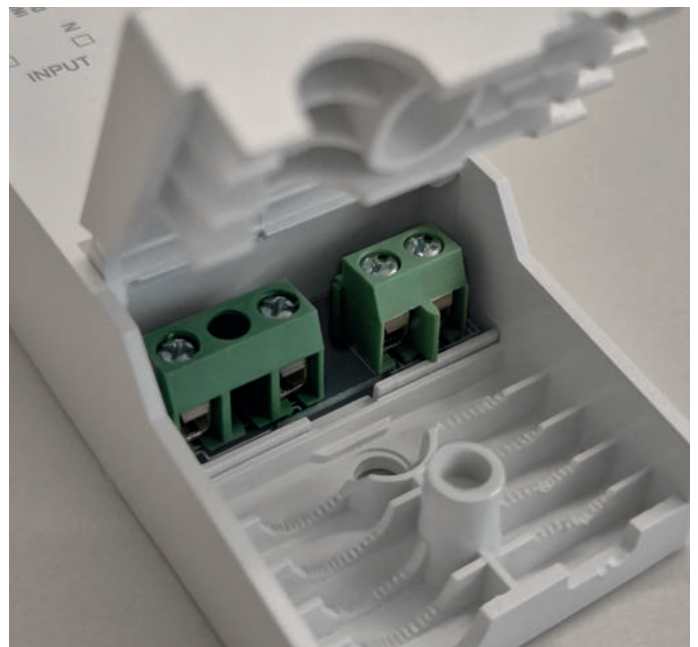

250W Netzteil 24VDC DALI dimmbar

Konstantspannung max. 250W, prim. 220-240VAC

Bestell-Nr.	Euro
43LED/442D	104,20