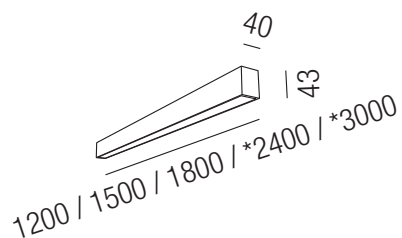

Hero straight Aufbau LED

Aluminium eloxiert, schwarz oder weiß, Abdeckung Kunststoff opal weiß, ohne Einspeisung & Seilabhängung, Zubehör siehe Seite 144

Bestell-Nr.	Farbauswahl	angeben	Lumen	Euro	
LED 36W, Länge: 1200mm					
68720/120DALI-	ALU	S	W	+ SWW	4618lm 336,20
68720/120DALI-	ALU	S	W	+ WW	4656lm 336,20
68720/120DALI-	ALU	S	W	+ CW	4695lm 336,20
LED 45W, Länge: 1500mm					
68720/150DALI-	ALU	S	W	+ SWW	5772lm 348,10
68720/150DALI-	ALU	S	W	+ WW	5820lm 348,10
68720/150DALI-	ALU	S	W	+ CW	5868lm 348,10
LED 54W, Länge: 1800mm					
68720/180DALI-	ALU	S	W	+ SWW	6927lm 425,00
68720/180DALI-	ALU	S	W	+ WW	6984lm 425,00
68720/180DALI-	ALU	S	W	+ CW	7042lm 425,00
LED 72W, Länge: 2400mm					
* 68720/240DALI-	ALU	S	W	+ SWW	9235lm 536,40
* 68720/240DALI-	ALU	S	W	+ WW	9312lm 536,40
* 68720/240DALI-	ALU	S	W	+ CW	9389lm 536,40
LED 90W, Länge: 3000mm					
* 68720/300DALI-	ALU	S	W	+ SWW	11544lm 555,30
* 68720/300DALI-	ALU	S	W	+ WW	11640lm 555,30
* 68720/300DALI-	ALU	S	W	+ CW	11736lm 555,30

Hero straight Einbau LED

Aluminium eloxiert, schwarz oder weiß, Abdeckung Kunststoff opal weiß, ohne Einspeisung & Seilabhängung, Zubehör siehe Seite 144