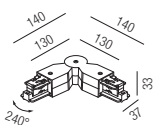

Flexverbinder

Bestell-Nr.	Farbauswahl angeben	Euro
67172-BW- ☐ S ☐ W		39,70