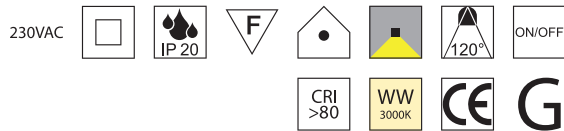

Cubex, LED 3W, 190lm, 3000K

Kunststoff weiß, Diffusor Polycarbonat opal, inkl. Magnete und Schrauben, inkl. Verbinder, max. 20 lfm pro Einspeisung, **ohne Einspeisung**

Bestell-Nr.	Euro
52460/25-WW	40,20