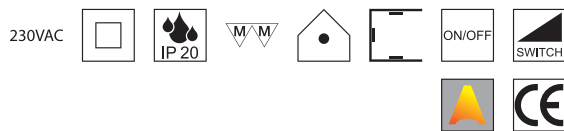

Bestell-Nr.	Euro
43LED/550	134,00

60W Netzteil 24VDC Casambi

Konstantspannung max. 60W, prim. 220-240VAC, dimmbar über Casambi App

Bestell-Nr.	Euro
43LED/551	149,90

100W Netzteil 24VDC Casambi

Konstantspannung max. 100W, prim. 220-240VAC, dimmbar über Casambi App