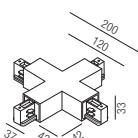

Seilabhangung

1 Stück, Führungsschiene: 60mm

Bestell-Nr.	Länge	Euro
67140/2	2000mm	23,20
67140/6	6000mm	32,50

Kreuzverbinder

Bestell-Nr.	Farbauswahl angeben	Euro
67174-	<input type="checkbox"/> S <input type="checkbox"/> W	48,50