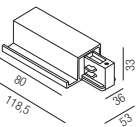

Endeinspeiser

Bestell-Nr.	Schutzleiter	Euro
67155-L- ☐ S ☐ W	links	13,80
67155-R- ☐ S ☐ W	rechts	13,80