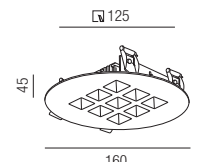

Bestell-Nr.	Farbauswahl angeben	Lumen	Euro
57459/16-	S W ALU + SWW	2140lm	323,00
57459/16-	S W ALU + WW	2220lm	323,00
57459/16-	S W ALU + CW	2370lm	323,00

Netzteilempfehlung: 43LED/55-5DALI