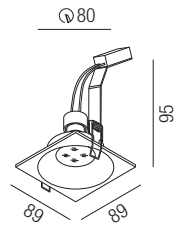

Bestell-Nr.	Farbauswahl angeben	Euro
57365-	S W BR	33,60
57365-	ALU G ME	47,90