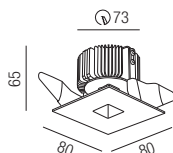

Oberflächen   Lichtfarben
S - schwarz matt   **SWW** - superwarmweiß 2700K
W - weiß matt   **WW** - warmweiß 3000K
ALU - silbergrau   **CW** - kaltweiß 400K

Fiction square, LED 9W, 36V, 250mA

Aluminium, bestrombar 250mA, vollfacettierter Hochglanzreflektor
UGR<11, ohne Netzteil - Netzteile ab Seite 93

Bestell-Nr.	Farbauswahl angeben	Lumen	Euro
57430-	S W ALU + SWW	840lm	164,20
57430-	S W ALU + WW	920lm	164,20
57430-	S W ALU + CW	960lm	164,20

Netzteilempfehlung: 43LED/55-6DALI

Fiction round, LED 9W, 36V 250mA

Aluminium, bestrombar 250mA, vollfacettierter Hochglanzreflektor
UGR<11, ohne Netzteil - Netzteile ab Seite 93

Bestell-Nr.	Farbauswahl angeben	Lumen	Euro
57450-	S W ALU + SWW	840lm	164,20
57450-	S W ALU + WW	920lm	164,20
57450-	S W ALU + CW	960lm	164,20

Netzteilempfehlung: 43LED/55-6DALI

Fiction square, LED 11W, 36V, 300mA

Aluminium, bestrombar 300mA, vollfacettierter Hochglanzreflektor
UGR<11, ohne Netzteil - Netzteile ab Seite 93

Bestell-Nr.	Farbauswahl angeben	Lumen	Euro
57431-	S W ALU + SWW	1030lm	158,00
57431-	S W ALU + WW	1120lm	158,00
57431-	S W ALU + CW	1170lm	158,00

Netzteilempfehlung: 43LED/55-6DALI

Fiction round, LED 11W, 36V, 300mA

Aluminium, bestrombar 300mA, vollfacettierter Hochglanzreflektor
UGR<11, ohne Netzteil - Netzteile ab Seite 93

Bestell-Nr.	Farbauswahl angeben	Lumen	Euro
57451-	S W ALU + SWW	1030lm	158,00
57451-	S W ALU + WW	1120lm	158,00
57451-	S W ALU + CW	1170lm	158,00

Netzteilempfehlung: 43LED/55-6DALI