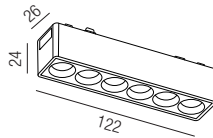

Forty8 Eyeline, LED 6W

Aluminium, starr, magnetisch mit mechanischem Verschluss, dimmbar mittels mobiler Endgeräte

Bestell-Nr.		Lumen	Euro
64820/12-	S + WW	570lm	31,00
64820/12TUY-	S + WW	570lm	76,80
64820/12TUY-	S + SWW	552lm	76,80

Forty8 Eyeline, LED 18W, 1710lm, 3000K

Aluminium, starr, magnetisch mit mechanischem Verschluss

Bestell-Nr.	Euro
64820/34-SWW	46,50

Forty8 Eyeblick, LED 6W

Aluminium, schwenkbar, magnetisch mit mechanischem Verschluss, dimmbar mittels mobiler Endgeräte

Bestell-Nr.		Lumen	Euro
64821/12-	S + WW	570lm	46,50
64821/12TUY-	S + WW	570lm	91,60
64821/12TUY-	S + SWW	552lm	91,60

Forty8 Linear, LED 10W, 950lm, 3000K

Aluminium, starr, magnetisch mit mechanischem Verschluss

Bestell-Nr.	Euro
64825/32-SWW	39,50

Forty8 Eyeline, LED 20W

Aluminium, starr, magnetisch mit mechanischem Verschluss, dimmbar mittels mobiler Endgeräte

Bestell-Nr.		Lumen	Euro
64825/62-	S + WW	1900lm	50,90
64825/62TUY-	S + WW	1900lm	89,00
64825/62TUY-	S + SWW	1840lm	89,00

Forty8 Linear, LED 30W, 2850lm, 3000K

Aluminium, starr, magnetisch mit mechanischem Verschluss

Bestell-Nr.	Euro
64825/92-SWW	64,90