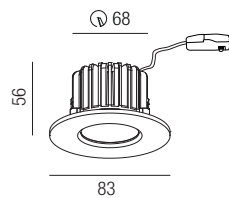

Bestell-Nr.	Farbauswahl angeben	Euro
MY-6860-	☒ S ☒ W	49,70
MY-6860-	☒ NI	52,00

Spot 68 COB, IP65, LED 8W, 710lm, 3000K LED

Aluminium, starr

230VAC