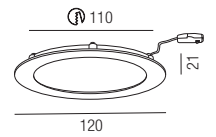

Taylor In, LED 12W

Aluminium, Polycarbonat opal matt, Lichtfarben einstellbar 2,7K (799lm) / 3,2K (910lm) / 4K (952lm)

230VAC 160 mm

F

Bestell-Nr.	Farbauswahl angeben	Euro
54970/12-	S | W + CCT	38,30