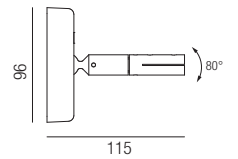

Ghostfeed 2.0, Montage und LED Strip Träger

Spannset schwarz matt (2x Spanner, 1x Metall-Trägerleiste)

Bestell-Nr.	Länge	Euro
61200/500- ☐ S ☐ W	5000mm	120,00
61200/1000- ☐ S ☐ W	10000mm	147,00
61200/1500- ☐ S ☐ W	15000mm	165,00

Ghostfeed 2.0, LED 10W

LED Strip, alle 25mm teilbar, ohne Netzteil - Netzteile ab Seite 86

Bestell-Nr.	Länge	Lumen	Euro
61210/500- ☐ SWW	5000mm	760lm/m	117,50
61210/500- ☐ WW	5000mm	813lm/m	117,50
61210/1500- ☐ SWW	15000mm	760lm/m	298,50
61210/1500- ☐ WW	15000mm	813lm/m	298,50

Ghostfeed 2.0, LED 7W

Metall, dreh- und schwenkbar, Abstrahlwinkel 10° - 40° verstellbar, ohne Netzteil - Netzteile ab Seite 86

Bestell-Nr.	Farbauswahl angeben	Lumen	Euro
61230/7- ☐ S ☐ W + ☐ SWW		474lm	180,00
61230/7- ☐ S ☐ W + ☐ WW		510lm	180,00

Ghostfeed 2.0, Zubehör

Abdeckung satiniert 1000mm oder 2000mm, Blindabdeckung schwarz oder weiß 1000mm oder 2000mm, Einspeiseclip für LED Strip, Linearverbinder für LED Strip

Abdeckung satiniert

Bestell-Nr.	Länge	Euro
61218/100	1000mm	21,00
61218/200	2000mm	39,00

Blindabdeckung schwarz & weiß

Bestell-Nr.	Länge	Euro
61219/100- ☐ S ☐ W	1000mm	21,00
61219/200- ☐ S ☐ W	2000mm	39,00

Einspeiseclip für LED Strip

Bestell-Nr.	Euro
61270	6,00

Linearverbinder für LED Strip

Bestell-Nr.	Euro
61271	6,00