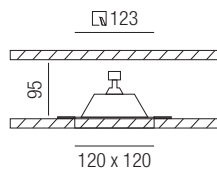

Cheese, 1x GU10 LED 8W

Gips weiß, starr

230VAC

A-G

Bestell-Nr.	Euro
52920	25,20