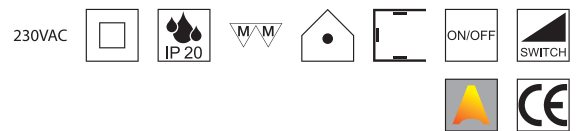

150W Netzteil 24VDC Casambi

Konstantspannung max. 150W, prim. 220-240VAC, dimmbar über Casambi App

Bestell-Nr.	Euro
43LED/553	199,50