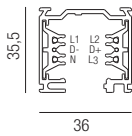

3-Phasen-Stromschiene DALI

Aluminium, Aufbau

Bestell-Nr.	Länge	Euro
67900/100- S W	1000mm	32,50
67900/200- S W	2000mm	65,00
* 67900/300- S W	3000mm	114,00