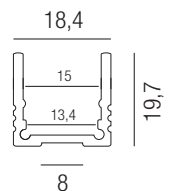

Profil Profi flat

Aluminium eloxiert, Kunststoff PMMA opal, UV-stabil

Bestell-Nr.	Länge	Euro
69522/100-W	1000mm	21,90
69522/200-W	2000mm	43,80
* 69522/300-W	3000mm	65,70

Profil Profi flat, Linse 30°

Aluminium eloxiert, Linsenabdeckung PMMA satiniert 30°, UV-stabil

Bestell-Nr.	Länge	Euro
69522/100-SAT	1000mm	25,30
69522/200-SAT	2000mm	50,60
* 69522/300-SAT	3000mm	78,80

Profil Profi high

Aluminium eloxiert, Kunststoff PMMA opal, UV-stabil

Bestell-Nr.	Länge	Euro
69521/100	1000mm	26,00
69521/200	2000mm	51,90
* 69521/300	3000mm	80,60

Profil Profi, Zubehör

Endkappen, Verbinder, Halteklammern, Halteklammern 45° und Halteklammern schwenkbar

Profi flat Endkappen,
2 Stück

Bestell-Nr.	Euro
69527/SET	2,25

Profi high Endkappen,
2 Stück

Bestell-Nr.	Euro
69524/SET	2,25

1 Stk. Verbinder aus Metall

Bestell-Nr.	Euro
69570/SET	1,80

2 Stk. Halteklammern

Bestell-Nr.	Euro
69528/SET	2,10

2 Stk. Halteklammern 45°

Bestell-Nr.	Euro
69591/SET	2,30

2 Stk. Halteklammern
schwenkbar

Bestell-Nr.	Euro
69590/SET	6,30