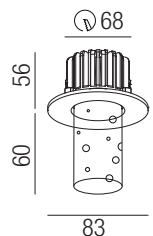

Bubbles, LED 8W, 710lm, 3000K

Aluminium, Plexiglaszylinder mit Blaseneffekt

230VAC

Bestell-Nr.	Farbauswahl angeben	Euro
52360/18-	S W Ni + WW	125,00