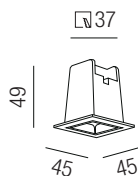

S - schwarz matt
W - weiß matt

Grill 1, LED 1x2W, 4V, 186lm, 3000K **LED**

Rahmen Aluminium, Reflektor schwarz glänzend, bestrombar 500mA, Netzteil extern via Revision, **ohne Netzteil - Netzteile ab Seite 92**

Bestell-Nr.	Farbauswahl angeben	Euro
57465-	S W	50,30

ON/OFF Netzteilempfehlung: 43LED/55-60N
DALI Netzteilempfehlung: 43LED/55-6DALI

Grill 2, LED 2x2W, 8V, 372lm, 3000K **LED**

Rahmen Aluminium, Reflektor schwarz glänzend, bestrombar 500mA, **ohne Netzteil - Netzteile ab Seite 92**

Bestell-Nr.	Farbauswahl angeben	Euro
57466-	S W	75,30

ON/OFF Netzteilempfehlung: 43LED/55-60N
DALI Netzteilempfehlung: 43LED/55-6DALI

Grill 10, LED 10x2W, 40V, 1860lm, 3000K **LED**

Rahmen Aluminium, Reflektor schwarz glänzend, bestrombar 500mA, **ohne Netzteil - Netzteile ab Seite 92**

Bestell-Nr.	Farbauswahl angeben	Euro
57468-	S W	191,30

DALI Netzteilempfehlung: 43LED/55-5DALI

Grill 9, LED 9x3W, 39V, 2115lm, 3000K **LED**

Rahmen Aluminium, Reflektor schwarz glänzend, bestrombar 700mA, **ohne Netzteil - Netzteile ab Seite 92**

Bestell-Nr.	Farbauswahl angeben	Euro
57469-	S W	178,20

DALI Netzteilempfehlung: 43LED/55-5DALI