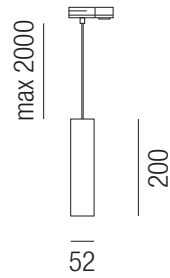

Hermine, 1 Phase, LED 8W, 695lm, 3000K

Aluminium, Adapter bei gold und melange - schwarz oder weiß (abhängig vom bestellten Grundsystem)

230VAC

Bestell-Nr.	Farbauswahl angeben	Euro
67210/20-	☐ S ☐ W	73,00
67210/20-	☐ G ☐ ME	88,00