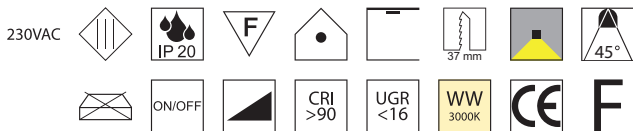

Netzteilempfehlung: 43LED/55-6DALI

S - schwarz matt
W - weiß matt

Grill 1, LED 1x2W, 4V, 186lm, 3000K **LED**

Rahmen Aluminium, Reflektor schwarz glänzend, bestrombar 500mA, Netzteil extern via Revision, **ohne Netzteil - Netzteile ab Seite 92**