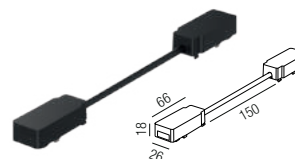

Kabeleinspeiser

Bestell-Nr.	Euro
64850-S	24,50

In Track Netzteil

230V, sekundär 48V, 200W, ON/OFF

Bestell-Nr.	Euro
64845/200	139,60