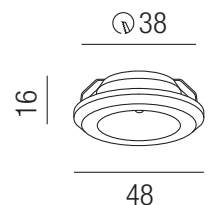

1. Oberflächen
   S - schwarz matt
   W - weiß
   ME - melange
   ALU - Alu eloxiert
2. Lichtfarben
   WW - warmweiß 3000K
   B - blau

Mobili LED, max. 2W, 90lm

Aluminium, schwenkbar, bestrombar 350mA (3V), 500mA (4V), 350mA für blau, **ohne Netzteil - Netzteile ab Seite 92**

Bestell-Nr.	Farbauswahl ang.	Optik	Lumen	Euro
52200-10-	S + WW	10°	90lm	50,30
52200-40-	S + WW	40°	90lm	50,30
52200-10-	S + B	10°	-	50,30
52200-40-	S + B	40°	-	50,30

Mobili LED, max. 2W, 85lm, 2700K

Aluminium, starr, bestrombar 350mA (3V), 500mA (4V), **ohne Netzteil - Netzteile ab Seite 92**

Bestell-Nr.	Farbauswahl ang.	Euro
52210-SWW-	S ALU	37,90