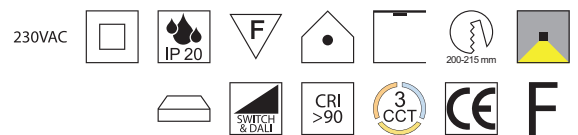

Clark, LED 30W

Aluminium, Polycarbonat opal matt, Lichtfarben einstellbar 2,7K (2550lm) / 3,2K (2850lm) / 4K (3150lm)

Bestell-Nr.	Farbauswahl angeben	Euro
55970/30DALI-	☐ S ☐ W	101,80