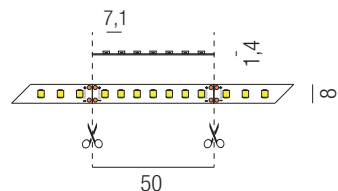

Strip 9,6W/m, IP20, 24VDC, monochrome LED Strips

bestrombar 24VDC, max. Länge je Einspeisung 6000mm, Leiterplatten weiß, Einspeisung 1500mm am Anfang und Ende des Strips, **ohne Netzteil - Netzteile/Steuerungen ab Seite 82**

- superwarmweiß 2700K
- warmweiß 3000K
- kaltweiß 4000K