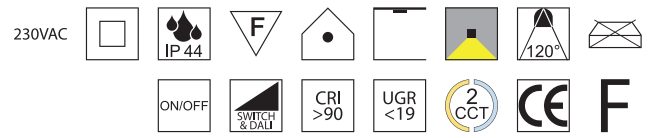

Make, Zubehör

Wabenraster UGR<16

Bestell-Nr.	Euro
Make small	
53691	7,00
Make Medium	
53692	10,50
Make Large	
53693	17,50

Village, LED 30W

Aluminium weiß matt, Diffusor mikroprismatisch, Lichtfarben einstellbar 3K (3600lm) / 4K (3780lm), **ohne Netzteil**