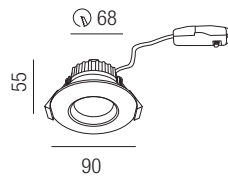

**LEUCHTMITTEL
LED GU10**

Seite 149

Unico Deep, LED 8W

Polycarbonat, starr, Lichtfarben einstellbar 2,7K (720lm) / 3K (800lm) / 4K (880lm) / 6K (840lm)

Bestell-Nr.	Farbauswahl angeben	Euro
56840-	<input type="checkbox"/> S <input type="checkbox"/> W	24,50
56840-	<input type="checkbox"/> NI <input type="checkbox"/> G <input type="checkbox"/> C	26,00