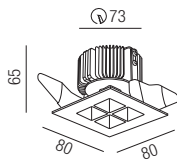

Fiction square, LED 13W, 26V, 500mA

Aluminium, bestrombar 500mA, vollfacettierter Hochglanzreflektor
UGR<11, ohne Netzteil - Netzteile ab Seite 93

Bestell-Nr.	Farbauswahl angeben	Lumen	Euro
57434-	S W ALU + SWW	1550lm	158,00
57434-	S W ALU + WW	1600lm	158,00
57434-	S W ALU + CW	1710lm	158,00

Netzteilempfehlung: 43LED/55-6DALI

Fiction round, LED 13W, 26V, 500mA

Aluminium, bestrombar 500mA, vollfacettierter Hochglanzreflektor
UGR<11, ohne Netzteil - Netzteile ab Seite 93

Bestell-Nr.	Farbauswahl angeben	Lumen	Euro
57454-	S W ALU + SWW	1550lm	158,00
57454-	S W ALU + WW	1600lm	158,00
57454-	S W ALU + CW	1710lm	158,00

Netzteilempfehlung: 43LED/55-6DALI

Fiction square, LED 18W, 36V, 500mA

Aluminium, bestrombar 500mA, vollfacettierter Hochglanzreflektor
UGR<11, ohne Netzteil - Netzteile ab Seite 93

Bestell-Nr.	Farbauswahl angeben	Lumen	Euro
57439/13-	S W ALU + SWW	2140lm	323,00
57439/13-	S W ALU + WW	2220lm	323,00
57439/13-	S W ALU + CW	2370lm	323,00

Netzteilempfehlung: 43LED/55-5DALI

Fiction round, LED 18W, 36V, 500mA

Aluminium, bestrombar 500mA, vollfacettierter Hochglanzreflektor
UGR<11, ohne Netzteil - Netzteile ab Seite 93

Bestell-Nr.	Farbauswahl angeben	Lumen	Euro
57459/16-	S W ALU + SWW	2140lm	323,00
57459/16-	S W ALU + WW	2220lm	323,00
57459/16-	S W ALU + CW	2370lm	323,00

Netzteilempfehlung: 43LED/55-5DALI

Fiction square, LED 25W, 50V, 500mA

Aluminium, bestrombar 500mA, vollfacettierter Hochglanzreflektor
UGR<11, ohne Netzteil - Netzteile ab Seite 93

Bestell-Nr.	Farbauswahl angeben	Lumen	Euro
57439/17-	S W ALU + SWW	2980lm	338,00
57439/17-	S W ALU + WW	3080lm	338,00
57439/17-	S W ALU + CW	3290lm	338,00

Netzteilempfehlung: 43LED/55-9DALI

Fiction round, LED 25W, 50V, 500mA