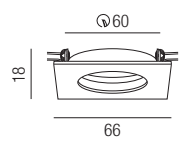

Einbauring rund

starr, Aluminium

Bestell-Nr.	Farbauswahl angeben	Euro
ZU548/90-	S W ALU	10,00
ZU548/90-	ME	13,50

Einbaurahmen quadratisch

starr, Aluminium

Bestell-Nr.	Farbauswahl angeben	Euro
ZU548/94-	S W ALU	11,50
ZU548/94-	ME	14,50