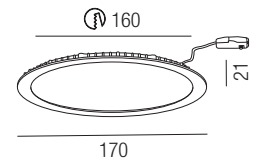

S - schwarz matt
W - weiß matt

Taylor In, LED 6W

Aluminium, Polycarbonat opal matt, Lichtfarben einstellbar 2,7K (329lm) / 3,2K (368lm) / 4K (386lm)

230VAC 110 mm

F

Bestell-Nr.	Farbauswahl angeben	Euro
54970/6-	S | W + CCT	25,70

Taylor In, LED 12W

Aluminium, Polycarbonat opal matt, Lichtfarben einstellbar 2,7K (799lm) / 3,2K (910lm) / 4K (952lm)

230VAC 160 mm

F

Bestell-Nr.	Farbauswahl angeben	Euro
54970/12-	S | W + CCT	38,30

Taylor In, LED 18W

Aluminium, Polycarbonat opal matt, Lichtfarben einstellbar 2,7K (1155lm) / 3,2K (1380lm) / 4K (1441lm)

230VAC 160 mm

F

Bestell-Nr.	Farbauswahl angeben	Euro
54970/18-	S | W + CCT	57,50