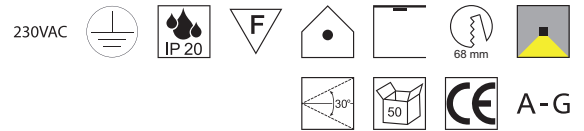

Aluminium, mit Bajonettverschluss, 50-er Box, **ohne Fassung**

Bestell-Nr.	Farbauswahl angeben	Euro
MY-6800-	W WS S /BOX	380,00
MY-6800-	BR NI C G KU R /BOX	435,00

Fassungen

MY-68220

230V GU10 Fassung
Kabel vertikal 150mm m. Schlauch
für 1x GU10 230V LED