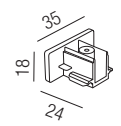

Endeinspeiser

Bestell-Nr.	Schutzleiter	Euro
67250-L- <input type="checkbox"/> S <input type="checkbox"/> W	links	5,40
67250-R- <input type="checkbox"/> S <input type="checkbox"/> W	rechts	5,40

Endstück

Bestell-Nr.	Farbauswahl angeben	Euro
67280- <input type="checkbox"/> S <input type="checkbox"/> W		1,50