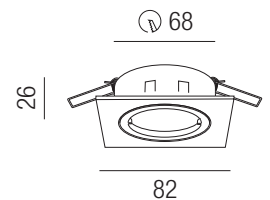

Leuchtmittel & LED Einsätze (mehr Auswahl auf Seite 148 + 149)

MY-WAY-5WD

Leuchtmittel - GU10, **265V**
LED 5W, 2700K (350lm) oder
3000K (350lm), 36°, **dimmbar**
Ø 50mm/H55mm

Bestell-Nr.	Farbauswahl angeben	Euro
MY-WAY-5WD-	SWW WW	5,90

MY-WAY-7WD

Leuchtmittel - GU10 **265V**
LED 7W, 2700K (550lm) oder
3000K (550lm), 36°, **dimmbar**
Ø 50mm/H55mm

Bestell-Nr.	Farbauswahl angeben	Euro
MY-WAY-7WD-	SWW WW	6,50

LM-SMD-8W-3CCT

LED Einsatz 8W, 3CCT - 2,7K
(720lm) / 3K (800lm) / 4K (880lm),
mit Netzteil TIRAC dimmbar,
Ø 50mm/H40mm

Bestell-Nr.	Euro
LM-SMD-8W-3CCT	21,30

LD-COB-CC-68

LED Einsatz 6,2W, **bestrombar**
350mA, Ø 50mm/H40mm,
Anschlusskabel 200mm

Netzteile siehe Seite 92 + 93

Bestell-Nr.	Farbauswahl angeben	Euro
LD-COB-CC-68-	SWW WW CW	25,10