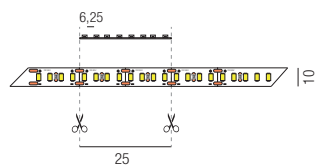

Ghostfeed 2.0, Montage und LED Strip Träger

Spannset schwarz matt (2x Spanner, 1x Metall-Trägerleiste)

Bestell-Nr.	Länge	Euro
61200/500- ☐ S ☐ W	5000mm	120,00
61200/1000- ☐ S ☐ W	10000mm	147,00
61200/1500- ☐ S ☐ W	15000mm	165,00

Ghostfeed 2.0, LED 10W

LED Strip, alle 25mm teilbar, ohne Netzteil - Netzteile ab Seite 86

Bestell-Nr.	Länge	Lumen	Euro
61210/500- ☐ SWW	5000mm	760lm/m	117,50
61210/500- ☐ WW	5000mm	813lm/m	117,50
61210/1500- ☐ SWW	15000mm	760lm/m	298,50
61210/1500- ☐ WW	15000mm	813lm/m	298,50

Ghostfeed 2.0, LED 7W

Metall, dreh- und schwenkbar, Abstrahlwinkel 10° - 40° verstellbar, ohne Netzteil - Netzteile ab Seite 86

Bestell-Nr.	Farbauswahl angeben	Lumen	Euro
61230/7- ☐ S ☐ W + ☐ SWW		474lm	180,00
61230/7- ☐ S ☐ W + ☐ WW		510lm	180,00

Ghostfeed 2.0, Zubehör

Abdeckung satiniert 1000mm oder 2000mm, Blindabdeckung schwarz oder weiß 1000mm oder 2000mm, Einspeiseclip für LED Strip, Linearverbinder für LED Strip

Abdeckung satiniert

Bestell-Nr.	Länge	Euro
61218/100	1000mm	21,00
61218/200	2000mm	39,00

Blindabdeckung schwarz & weiß

Bestell-Nr.	Länge	Euro
61219/100- ☐ S ☐ W	1000mm	21,00
61219/200- ☐ S ☐ W	2000mm	39,00

Einspeiseclip für LED Strip

Bestell-Nr.	Euro
61270	6,00

Linearverbinder für LED Strip

Bestell-Nr.	Euro
61271	6,00