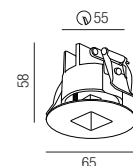

Oberflächen   Lichtfarben
S - schwarz matt   **SWW** - superwarmweiß 2700K
W - weiß matt   **WW** - warmweiß 3000K
ALU - silbergrau   **CW** - kaltweiß 400K

Fiction square, LED 9W, 36V, 250mA

Aluminium, bestrombar 250mA, vollfacettierter Hochglanzreflektor
UGR<11, ohne Netzteil - Netzteile ab Seite 93

Bestell-Nr.	Farbauswahl angeben	Lumen	Euro
57430-	S W ALU + SWW	840lm	164,20
57430-	S W ALU + WW	920lm	164,20
57430-	S W ALU + CW	960lm	164,20

Netzteilempfehlung: 43LED/55-6DALI

Fiction round, LED 9W, 36V 250mA

Aluminium, bestrombar 250mA, vollfacettierter Hochglanzreflektor
UGR<11, ohne Netzteil - Netzteile ab Seite 93

Bestell-Nr.	Farbauswahl angeben	Lumen	Euro
57450-	S W ALU + SWW	840lm	164,20
57450-	S W ALU + WW	920lm	164,20
57450-	S W ALU + CW	960lm	164,20

Netzteilempfehlung: 43LED/55-6DALI

Fiction square, LED 11W, 36V, 300mA

Aluminium, bestrombar 300mA, vollfacettierter Hochglanzreflektor
UGR<11, ohne Netzteil - Netzteile ab Seite 93

Bestell-Nr.	Farbauswahl angeben	Lumen	Euro
57431-	S W ALU + SWW	1030lm	158,00
57431-	S W ALU + WW	1120lm	158,00
57431-	S W ALU + CW	1170lm	158,00

Netzteilempfehlung: 43LED/55-6DALI

Fiction round, LED 11W, 36V, 300mA

Aluminium, bestrombar 300mA, vollfacettierter Hochglanzreflektor
UGR<11, ohne Netzteil - Netzteile ab Seite 93

Bestell-Nr.	Farbauswahl angeben	Lumen	Euro
57451-	S W ALU + SWW	1030lm	158,00
57451-	S W ALU + WW	1120lm	158,00
57451-	S W ALU + CW	1170lm	158,00

Netzteilempfehlung: 43LED/55-6DALI