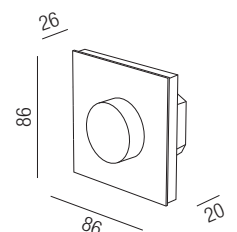

W - weiß glänzend
S - schwarz glänzend

Bestell-Nr.	Farbauswahl angeben	Euro
43LED/537-	W S	63,60