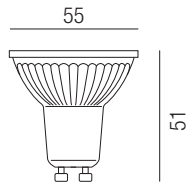

LO-COB, GU10 LED 4,3W

nicht dimmbar

230VAC

Bestell-Nr.		Lumen	Euro
LO-COB230-4W-		350lm	5,20
LO-COB230-4W-		350lm	5,20