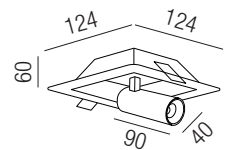

Bestell-Nr.	Farbauswahl ang.	Lumen	Euro
62521/13TRI-	S W + WW	680lm	277,30
62521/13TRI-	S W + CW	748lm	277,30
62521/13DALI-	S W + WW	680lm	310,30
62521/13DALI-	S W + CW	748lm	310,30