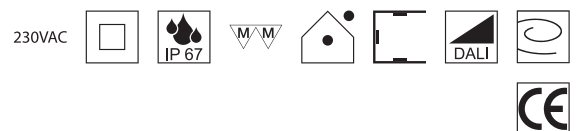

200W Netzteil 24VDC DALI dimmbar

Konstantspannung max. 200W, prim. 100-305VAC