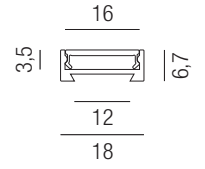

Profil Profi Flex

biegbar, Aluminium eloxiert, Kunststoff PMMA opal weiß, UV-stabil, Mindestbiegeradius 250mm,

Bestell-Nr.	Länge	Euro
69535/100	1000mm	20,30
69535/200	2000mm	40,70
* 69535/300	3000mm	59,10