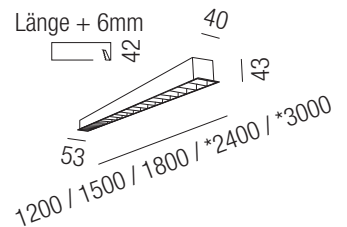

Hero grill Aufbau LED

Aluminium eloxiert, schwarz oder weiß, Grill Einsatz schwarz, **ohne** Einspeisung & Seilabhängung, Zubehör siehe Seite 144

Bestell-Nr.	Farbauswahl	angeben	Lumen	Euro
LED 18W, Länge: 1200mm				
68725/120DALI-	ALU	S | W	+ WW	2340lm 399,00
68725/120DALI-	ALU	S | W	+ CW	2370lm 399,00
LED 45W, Länge: 1500mm				
68725/150DALI-	ALU	S | W	+ WW	3120lm 455,00
68725/150DALI-	ALU	S | W	+ CW	3160lm 455,00
LED 36W, Länge: 1800mm				
68725/180DALI-	ALU	S | W	+ WW	3900lm 553,80
68725/180DALI-	ALU	S | W	+ CW	3950lm 553,80
LED 72W, Länge: 2400mm				
* 68725/240DALI-	ALU	S | W	+ WW	4680lm 698,00
* 68725/240DALI-	ALU	S | W	+ CW	4740lm 698,00
LED 90W, Länge: 3000mm				
* 68725/300DALI-	ALU	S | W	+ WW	5460lm 815,40
* 68725/300DALI-	ALU	S | W	+ CW	5530lm 815,40

Hero grill Einbau LED

Aluminium eloxiert, schwarz oder weiß, Grill Einsatz schwarz, **ohne** Einspeisung & Seilabhängung, Zubehör siehe Seite 144

Bestell-Nr.	Farbauswahl	angeben	Lumen	Euro
LED 18W, Länge: 1200mm				
68765/120DALI-	ALU	S | W	+ WW	2340lm 428,00
68765/120DALI-	ALU	S | W	+ CW	2370lm 428,00
LED 45W, Länge: 1500mm				
68765/150DALI-	ALU	S | W	+ WW	3120lm 485,00
68765/150DALI-	ALU	S | W	+ CW	3160lm 485,00
LED 36W, Länge: 1800mm				
68765/180DALI-	ALU	S | W	+ WW	3900lm 585,00
68765/180DALI-	ALU	S | W	+ CW	3950lm 585,00
LED 72W, Länge: 2400mm				
* 68765/240DALI-	ALU	S | W	+ WW	4680lm 765,00
* 68765/240DALI-	ALU	S | W	+ CW	4740lm 765,00
LED 90W, Länge: 3000mm				
* 68765/300DALI-	ALU	S | W	+ WW	5460lm 879,00
* 68765/300DALI-	ALU	S | W	+ CW	5530lm 879,00