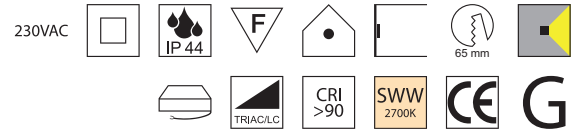

Insert Frame, LED 8W

Aluminium, nur Einbaumodul, für Schalterdose GMD70 - Legrand

Bestell-Nr.	Farbauswahl angeben	Euro
53830-TRI-	S W	30,10