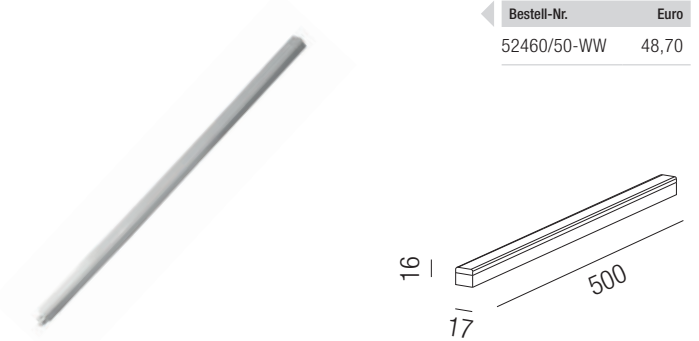

Cubex, LED 3W, 190lm, 3000K

Kunststoff weiß, Diffusor Polycarbonat opal, inkl. Magnete und Schrauben, inkl. Verbinder, max. 20 lfm pro Einspeisung, **ohne Einspeisung**

Bestell-Nr.	Euro
52460/25-WW	40,20

Cubex, LED 5W, 420lm, 3000K

Kunststoff weiß, Diffusor Polycarbonat opal, inkl. Magnete und Schrauben, inkl. Verbinder, max. 20 lfm pro Einspeisung, **ohne Einspeisung**

Bestell-Nr.	Euro
52460/50-WW	48,70

Cubex, LED 12W, 820lm, 3000K

Kunststoff weiß, Diffusor Polycarbonat opal, inkl. Magnete und Schrauben, inkl. Verbinder, max. 20 lfm pro Einspeisung, **ohne Einspeisung**

Bestell-Nr.	Euro
52460/100-WW	82,80

Cubex Zubehör

Kabel mit Stecker, Verbinder

Bestell-Nr.	Euro
52469	8,90

Bestell-Nr.	Euro
52468	5,40