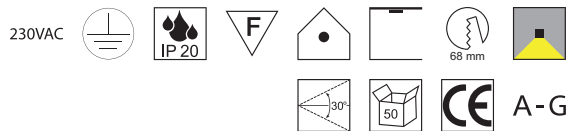

Spot 68 quadratisch, Einbaustrahler

Aluminium, mit Bajonettverschluss, **ohne Fassung**

Bestell-Nr.	Farbauswahl angeben	Euro
MY-6810-	ALU	10,70
MY-6810-	WS S NI C KU R	10,90