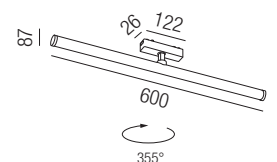

Bestell-Nr.	Euro
64833/12-SWW	56,40

Forty8 Tube, LED 20W, 1900lm, 3000K

Aluminium, drehbar, magnetisch mit mechanischem Verschluss

Bestell-Nr.	Euro
64834/60-SWW	56,40

Forty8 Eyeline, LED 6W

Aluminium, starr, magnetisch mit mechanischem Verschluss, dimmbar mittels mobiler Endgeräte