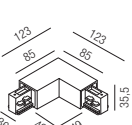

Eckverbinder DALI

Bestell-Nr.	Schutzleiter	Euro
67972-L- S W	links	27,40
67972-R- S W	rechts	27,40