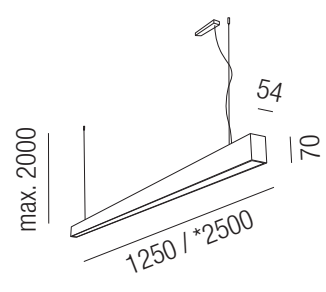

Solution Deckenleuchte **LED**

Solution Hängeleuchte **LED**

Aluminium, Diffusor opal weiß

Aluminium, Diffusor opal weiß

230VAC

230VAC

Bestell-Nr.	Farbauswahl ang.	Lumen	Euro
LED 29W, Länge: 1250mm			
67525/125N-	+	3267lm	192,50
67525/125NDALI-	+	3267lm	237,50
67525/125N-	+	3445lm	192,50
67525/125NDALI-	+	3445lm	237,50
67525/125N-	+	3628lm	192,50
67525/125NDALI-	+	3628lm	237,50
LED 62,5W, Länge: 2500mm			
* 67525/250N-	+	5717lm	347,30
* 67525/250NDALI-	+	5717lm	392,30
* 67525/250N-	+	6894lm	347,30
* 67525/250NDALI-	+	6894lm	392,30
* 67525/250N-	+	7257lm	347,30
* 67525/250NDALI-	+	7257lm	392,30

Bestell-Nr.	Farbauswahl ang.	Lumen	Euro
LED 29W, Länge: 1250mm			
67515/125N-	+	3267lm	226,30
67515/125NDALI-	+	3267lm	270,80
67515/125N-	+	3445lm	226,30
67515/125NDALI-	+	3445lm	270,80
67515/125N-	+	3628lm	226,30
67515/125NDALI-	+	3628lm	270,80
LED 62,5W, Länge: 2500mm			
* 67515/250N-	+	5717lm	379,80
* 67515/250NDALI-	+	5717lm	395,70
* 67515/250N-	+	6894lm	379,80
* 67515/250NDALI-	+	6894lm	395,70
* 67515/250N-	+	7257lm	379,80
* 67515/250NDALI-	+	7257lm	395,70