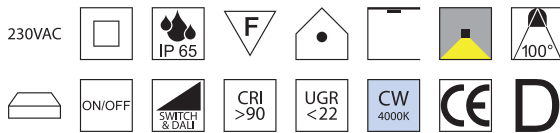

Ergo, LED 86W, 9237lm, 4000K

Aluminium schwarz, Diffusor Polycarbonat mit Schutzgitter, Ballwurfsicher

Bestell-Nr. Euro
83925/86-CW 438,00

Ergo, LED 125W, 12502lm, 4000K

Aluminium schwarz, Diffusor Polycarbonat mit Schutzgitter, Ballwurfsicher