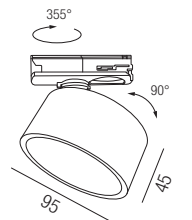

Ron, 1 Phase, LED 8W, 695lm, 3000K **LED**

Aluminium, Adapter bei gold und melange - schwarz oder weiß (abhängig vom bestellten Grundsystem)

Bestell-Nr.	Farbauswahl angeben	Euro
67221/17-	S W	66,60
67221/17-	G ME	78,60

Harry, 1 Phase, LED 15W, 1000lm, 3000K **LED**

Aluminium, Adapter bei gold und melange - schwarz oder weiß (abhängig vom bestellten Grundsystem)

Bestell-Nr.	Farbauswahl angeben	Euro
67221/19-	S W	84,30
67221/19-	G ME	96,30

Mamba, 1 Phase, 1x GU10 LED 7W

Aluminium

Bestell-Nr.	Farbauswahl angeben	Euro
67235/50-	S W	39,00

Joanne, 1 Phase, LED 10W, 822lm, 3000K **LED**

Aluminium, Adapter bei gold und melange - schwarz oder weiß (abhängig vom bestellten Grundsystem)

Bestell-Nr.	Farbauswahl angeben	Euro
67226/10-	S W	89,90
67226/10-	G ME	101,90

Dobby, 1 Phase, LED 29W, 2700lm, 3000K **LED**

Aluminium

Bestell-Nr.	Farbauswahl angeben	Euro
67225/56-	S W	206,10