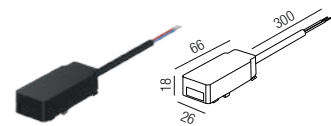

Bestell-Nr.	Euro
64879-S	26,00

Abdeckung für Stromanschluss

Bestell-Nr.	Euro
64846/200	5,70

Verbinder mechanisch

Bestell-Nr.	Euro
64864-S	2,10

Verbinder elektrisch

Bestell-Nr.	Länge	Euro
64871/3-S	30mm	13,40
64871/15-S	150mm	14,10