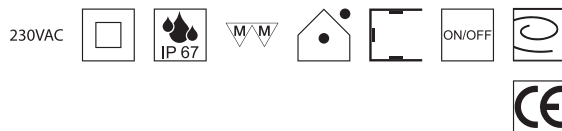

60W Netzteil 24VDC ON/OFF schaltbar

Konstantspannung max. 60W, prim. 100-240VAC

Bestell-Nr.	Euro
43LED/366	39,90

100W Netzteil 24VDC ON/OFF schaltbar

Konstantspannung max. 100W, prim. 100-240VAC

Bestell-Nr.	Euro
43LED/368	51,50