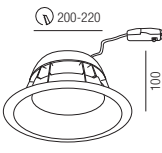

Oberflächen
W - weiß matt
S - schwarz matt

Lichtfarben
WW - warmweiß 3000K
CW - kaltweiß 4000K

Hall Led Essential, LED 9W

Polycarbonat, starr, Diffusor mikroprismatisch

Bestell-Nr.	Farbauswahl ang.	Lumen	Euro
53563/9-	S W + WW	1423lm	78,00
53563/9-	S W + CW	1496lm	78,00
53563/9DALI-	S W + WW	1423lm	108,00
53563/9DALI-	S W + CW	1496lm	108,00

210

Hall Led Essential, LED 14W

Polycarbonat, starr, Diffusor mikroprismatisch

Bestell-Nr.	Farbauswahl ang.	Lumen	Euro
53563/14-	S W + WW	1966lm	78,00
53563/14-	S W + CW	2031lm	78,00
53563/14DALI-	S W + WW	1966lm	108,00
53563/14DALI-	S W + CW	2031lm	108,00

210

Hall Led Essential, LED 20W

Polycarbonat, starr, Diffusor mikroprismatisch

Bestell-Nr.	Farbauswahl ang.	Lumen	Euro
53563/20-	S W + WW	2743lm	81,00
53563/20-	S W + CW	2842lm	81,00
53563/20DALI-	S W + WW	2743lm	111,00
53563/20DALI-	S W + CW	2842lm	111,00

230

Hall Led Essential, LED 26W

Polycarbonat, starr, Diffusor mikroprismatisch

Bestell-Nr.	Farbauswahl ang.	Lumen	Euro
53563/26-	S W + WW	3655lm	81,00
53563/26-	S W + CW	3780lm	81,00
53563/26DALI-	S W + WW	3655lm	111,00
53563/26DALI-	S W + CW	3780lm	111,00

230