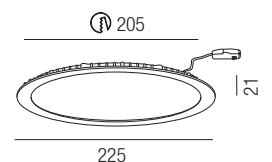

Taylor In, LED 18W

Aluminium, Polycarbonat opal matt, Lichtfarben einstellbar 2,7K (1155lm) / 3,2K (1380lm) / 4K (1441lm)

230VAC 160 mm

F

Bestell-Nr.	Farbauswahl angeben	Euro
54970/18-	S | W + CCT	57,50